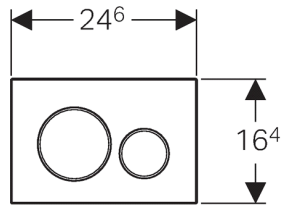

Geberit bedieningsplaat Sigma20, voor 2-toets spoeling

Toepassing

- Voor de spoelactivering bij Geberit Sigma inbouwreservoirs

Eigenschappen

- Frontbediening
- Drukstiften geluiddempend, snelinstelling zonder gereedschap

Technische gegevens

Bedieningskracht < 20 N

Leveringsomvang

- Montageframe
- 2 afstandshouders
- 2 drukstiften

Artikel

Art. nr.	Kleur	Materiaal	Oppervlaktelaag
115.882.KH.1	Glans- / mat / glansverchromd	Kunststof	Zonder
115.882.KJ.1	Wit / glansverchromd / wit	Kunststof	Zonder
115.882.KK.1	Wit / goudeffect / wit	Kunststof	Zonder
115.882.KL.1	Wit / mat / mat verchromd	Kunststof	Zonder
115.882.KM.1	Zwart / glansverchromd / zwart	Kunststof	Zonder
115.882.KN.1	Mat / glans- / mat verchromd	Kunststof	Zonder
115.882.SN.1	Geborsteld rvs / gepolijst / geborsteld	Roestvast staal	Easy-to-clean

 Kleuren en oppervlakken zijn in de volgorde plaat / ring / drukknop in de bestellijst aangegeven

Toebehoren

- Toiletblokhouders voor inbouwreservoir, voor Geberit Sigma inbouwreservoir 12 cm
- Verlengset, voor Geberit Sigma, Geberit Omega en Geberit Kappa inbouwreservoirs