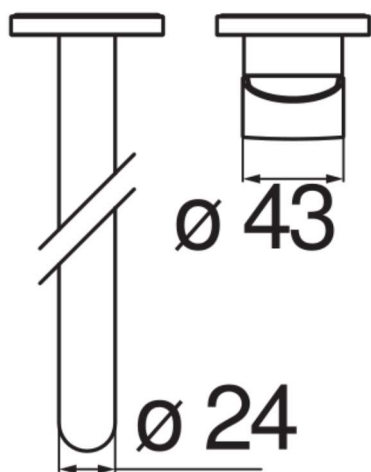

SPECIFICATIES

Extern gedeelte van aan de wand geïnstalleerde eengreepskraan lange uitloop

Polar white

Anti-kalk beluchter M 22 x 1

Lengte uitloop 250 mm

Zonder afvoer

Debietbegrenzer met rem op 50%

Verpakking: 32 x 16,5 x 7 cm / 0,0037 m³ / 0,99 kg

FLOW RATE DIAGRAM: HOT/COLD WATER

FLOW RATE DIAGRAM: MIXED WATER