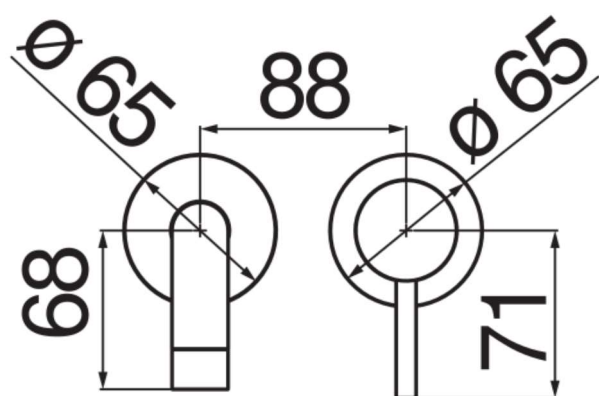

SPECIFICATIES

Extern gedeelte van aan de wand geïnstalleerde eengreepskraan lange uitloop

Polar white

Anti-kalk beluchter M 22 x 1

Lengte uitloop 250 mm

Zonder afvoer

Debietbegrenzer met rem op 50%

Verpakking: 32 x 16,5 x 7 cm / 0,0037 m³ / 0,99 kg

FLOW RATE DIAGRAM: HOT/COLD WATER

FLOW RATE DIAGRAM: MIXED WATER