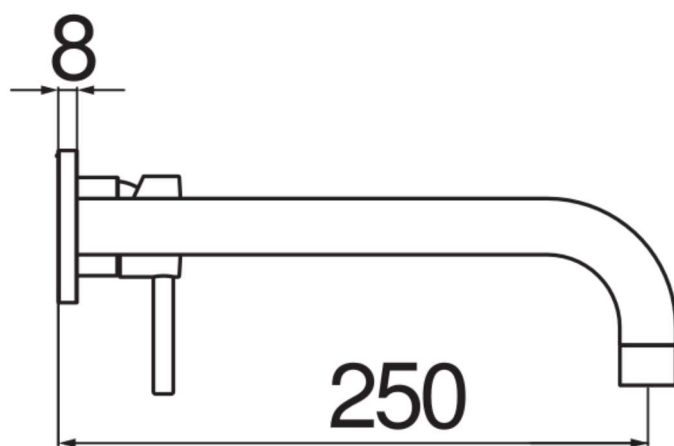

SPECIFICATIES

Extern gedeelte van aan de wand geïnstalleerde eengreepskraan lange uitloop

Polar white

Anti-kalk beluchter M 22 x 1

Lengte uitloop 250 mm

Zonder afvoer

Debietbegrenzer met rem op 50%

Verpakking: 32 x 16,5 x 7 cm / 0,0037 m³ / 0,99 kg

FLOW RATE DIAGRAM: HOT/COLD WATER

FLOW RATE DIAGRAM: MIXED WATER