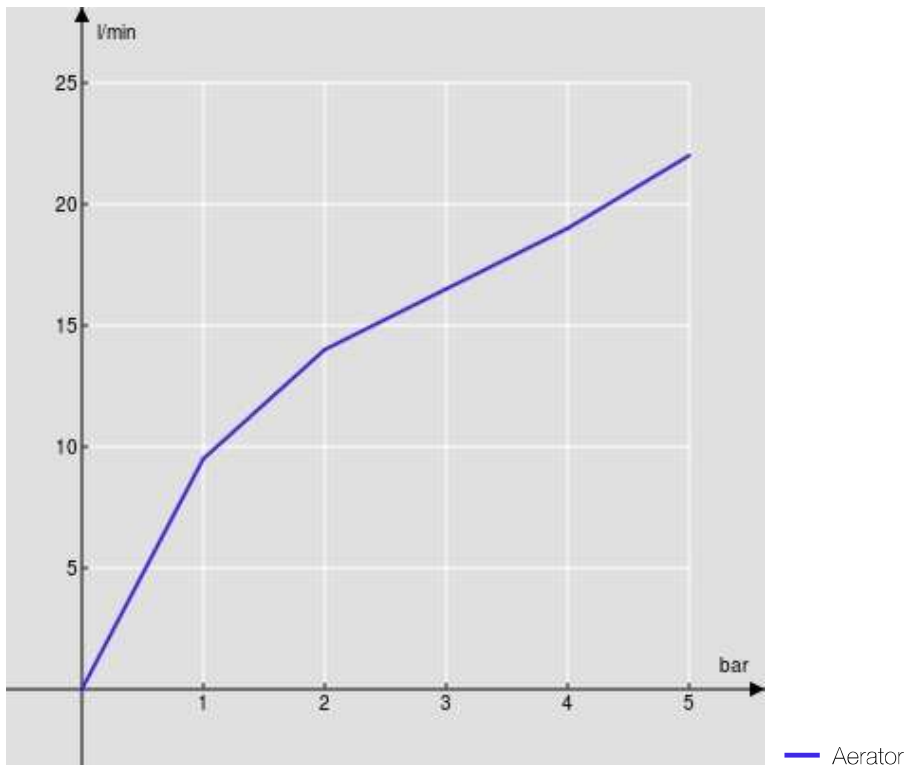

SPECIFICATIES

Extern gedeelte van aan de wand geïnstalleerde eengreepskraan lange uitloop

Polar white

Anti-kalk beluchter M 22 x 1

Lengte uitloop 250 mm

Zonder afvoer

Debietbegrenzer met rem op 50%

Verpakking: 32 x 16,5 x 7 cm / 0,0037 m³ / 0,99 kg

FLOW RATE DIAGRAM: HOT/COLD WATER

FLOW RATE DIAGRAM: MIXED WATER