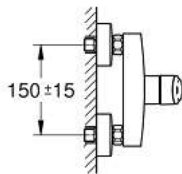

33 555 003 DOUCHEMENGKRAAN

PRODUCTOMSCHRIJVING

- wandmontage
- metalen greep
- GROHE SilkMove 35 mm kardoes met keramische schijven
- variabel instelbare temperatuurbegrenzer (optioneel)
- met geïntegreerde drukafhankelijke temperatuurbegrenzer
- douche-aansluiting onder 1/2" met geïntegreerde terugslagklep

• S-koppelingen

- wandrozetten van metaal
- beveiligd tegen terugstroming

• Professionele variant