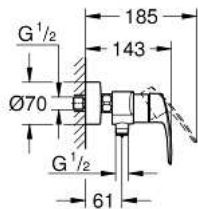

33 555 003 DOUCHEMENGKRAAN

PRODUCTOMSCHRIJVING

- wandmontage
- metalen greep
- GROHE SilkMove 35 mm kardoes met keramische schijven
- variabel instelbare temperatuurbegrenzer (optioneel)
- met geïntegreerde drukafhankelijke temperatuurbegrenzer
- douche-aansluiting onder 1/2" met geïntegreerde terugslagklep

• S-koppelingen

- wandrozetten van metaal
- beveiligd tegen terugstroming

• Professionele variant