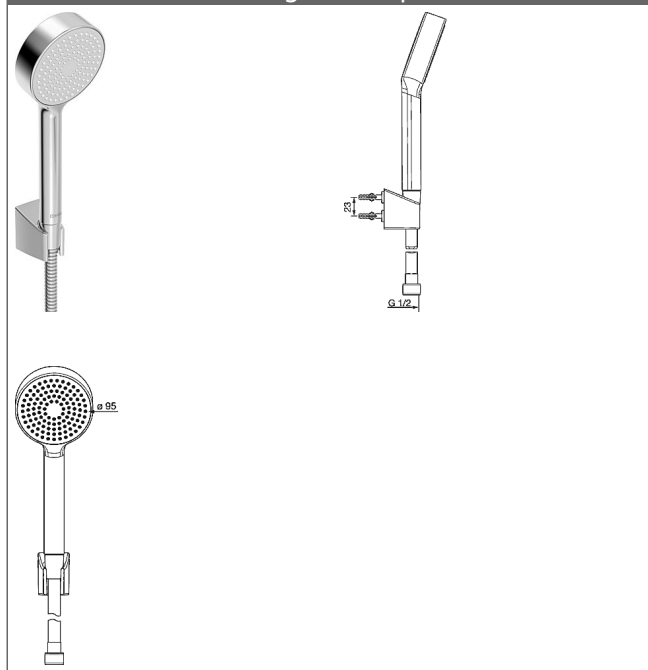

HANSABASICJET-set voor badmengkranen

Afbeeldingen van product

Omschrijving

HANSABASICJET-set
voor badmengkranen

- bestaande uit:
- HANSABASICJET
- Handdouche, 1 straal
- Ø 95 mm
- (-) ontspanning
- Antikalktechnologie
- doucheslang, 1500 mm
- Wanddouchehouder

Varianten	Art.nr.	Adviesprijs € (inclusief 21% BTW)
-----------	---------	-----------------------------------------

verchromd	44680113	42,47
-----------	----------	-------

Productafbeelding

Producttekening

Producttekening