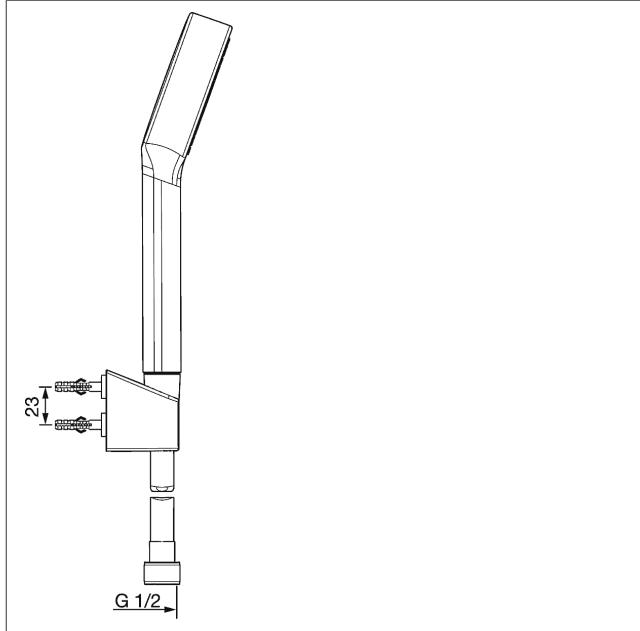

HANSABASICJET-set voor badmengkranen

Afbeeldingen van product

Omschrijving

HANSABASICJET-set
voor badmengkranen

- bestaande uit:
- HANSABASICJET
- Handdouche, 1 straal
- Ø 95 mm
- (-) ontspanning
- Antikalktechnologie
- doucheslang, 1500 mm
- Wanddouchehouder

Producttekening