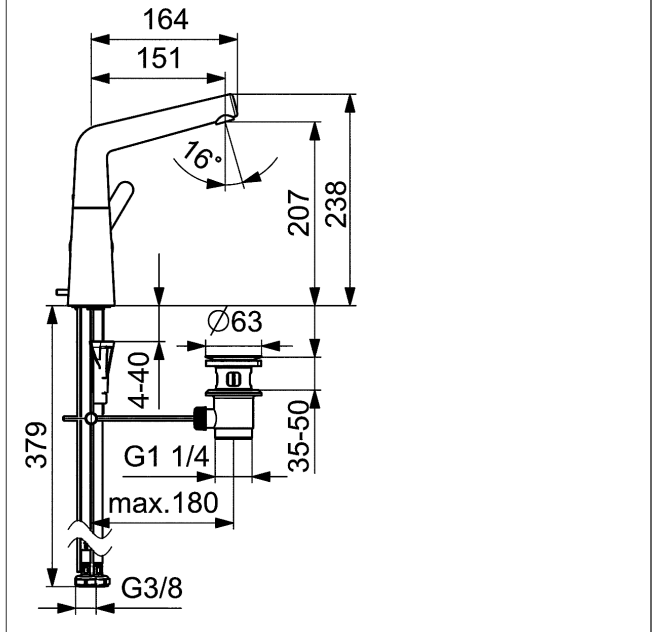

### Omschrijving

HANSADESIGNO  
Eengats wastafelmengkraan, DN 15

P-IX\* (keurmerk aangevraagd)  
Doorstroomhoeveelheid: 6 l/min, gemeten bij 3 bar dynamische druk

- Kraanhuis: ontzinkingsarm messing (MS 63)
- Bedieningshendel (metaal)
- (-) zijbediend
- CACHE® straalregelaar met montagesleutel
- (-) Verbeterde anti-kalk door de HONEYCOMB® structuur
- Afvoergarnituur (metaal) en trekbediening
- 3S-installation bevestigingssysteem voor snelle en makkelijke montage
- flexibele aansluitslang 3/8"
- 

Uitloop: 120° draaibaar (-) Aanslag uitneembaar  
Uitloop: 150 mm

#### HANSA Classic-stuurpatroon 4.0

Artikelnummer: 59914129

Aantal in keuzelijst: 1

#### HANSA Classic-stuurpatroon 4.0

Artikelnummer: 59914129

Aantal in keuzelijst: 1

Productafbeelding

Producttekening

Producttekening