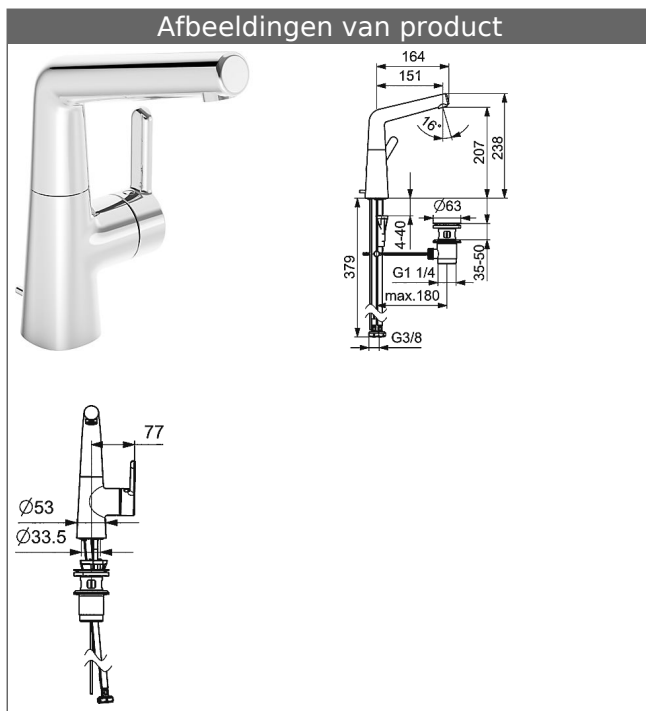

## HANSADESIGNO Eengats wastafelmengkraan, DN 15

### Omschrijving

HANSADESIGNO  
Eengats wastafelmengkraan, DN 15

P-IX\* (keurmerk aangevraagd)  
Doorstroomhoeveelheid: 6 l/min, gemeten bij 3 bar dynamische druk

- Kraanhuis: ontzinkingsarm messing (MS 63)
- Bedieningshendel (metaal)
- (-) zijbediend
- CACHE® straalregelaar met montagesleutel
- (-) Verbeterde anti-kalk door de HONEYCOMB® structuur
- Afvoergarnituur (metaal) en trekbediening
- 3S-installation bevestigingssysteem voor snelle en makkelijke montage
- flexibele aansluitslang 3/8"
- 

Uitloop: 120° draaibaar (-) Aanslag uitneembaar  
Uitloop: 150 mm

#### HANSA Classic-stuurpatroon 4.0

Artikelnummer: 59914129

Aantal in keuzelijst: 1