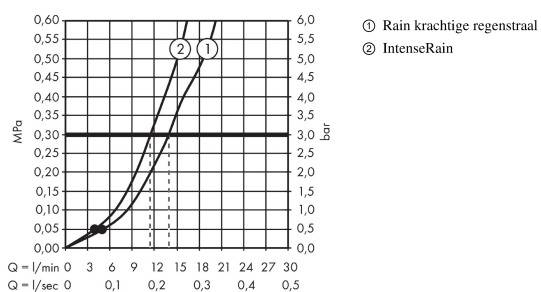

Doorstroombiagram

De verbruikswaarden werden in overeenstemming met de praktijk met de bijbehorende armaturen (thermostaat/mengkraan/inbouwventiel) gemeten.