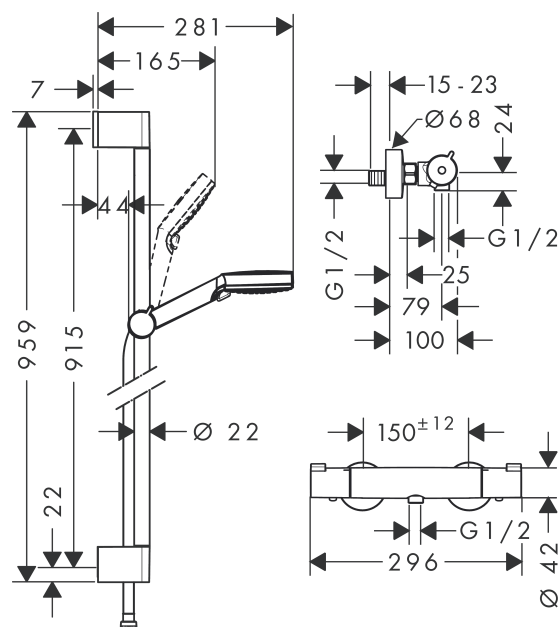

## Bestaande uit

- Ecostat 1001 CL opbouw douchethermostaat (#13211XXX)
- Crometta Vario doucheset 90 cm (#26536XXX)

## Maattekening