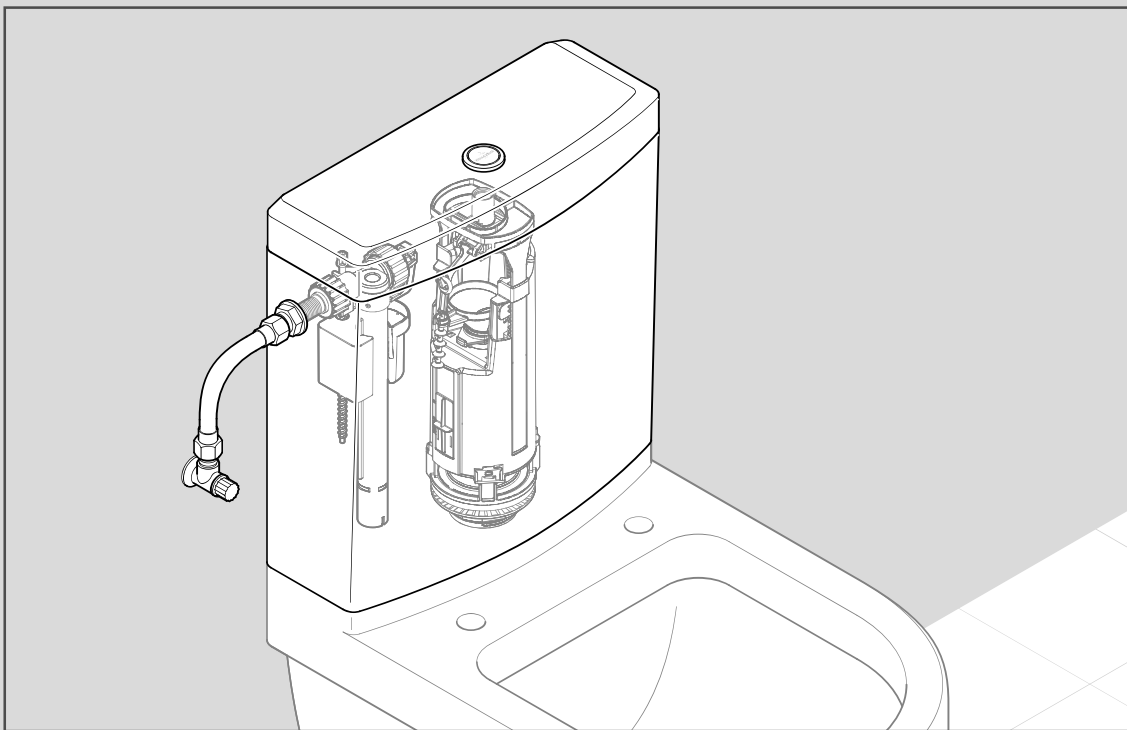

# General Instruction

General  
Instruction

Villeroy & Boch

DE Montageanleitung  
Spülkasten

EN Installation Instructions  
Cistern

FR Instructions de montage  
Réservoir

IT Istruzioni di montaggio  
Cassetta di risciacquo

ES Instrucciones de montaje  
Cisterna

NL Montage-instructie  
Spoelbak

ZH 装配说明  
冲水箱

RU Инструкция по монтажу  
Сливной бачок