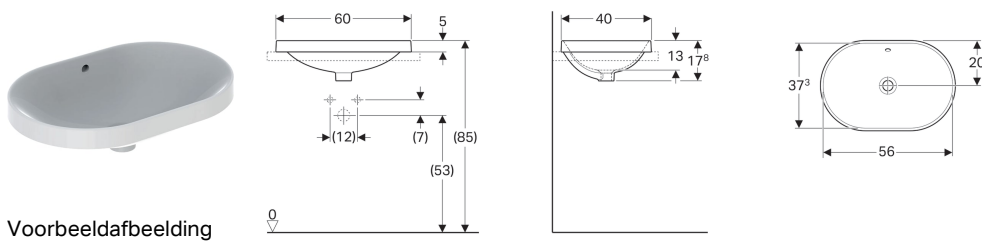

## Geberit VariForm inbouwwastafel ellipsvormig

Voorbeeldafbeelding

### Gebruiksdoelen

- Voor montage in wastafelbladen

### Eigenschappen

- Ellipsvormig

- Eenvoudige montage dankzij meegeleverde zaagsjablone

### Technische gegevens

Materiaal | Sanitairkeramiek

Art. nr.	Kleur / oppervlak	Overloop	B	H	T
500.728.01.2	Wit	Zichtbaar	60 cm	17.8 cm	40 cm
500.728.00.2	Wit / KeraTect	Zichtbaar	60 cm	17.8 cm	40 cm
500.730.01.2	Wit	Zonder	60 cm	17.8 cm	40 cm
500.730.00.2	Wit / KeraTect	Zonder	60 cm	17.8 cm	40 cm