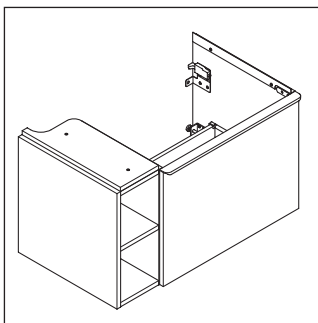

D-Neo

DE 4257

Montagehandleiding

W mm	X mm
57	793

D-Neo # 237080

Aanwijzingen betreffende het gebruik

De badmeubel-serie voldoet aan de geldende normen en richtlijnen op het moment van de levering en is ontworpen voor gebruik in badkamers. Een direct contact met water, bijv. bij het douchen moet worden vermeden.