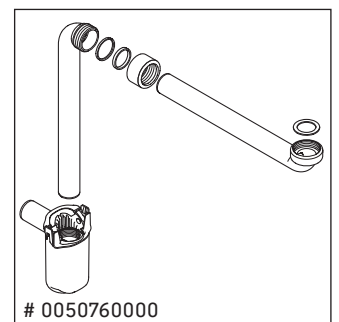

D-Neo

DE 4257

Montagehandleiding

W mm	X mm
57	793

D-Neo # 237080

Aanwijzingen betreffende het gebruik

De badmeubel-serie voldoet aan de geldende normen en richtlijnen op het moment van de levering en is ontworpen voor gebruik in badkamers. Een direct contact met water, bijv. bij het douchen moet worden vermeden.