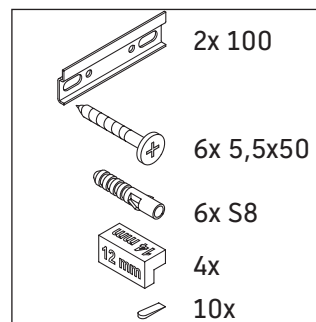

D-Neo

DE 4257

Montagehandleiding

W mm	X mm
57	793

D-Neo # 237080

Aanwijzingen betreffende het gebruik

De badmeubel-serie voldoet aan de geldende normen en richtlijnen op het moment van de levering en is ontworpen voor gebruik in badkamers. Een direct contact met water, bijv. bij het douchen moet worden vermeden.