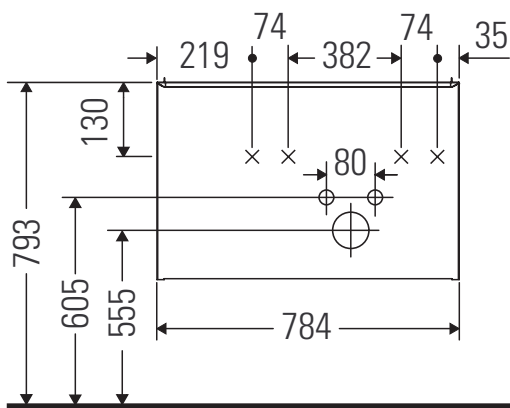

D-Neo

DE 4257

Montagehandleiding

W mm	X mm
57	793

D-Neo # 237080

Aanwijzingen betreffende het gebruik

De badmeubel-serie voldoet aan de geldende normen en richtlijnen op het moment van de levering en is ontworpen voor gebruik in badkamers. Een direct contact met water, bijv. bij het douchen moet worden vermeden.