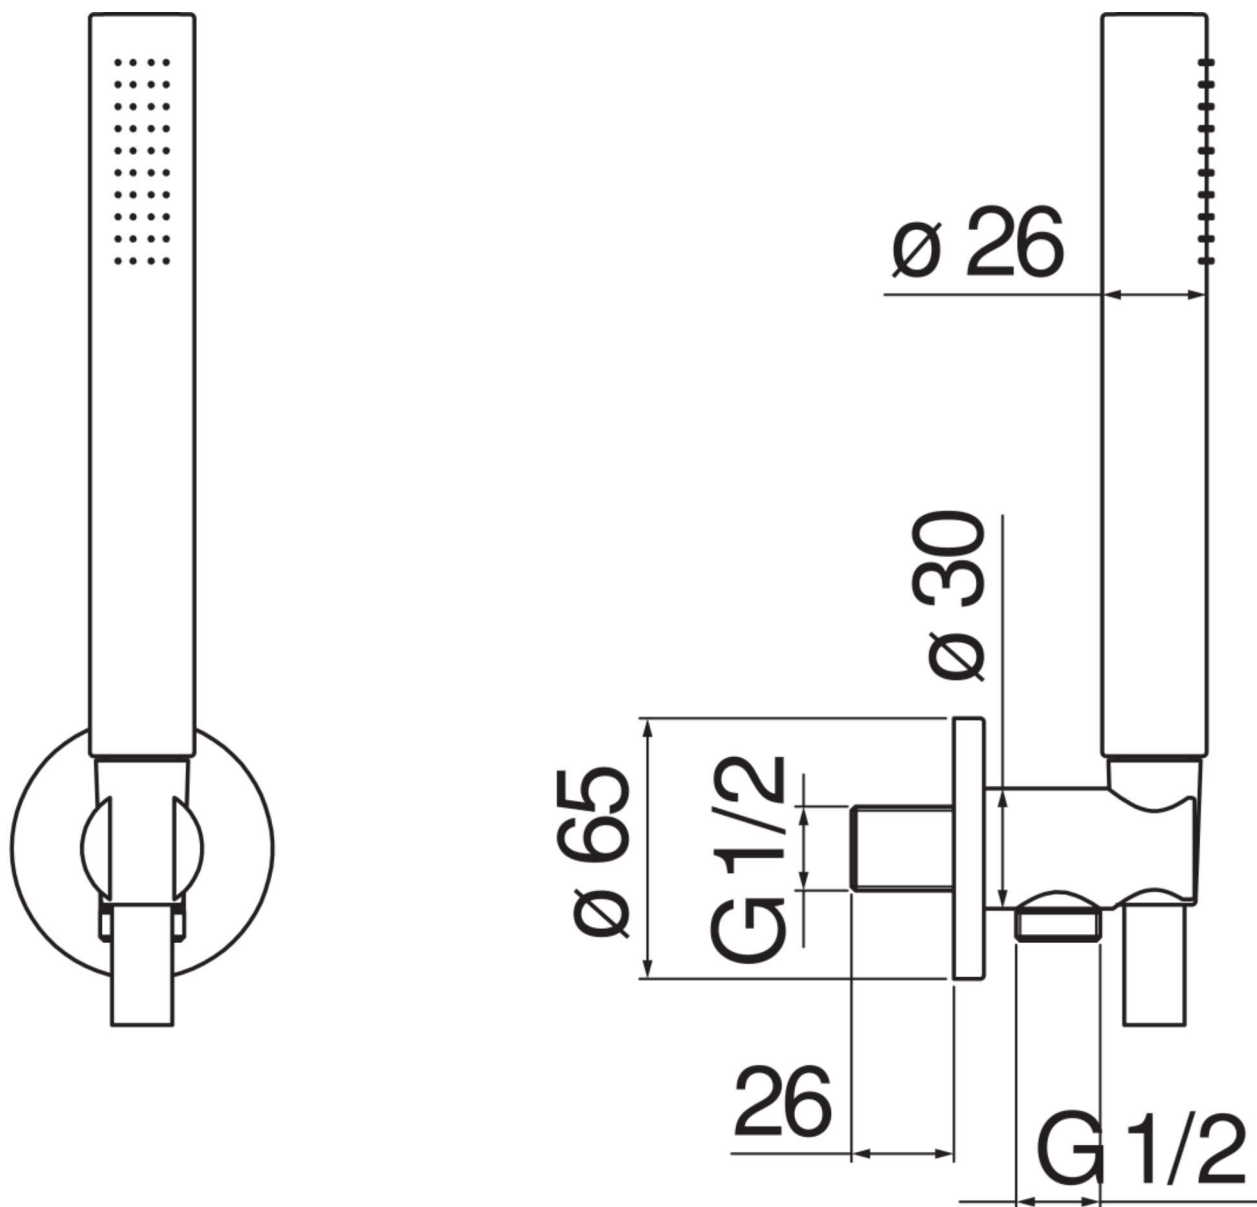

SPECIFICATIES

Doucheset met wateraansluiting

Velvet black

Wateraansluiting \varnothing 1/2"

Vaste handdouchehouder

Slang 150 cm en 1-straals handdouches

Verpakking: 24 x 25 x 8 cm / 0,0048 m³ / 0,8 kg

FLOW RATE DIAGRAM: HOT/COLD WATER