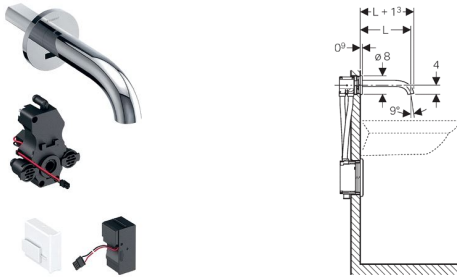

Geberit wastafelkraan Piave, wandmontage, netvoeding, voor inbouw-functiebox

Nieuw

Toepassing

- Voor afname van drinkwater
- Voor openbare en semiopenbare ruimtes
- Voor het inbouwen in Geberit installatie-elementen voor wastafel, voor wandkraan met inbouw-functiebox
- Voor de aansluiting van koud, warm of mengwater
- Voor het gebruik met roestvast stalen bakken
- Niet geschikt voor kleine doorstroomboilers
- Für Beplankungsstärken von 10–50 mm

Eigenschappen

- Kraangroep I conform DIN 4109
- Automatische spoelactivering
- Infrarood gebruikersherkenning
- Infrarood sensor zelf instellend
- Vandaalbestendig
- Volumestroombegrenzing door straalregelaar
- Temperatuurinstelling via meng unit (alleen bij uitvoering met meng unit)
- Water niet puur warm of puur koud instelbaar (alleen bij uitvoering met meng unit)
- Stroomvoorziening via voedingsapparaat
- Energiespaarmodus instelbaar
- Waterbesparing door reactiesnelle aftasttechniek met twee stralen
- Functies met Geberit Service Handy instelbaar en opvraagbaar
- Programma waterbesparing instelbaar
- Programma interval spoeling instelbaar
- Continue spoeling individueel instelbaar
- Spoelactivering via Geberit HyTronic Clean Handy de-activeerbaar
- Verschillende functies handmatig instelbaar
- Met geïntegreerde terugstroombeveiliging
- Functie-eenheid met geïntegreerde korffilters

Leveringsomvang

- Wastafelkraan
 - Infrarood sensor met aansluitkabel
 - Besturingselektronica
 - Functie-eenheid
 - Voedingsapparaat
 - Sleutel voor straalregelaar
 - Bevestigingsmateriaal
- Niet inbegrepen:
- Geberit installatie-element voor wastafel