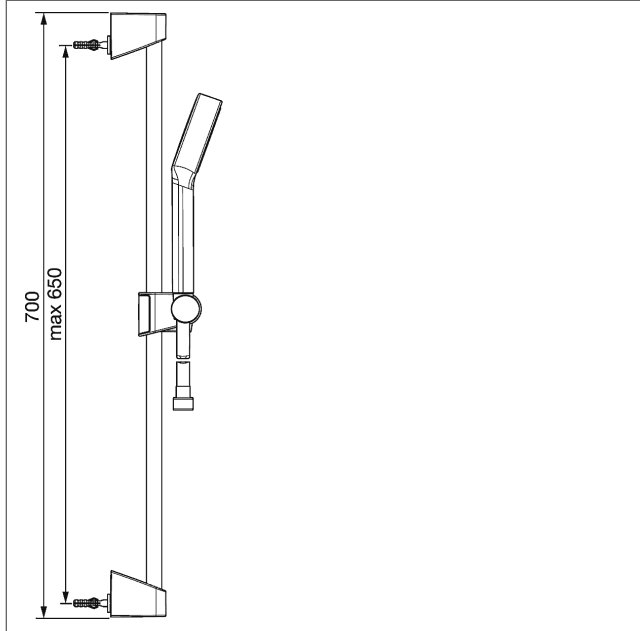

Producttekening