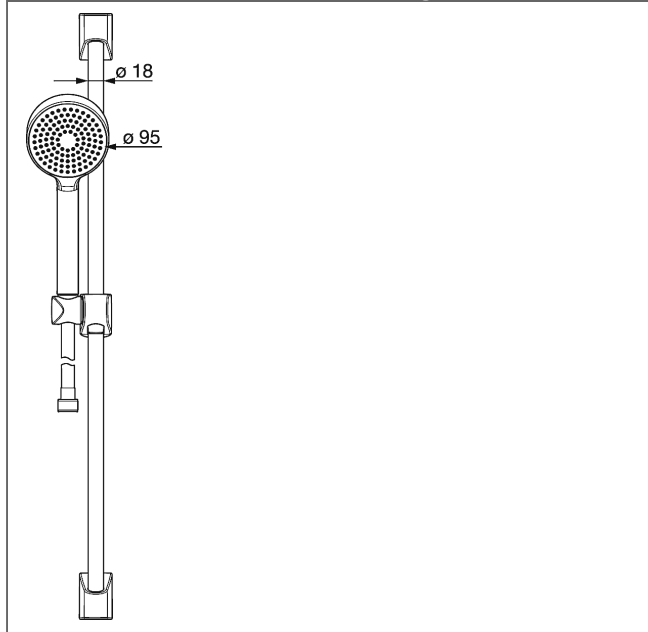

Producttekening