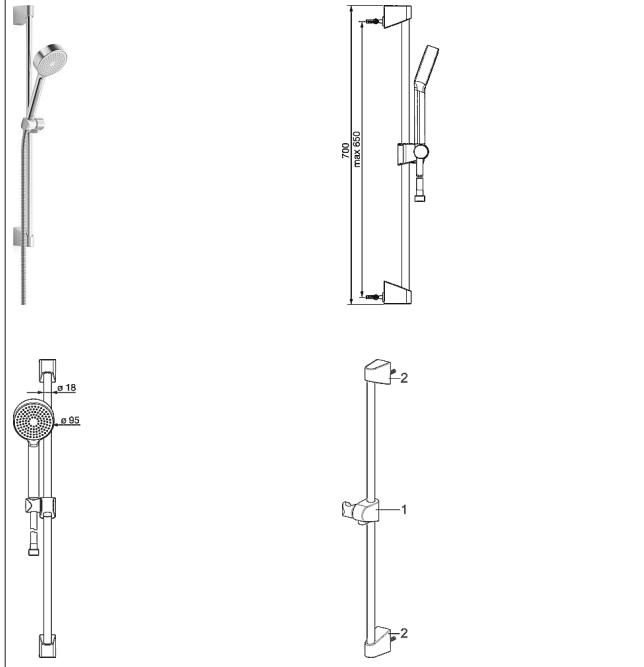

HANSABASICJET Glijstangset 650 mm

Afbeeldingen van product

Omschrijving

HANSABASICJET
Glijstangset 650 mm

- bestaande uit:
- HANSABASICJET glijstang 650 mm
- (-) niet inkortbaar
- Hoogteverstelling: vergrendelbaar
- Schuif: draaibaar
- Douchebevestiging: verstelbaar
- Bevestigingsset
- HANSABASICJET
- Handdouche, 1 straal
- (-) ontspanning
- Ø 95 mm
- Doucheslang, 1750 mm

Varianten Art.nr.

**Adviesprijs €
(inclusief 21%
BTW)**

verchromd 44780213

68,61

Productafbeelding

Producttekening

Producttekening

Producttekening