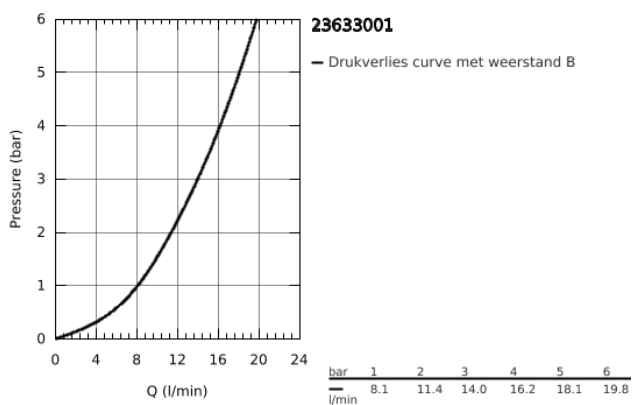

### PRODUCTOMSCHRIJVING

- **wandmontage**
- metalen greep
- GROHE Longlife 35 mm kardoes met keramische schijven
- met geïntegreerde drukafhankelijke temperatuurbegrenzer
- variabel instelbare temperatuurbegrenzer
- douche-aansluiting onder 1/2" met geïntegreerde terugslagklep
- beveiligd tegen terugstroming
- **S-koppelingen**
- metalen wandrozet
- **Professionele variant**