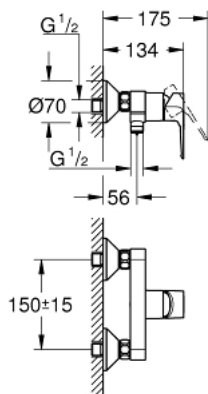

### PRODUCTOMSCHRIJVING

- **wandmontage**
- metalen greep
- GROHE Longlife 35 mm kardoes met keramische schijven
- met geïntegreerde drukafhankelijke temperatuurbegrenzer
- variabel instelbare temperatuurbegrenzer
- douche-aansluiting onder 1/2" met geïntegreerde terugslagklep
- beveiligd tegen terugstroming
- **S-koppelingen**
- metalen wandrozet
- **Professionele variant**

### ONDERDELEN

- 1: Cartridge (Bestel-nr 46374000)
- 2: S-union (Bestel-nr 12075000)
- 2.1: pakking (Bestel-nr 0138600M)
- 2.2: rozet (Bestel-nr 0221000M)
- 3: Screw connection 1/2" (Bestel-nr 45044000)
- 4: null (Bestel-nr 42601000)
- 5: Extension 3/4", 20 mm (Bestel-nr 0713000M)\*
- 6: Temperature limiter (Bestel-nr 46375000)\*
- 7: Special spanner (Bestel-nr 19377000)\*
- 8: Socket spanner (Bestel-nr 19332000)\*