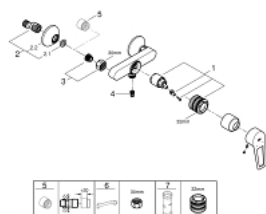

### PRODUCTOMSCHRIJVING

- **wandmontage**
- metalen greep
- GROHE Longlife 35 mm kardoes met keramische schijven
- met geïntegreerde drukafhankelijke temperatuurbegrenzer
- variabel instelbare temperatuurbegrenzer
- douche-aansluiting onder 1/2" met geïntegreerde terugslagklep
- beveiligd tegen terugstroming
- **S-koppelingen**
- metalen wandrozet
- **Professionele variant**

### ONDERDELEN

- 1: Cartridge (Bestel-nr 46374000)
- 2: S-union (Bestel-nr 12075000)
- 2.1: pakking (Bestel-nr 0138600M)
- 2.2: rozet (Bestel-nr 0221000M)
- 3: Screw connection 1/2" (Bestel-nr 45044000)
- 4: null (Bestel-nr 42601000)
- 5: Extension 3/4", 20 mm (Bestel-nr 0713000M)\*
- 6: Temperature limiter (Bestel-nr 46375000)\*
- 7: Special spanner (Bestel-nr 19377000)\*
- 8: Socket spanner (Bestel-nr 19332000)\*