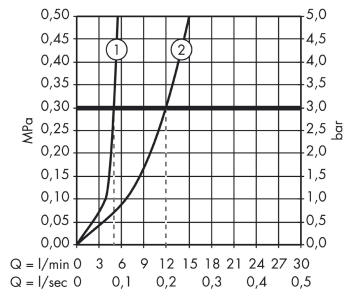

Benodigd toebehoren

- Inbouwdeel ééngreeps wastafelmengkraan (#13622XXX)

Technologie

Productfoto

Maattekening

Logis

Logis afbouwdeel ééngreeps inbouw wastafelmengkraan voorsprong 195 mm

Oppervlakken: **chrom** Artikelnummer: **71220000**

Doorstroomdiagram

Logis

Logis afbouwdeel ééngreeps inbouw wastafelmengkraan voorsprong 195 mm

Oppervlakken: **chrom** Artikelnummer: 71220000

Inbouwvoorbeeld