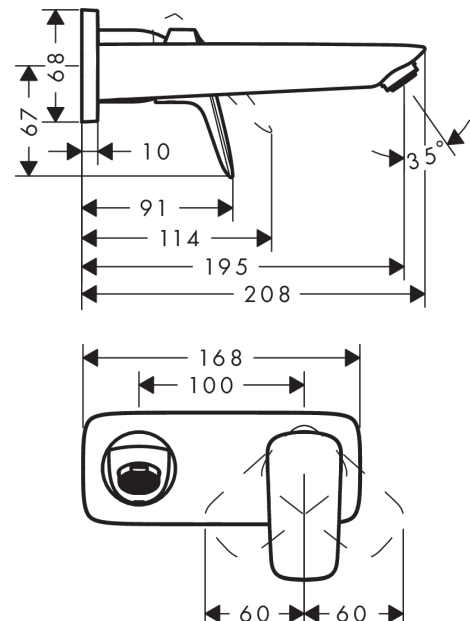

Logis

Logis afbouwdeel ééngreeps inbouw wastafelmengkraan voorsprong 195 mm

Oppervlakken: **chrom** Artikelnummer: **71220000**

Beschrijving

- stijlrichting: Modern design
- Vaste uitloop
- De uitloop heeft een voorsprong van 195 mm
- normale straal
- EcoSmart doorstroom Waterbesparend dankzij EcoSmart technologie, met behoud van een comfortabele straal
- wandmontage
- keramisch kardoos
- SafetyFunctie instelbare heetwaterbegrenzing
- zonder wastegarnituur, met afvoerplug (art.nr. 50001)
- Geschikt voor geisers
- inbouwmontage
- Waterbesparend dankzij EcoSmart technologie, met behoud van een comfortabele straal
- ééngreeps
- Met Airpower, deze mengt een grote hoeveelheid lucht bij de waterstraal
- greepvariant: rechte greep
- Aansluitgrootte Aansluitmaat leidingen DN15
- toepassingsgebied: Te combineren met vele soorten wastafels
- Geluidsklasse I
- Volumestroomklasse O

Benodigd toebehoren

- Inbouwdeel ééngreeps wastafelmengkraan (#13622XXX)

Technologie

Productfoto

Maattekening

Logis

Logis afbouwdeel ééngreeps inbouw wastafelmengkraan voorsprong 195 mm

Oppervlakken: **chrom** Artikelnummer: **71220000**

Doorstroomdiagram

Logis

Logis afbouwdeel ééngreeps inbouw wastafelmengkraan voorsprong 195 mm

Oppervlakken: **chrom** Artikelnummer: 71220000

Inbouwvoorbeeld