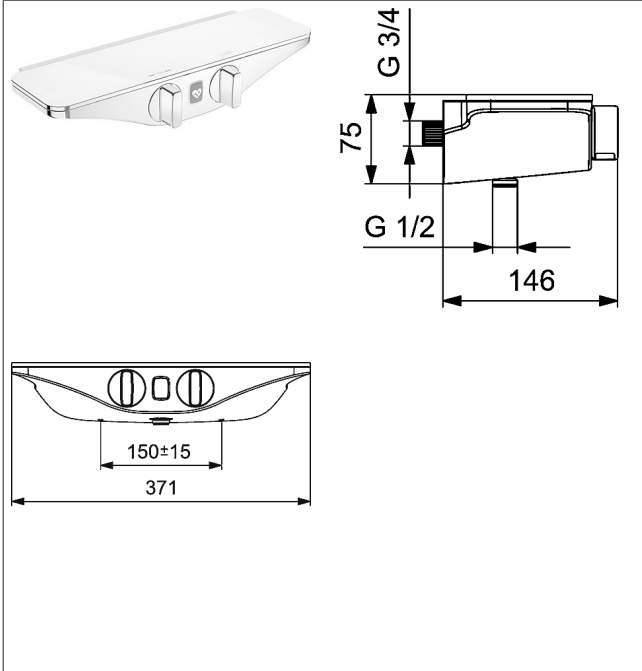

HANSAEMOTION Wellfit Thermostaat-mengkraan voor douche , DN 15 (1/2")

voor wandopbouw
met Wellfit body treatment
met bescherming tegen verbranden

Afbeeldingen van product

Omschrijving

HANSAEMOTION Wellfit
Thermostaat-mengkraan voor douche , DN 15 (1/2")
voor wandopbouw
met Wellfit body treatment
met bescherming tegen verbranden

P-IX* (keurmerk aangevraagd)

- THERMO COOL - functie
- met ruim planchet, veiligheidsglas, kleur wit
- veiligheidsblokkering bij 38 °C
- Kogel-S-koppelingstechniek, weggewerkt
- (-) hartmaat: 150 ± 15 mm
- Afvoer naar beneden 1/2"
- Vuilvangfilter en keerklep in aansluitingen
- Ingebouwde beveiliging tegen terugstromen
Voor gebruik in huis (conform DIN EN 1717)
- Wellfit hot & cold body treatment inclusief 3
programma 's RECOVER, RELAX and RELOAD,
voorgeprogrammeerd

HANSA 3.4 thermostaat regeldeel zonder afsluiter

Artikelnummer: 59914114

Aantal in keuzelijst: 1

HANSA 3.4 thermostaat regeldeel zonder afsluiter

Artikelnummer: 59914114

Aantal in keuzelijst: 1

Productafbeelding