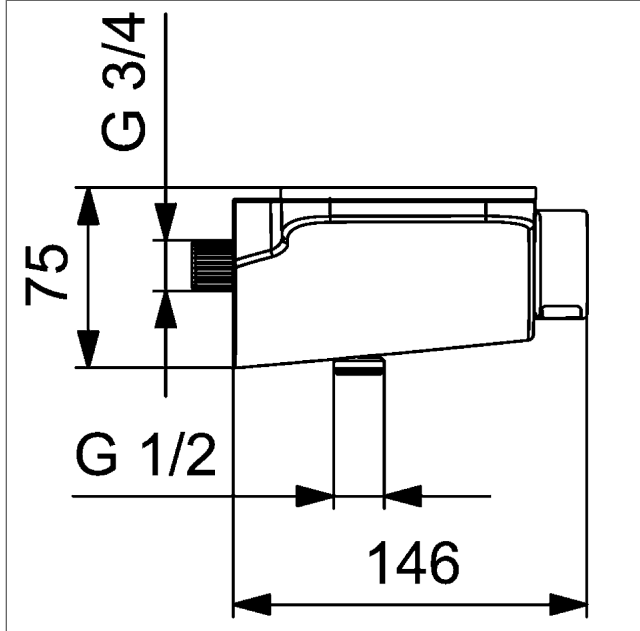

P-IX* (keurmerk aangevraagd)

- THERMO COOL - functie
- met ruim planchet, veiligheidsglas, kleur wit
- veiligheidsblokkering bij 38 °C
- Kogel-S-koppelingstechniek, weggewerkt
- (-) hartmaat: 150 ± 15 mm
- Afvoer naar beneden 1/2"
- Vuilvangfilter en keerklep in aansluitingen
- Ingebouwde beveiliging tegen terugstromen
Voor gebruik in huis (conform DIN EN 1717)
- Wellfit hot & cold body treatment inclusief 3
programma 's RECOVER, RELAX and RELOAD,
voorgeprogrammeerd

HANSA 3.4 thermostaat regeldeel zonder afsluiter

Artikelnummer: 59914114

Aantal in keuzelijst: 1

HANSA 3.4 thermostaat regeldeel zonder afsluiter

Artikelnummer: 59914114

Aantal in keuzelijst: 1

Productafbeelding

Producttekening

Producttekening