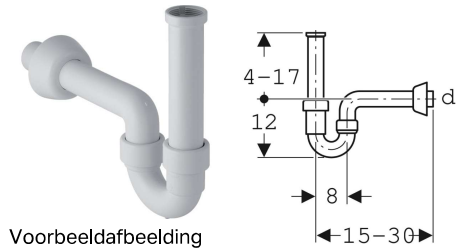

Geberit buissifon voor wastafel en bidet, afvoer horizontaal

Gebruiksdoelen

- Voor wastafels
- Voor bidets

Eigenschappen

- Kwaliteit gecontroleerd conform EN 274-3

Technische gegevens

Waterslothoogte	70 mm
Materiaal	Kunststof

Leveringsomvang

- Aansluitbuis met binnendraad
- Aansluitbocht
- Wandrozet

Art. nr.	Kleur / oppervlak	d, ø	G
151.100.11.1	Alpien wit	40 mm	1 1/4 "