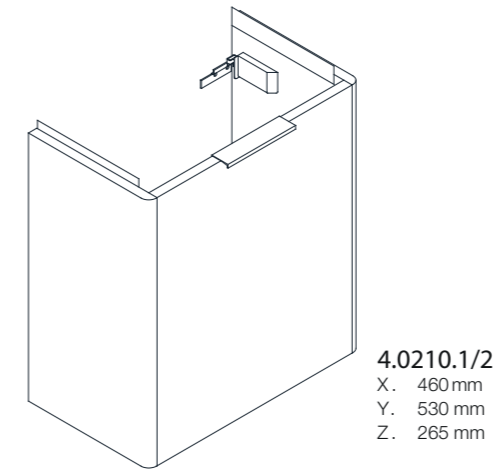

LAUFEN

BASE Vanity unit for Pro S

4.0210.1/2 / 4.0211.1/2

Garantie/Haftung nur bei Montage gemäss Anleitung.
 Responsabilité/garantie à condition d'observer les instructions de montage.
 Garanzia valida solo se si rispettano le istruzioni di montaggio.
 The warranty/liability only applies when installation is effected as per the instructions.
 La garantía solamente será válida si se siguen las instrucciones de instalación.
 Garantie/aansprakelijkheid uitsluitend van kracht indien volgens de instructies is geïnstalleerd.
 Záruka a ručení za vady jsou poskytovány za podmínky, že montáž je provedena v souladu s tímto návodem.
 Garantija taikoma tik tuo atveju, kai montavimas yra atliktas tiksliai pagal instrukciją.
 Gwarancja obejmuje wyrób jedynie wówczas gdy montaż został przeprowadzony zgodnie z instrukcją.
 Szavatosság/jótállás csak az útmutató szerinti szerelés esetén.
 Мы предоставляем гарантию и несем ответственность, только если монтаж произведен в соответствии с инструкцией по монтажу.
 Гаранцията/отговорността е валидна само когато монтажът е изпълнен както е указано в инструкцията.