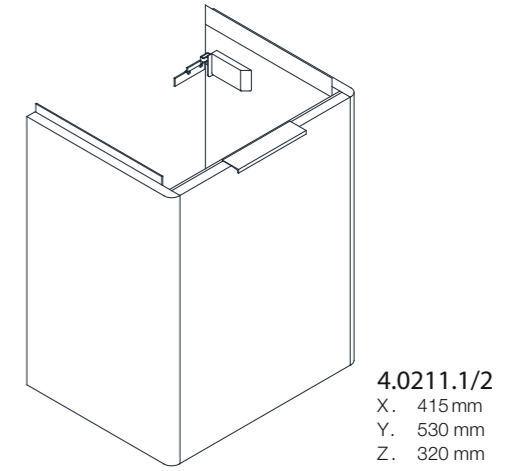

LAUFEN

BASE Vanity unit for Pro S

4.0210.1/2 / 4.0211.1/2

Garantie/Haftung nur bei Montage gemäss Anleitung.
 Responsabilité/garantie à condition d'observer les instructions de montage.
 Garanzia valida solo se si rispettano le istruzioni di montaggio.
 The warranty/liability only applies when installation is effected as per the instructions.
 La garantía solamente será válida si se siguen las instrucciones de instalación.
 Garantie/aansprakelijkheid uitsluitend van kracht indien volgens de instructies is geïnstalleerd.
 Záruka a ručení za vady jsou poskytovány za podmínky, že montáž je provedena v souladu s tímto návodem.
 Garantija taikoma tik tuo atveju, kai montavimas yra atliktas tiksliai pagal instrukciją.
 Gwarancja obejmuje wyrób jedynie wówczas gdy montaż został przeprowadzony zgodnie z instrukcją.
 Szavatosság/jótállás csak az útmutató szerinti szerelés esetén.
 Мы предоставляем гарантию и несем ответственность, только если монтаж произведен в соответствии с инструкцией по монтажу.
 Гаранцията/отговорността е валидна само когато монтажът е изпълнен както е указано в инструкцията.