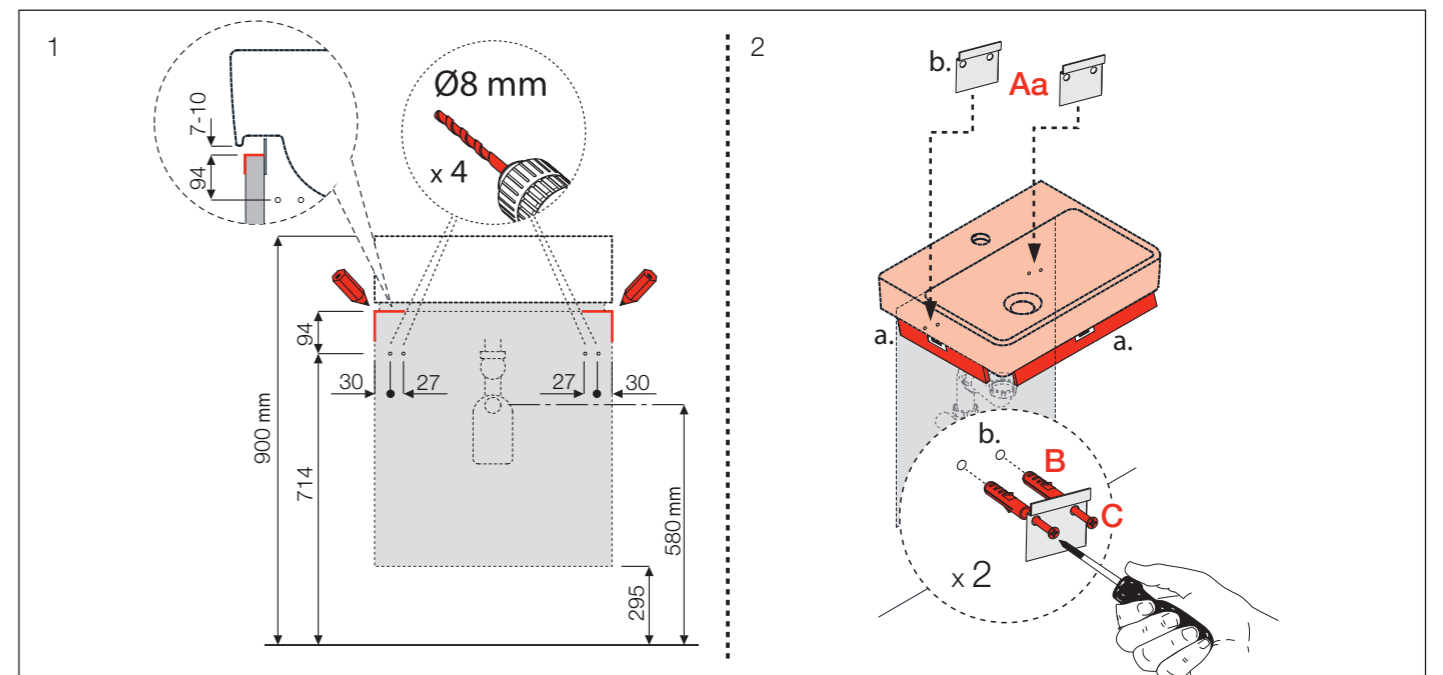

DE/FR/IT/EN/ES/NL/CS/LT/PL/HU/RU/BG