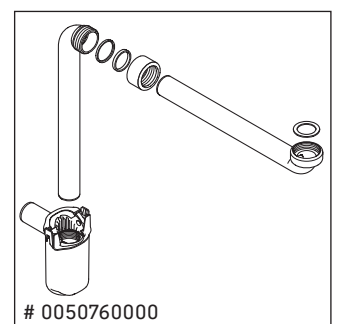

D-Neo

DE 4256

Montagehandleiding

Aanwijzingen betreffende het gebruik

De badmeubel-serie voldoet aan de geldende normen en richtlijnen op het moment van de levering en is ontworpen voor gebruik in badkamers. Een direct contact met water, bijv. bij het douchen moet worden vermeden.