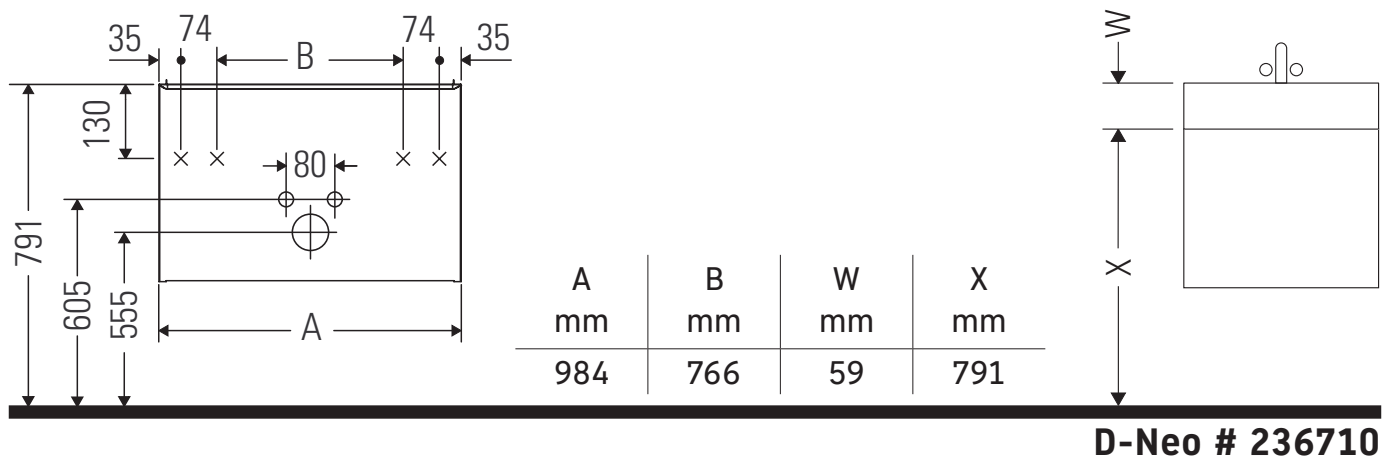

D-Neo

DE 4256

Montagehandleiding

Aanwijzingen betreffende het gebruik

De badmeubel-serie voldoet aan de geldende normen en richtlijnen op het moment van de levering en is ontworpen voor gebruik in badkamers. Een direct contact met water, bijv. bij het douchen moet worden vermeden.