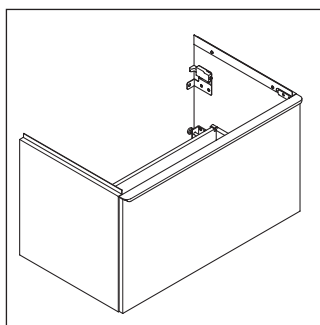

D-Neo

DE 4256

Montagehandleiding

Aanwijzingen betreffende het gebruik

De badmeubel-serie voldoet aan de geldende normen en richtlijnen op het moment van de levering en is ontworpen voor gebruik in badkamers. Een direct contact met water, bijv. bij het douchen moet worden vermeden.