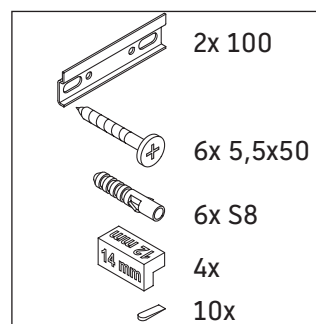

D-Neo

DE 4256

Montagehandleiding

Aanwijzingen betreffende het gebruik

De badmeubel-serie voldoet aan de geldende normen en richtlijnen op het moment van de levering en is ontworpen voor gebruik in badkamers. Een direct contact met water, bijv. bij het douchen moet worden vermeden.