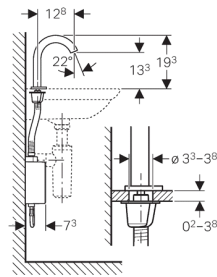

Geberit wastafelkraan Piave, staande montage, batterijvoeding, met opbouw-functiebox

Nieuw

Toepassing

- Voor afname van drinkwater
- Voor openbare en semiopenbare ruimtes
- Voor inbouw in wastafels zonder werkbladen
- Voor de aansluiting van koud, warm of mengwater
- Voor het gebruik met roestvast stalen bakken
- Niet geschikt voor kleine doorstroomboilers

Technische gegevens

Batterijtype	Alkaline batterij (1,5 V AA)
Bedrijfsspanning	3 V DC
Stromingsdruk	0,5–10 bar
Min. stromingsdruk	0,5 bar
Verschildruk KW/WW	≤ 1,5 bar
Omgevingstemperatuur	1–40 °C
Opslagtemperatuur	-20 - +70 °C
Maximale watertemperatuur	60 °C
Maximale watertemperatuur voor korte tijd	90 °C
Watervolumestroom bij 3 bar	5 l/min
Berekende volumestroom	0,07 l/s
Instelbereik interval spoeling	1–168 h
Fabrieksinstelling interval spoeling	24 h
Instelbereik tijd interval spoeling	5–200 s
Fabrieksinstelling tijd interval spoeling	5 s
Materiaal	Messing verchroomd / kunststof

Leveringsomvang

- Wastafelkraan met infrarood sensor en aansluitslang
- Opbouw-functiebox met besturingselektronica, functie-eenheid en batterijbox
- Pantserlangen 3/8"
- Sleutel voor straalregelaar
- Bevestigingsmateriaal