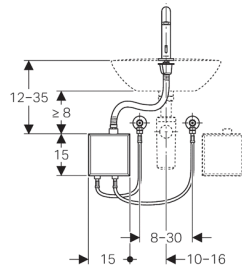

Geberit wastafelkraan Piave, staande montage, batterijvoeding, met opbouw-functiebox

Nieuw

Toepassing

- Voor afname van drinkwater
- Voor openbare en semiopenbare ruimtes
- Voor inbouw in wastafels zonder werkbladen
- Voor de aansluiting van koud, warm of mengwater
- Voor het gebruik met roestvast stalen bakken
- Niet geschikt voor kleine doorstroomboilers

Technische gegevens

Batterijtype	Alkaline batterij (1,5 V AA)
Bedrijfsspanning	3 V DC
Stromingsdruk	0,5–10 bar
Min. stromingsdruk	0,5 bar
Verschildruk KW/WW	≤ 1,5 bar
Omgevingstemperatuur	1–40 °C
Opslagtemperatuur	-20 - +70 °C
Maximale watertemperatuur	60 °C
Maximale watertemperatuur voor korte tijd	90 °C
Watervolumestroom bij 3 bar	5 l/min
Berekende volumestroom	0,07 l/s
Instelbereik interval spoeling	1–168 h
Fabrieksinstelling interval spoeling	24 h
Instelbereik tijd interval spoeling	5–200 s
Fabrieksinstelling tijd interval spoeling	5 s
Materiaal	Messing verchroomd / kunststof

Leveringsomvang

- Wastafelkraan met infrarood sensor en aansluitslang
- Opbouw-functiebox met besturingselektronica, functie-eenheid en batterijbox
- Pantserlangen 3/8"
- Sleutel voor straalregelaar
- Bevestigingsmateriaal