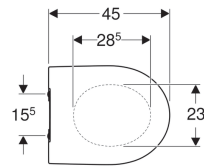

**Geberit iCon wc-zitting, smal design**

Voorbeeldafbeelding

**Eigenschappen**

- Slank design
- Wc-deksel overlappend

- Antibacterieel

**Technische gegevens**

Materiaal | Duroplast

Art. nr.	Kleur / oppervlak	Snelspanner-scharnieren	Softclose	Bevestiging	Scharniermateriaal
574950000	Wit	Nee	Ja	Van boven	Messing verchroomd
500.835.01.1	Wit	Ja	Ja	Van boven	Messing verchroomd