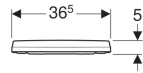

**Geberit iCon wc-zitting, smal design**

Voorbeeldafbeelding

**Eigenschappen**

- Slank design
- Wc-deksel overlappend

- Antibacterieel

**Technische gegevens**

Materiaal | Duroplast

Art. nr.	Kleur / oppervlak	Snelspanner-scharnieren	Softclose	Bevestiging	Scharniermateriaal
574950000	Wit	Nee	Ja	Van boven	Messing verchroomd
500.835.01.1	Wit	Ja	Ja	Van boven	Messing verchroomd