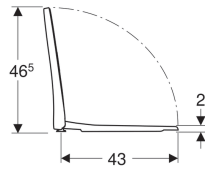

**Geberit iCon wc-zitting, smal design**

Voorbeeldafbeelding

**Eigenschappen**

- Slank design
- Wc-deksel overlappend

- Antibacterieel

**Technische gegevens**

Materiaal | Duroplast

Art. nr.	Kleur / oppervlak	Snelspanner-scharnieren	Softclose	Bevestiging	Scharniermateriaal
574950000	Wit	Nee	Ja	Van boven	Messing verchroomd
500.835.01.1	Wit	Ja	Ja	Van boven	Messing verchroomd