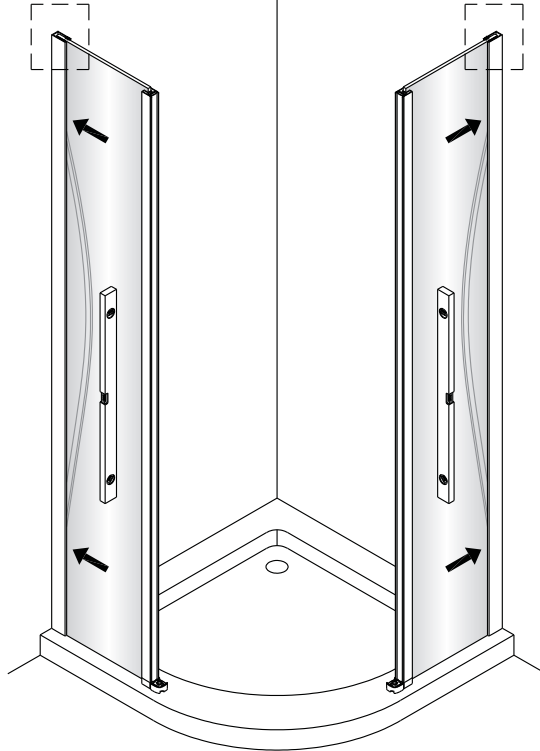

Montagehandleiding Free Match 1565286

LET OP! Gehard veiligheidsglas. Voorzichtig hanteren!
Zet de glaswand niet op een van de punten,
want daardoor kan hij breken.

1  2X	2  6X ST4X40	3  8X	4  2X	5  2X	6  2X	7  2X	8  2X	9  2X	10  2X				
11  2X ST4X40	12  2X	13  2X	14  2X	15  2X	16  2X	17  4X ST4X25	18  1X	19  1X	20  1X				
21  1X	22  1X	23  2X	24  2X	25  4X	  					  			
 Ø6.0mm								  		 			

1

A1(muur tot buitenzijde profiel)
A2(muur tot hart glas)
A1(muur tot buitenzijde profiel)
A2(muur tot hart glas)

	A1(cm)	A2(cm)
1565286	86.2~88.2	85.5~87.5

2

Het glas is aan deze zijde voorzien van Easy Clean behandeling. Plaats deze zijde aan de binnenkant van de douche.

3

Het glas is aan deze zijde voorzien van Easy Clean behandeling. Plaats deze zijde aan de binnenkant van de douche.

4

5

6

7

8

Het bodemprofiel kan worden ingekort indien nodig.