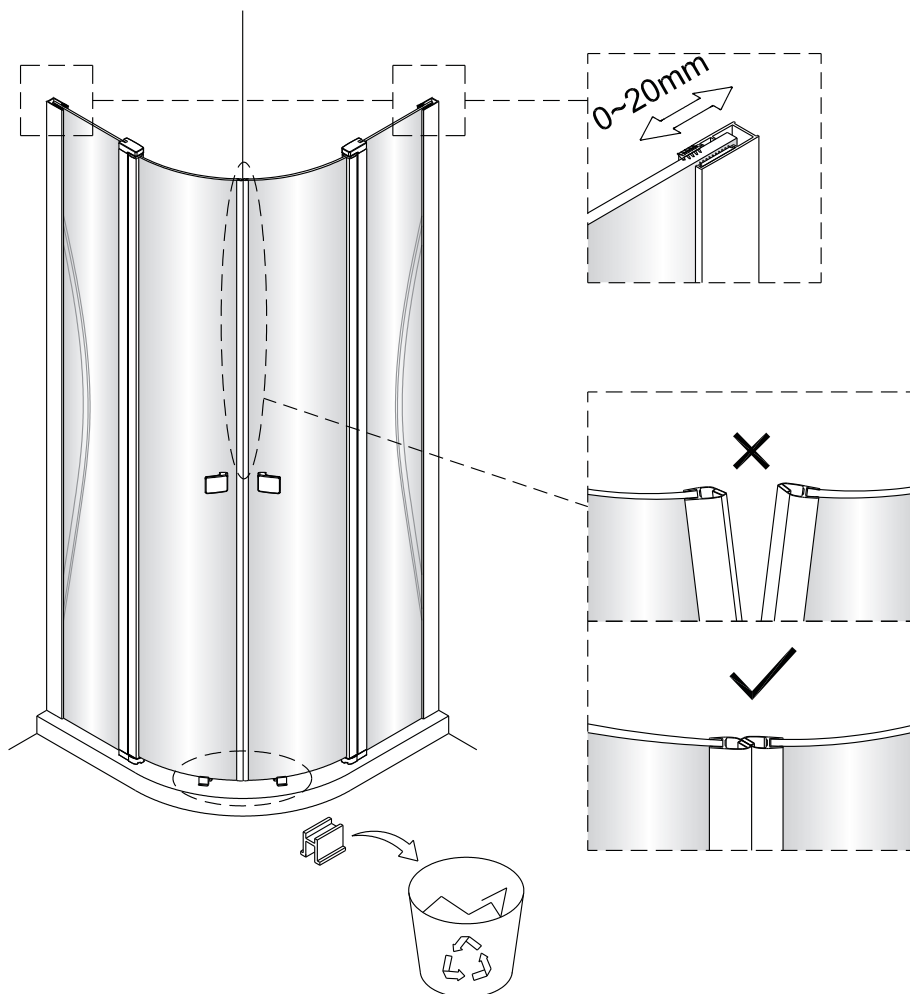

Montagehandleiding Free Match 1565286

LET OP! Gehard veiligheidsglas. Voorzichtig hanteren!
Zet de glaswand niet op een van de punten,
want daardoor kan hij breken.

1  2X	2  6X ST4X40	3  8X	4  2X	5  2X	6  2X	7  2X	8  2X	9  2X	10  2X				
11  2X ST4X40	12  2X	13  2X	14  2X	15  2X	16  2X	17  4X ST4X25	18  1X	19  1X	20  1X				
21  1X	22  1X	23  2X	24  2X	25  4X	  					  			
 Ø6.0mm								  		 			

1

A1(muur tot buitenzijde profiel)
A2(muur tot hart glas)
A1(muur tot buitenzijde profiel)
A2(muur tot hart glas)

	A1(cm)	A2(cm)
1565286	86.2~88.2	85.5~87.5

2

Het glas is aan deze zijde voorzien van Easy Clean behandeling. Plaats deze zijde aan de binnenkant van de douche.

3

Het glas is aan deze zijde voorzien van Easy Clean behandeling. Plaats deze zijde aan de binnenkant van de douche.

4

5

6

7

8

Het bodemprofiel kan worden ingekort indien nodig.