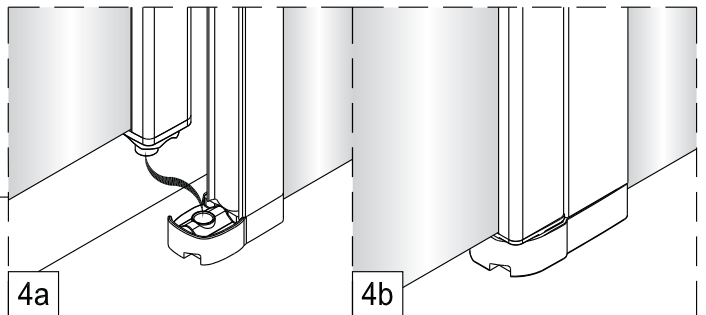

Montagehandleiding Free Match 1565286

LET OP! Gehard veiligheidsglas. Voorzichtig hanteren!
Zet de glaswand niet op een van de punten,
want daardoor kan hij breken.

1  2X	2  6X ST4X40	3  8X	4  2X	5  2X	6  2X	7  2X	8  2X	9  2X	10  2X				
11  2X ST4X40	12  2X	13  2X	14  2X	15  2X	16  2X	17  4X ST4X25	18  1X	19  1X	20  1X				
21  1X	22  1X	23  2X	24  2X	25  4X	  					  			
 Ø6.0mm								  		 			

1

A1(muur tot buitenzijde profiel)
A2(muur tot hart glas)
A1(muur tot buitenzijde profiel)
A2(muur tot hart glas)

	A1(cm)	A2(cm)
1565286	86.2~88.2	85.5~87.5

2

Het glas is aan deze zijde voorzien van Easy Clean behandeling. Plaats deze zijde aan de binnenkant van de douche.

3

Het glas is aan deze zijde voorzien van Easy Clean behandeling. Plaats deze zijde aan de binnenkant van de douche.

4

5

6

7

8

Het bodemprofiel kan worden ingekort indien nodig.