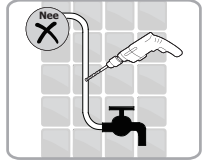

Montagehandleiding Free Match 1565286

LET OP! Gehard veiligheidsglas. Voorzichtig hanteren!
Zet de glaswand niet op een van de punten,
want daardoor kan hij breken.

1  2X	2  6X ST4X40	3  8X	4  2X	5  2X	6  2X	7  2X	8  2X	9  2X	10  2X				
11  2X ST4X40	12  2X	13  2X	14  2X	15  2X	16  2X	17  4X ST4X25	18  1X	19  1X	20  1X				
21  1X	22  1X	23  2X	24  2X	25  4X	  					  			
 Ø6.0mm								  		 			

1

A1(muur tot buitenzijde profiel)
A2(muur tot hart glas)
A1(muur tot buitenzijde profiel)
A2(muur tot hart glas)

	A1(cm)	A2(cm)
1565286	86.2~88.2	85.5~87.5

2

Het glas is aan deze zijde voorzien van Easy Clean behandeling. Plaats deze zijde aan de binnenkant van de douche.

3

Het glas is aan deze zijde voorzien van Easy Clean behandeling. Plaats deze zijde aan de binnenkant van de douche.

4

5

6

7

8

Het bodemprofiel kan worden ingekort indien nodig.