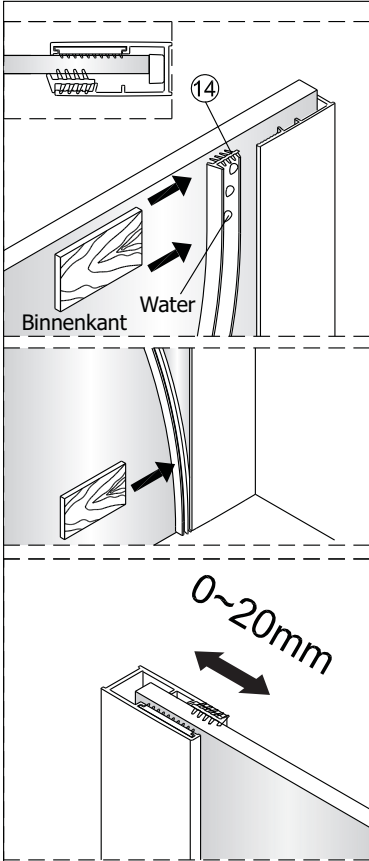

Montagehandleiding Free Match 1565286

LET OP! Gehard veiligheidsglas. Voorzichtig hanteren!
Zet de glaswand niet op een van de punten,
want daardoor kan hij breken.

1  2X	2  6X ST4X40	3  8X	4  2X	5  2X	6  2X	7  2X	8  2X	9  2X	10  2X				
11  2X ST4X40	12  2X	13  2X	14  2X	15  2X	16  2X	17  4X ST4X25	18  1X	19  1X	20  1X				
21  1X	22  1X	23  2X	24  2X	25  4X	  					  			
 Ø6.0mm								  		 			

1

A1(muur tot buitenzijde profiel)
A2(muur tot hart glas)
A1(muur tot buitenzijde profiel)
A2(muur tot hart glas)

	A1(cm)	A2(cm)
1565286	86.2~88.2	85.5~87.5

2

Het glas is aan deze zijde voorzien van Easy Clean behandeling. Plaats deze zijde aan de binnenkant van de douche.

3

Het glas is aan deze zijde voorzien van Easy Clean behandeling. Plaats deze zijde aan de binnenkant van de douche.

4

5

6

7

8

Het bodemprofiel kan worden ingekort indien nodig.