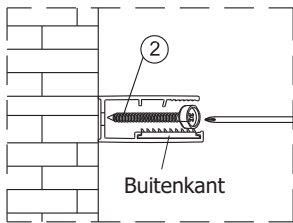

Montagehandleiding Free Match 1565286

LET OP! Gehard veiligheidsglas. Voorzichtig hanteren!
Zet de glaswand niet op een van de punten,
want daardoor kan hij breken.

1  2X	2  6X ST4X40	3  8X	4  2X	5  2X	6  2X	7  2X	8  2X	9  2X	10  2X				
11  2X ST4X40	12  2X	13  2X	14  2X	15  2X	16  2X	17  4X ST4X25	18  1X	19  1X	20  1X				
21  1X	22  1X	23  2X	24  2X	25  4X	  					  			
 Ø6.0mm								  		 			

1

A1(muur tot buitenzijde profiel)
A2(muur tot hart glas)
A1(muur tot buitenzijde profiel)
A2(muur tot hart glas)

	A1(cm)	A2(cm)
1565286	86.2~88.2	85.5~87.5

2

Het glas is aan deze zijde voorzien van Easy Clean behandeling. Plaats deze zijde aan de binnenkant van de douche.

3

Het glas is aan deze zijde voorzien van Easy Clean behandeling. Plaats deze zijde aan de binnenkant van de douche.

4

5

6

7

8

Het bodemprofiel kan worden ingekort indien nodig.