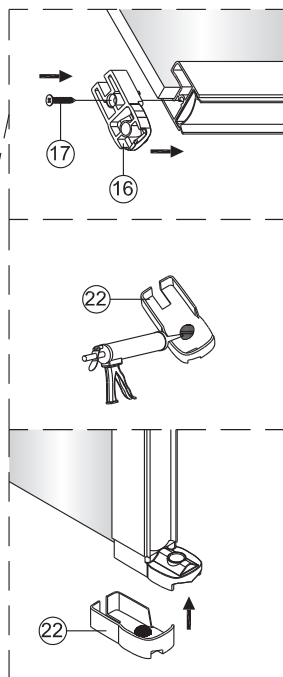

Montagehandleiding Free Match 1565286

LET OP! Gehard veiligheidsglas. Voorzichtig hanteren!
Zet de glaswand niet op een van de punten,
want daardoor kan hij breken.

1  2X	2  6X ST4X40	3  8X	4  2X	5  2X	6  2X	7  2X	8  2X	9  2X	10  2X				
11  2X ST4X40	12  2X	13  2X	14  2X	15  2X	16  2X	17  4X ST4X25	18  1X	19  1X	20  1X				
21  1X	22  1X	23  2X	24  2X	25  4X	  					  			
 Ø6.0mm								  		 			

1

A1(muur tot buitenzijde profiel)
A2(muur tot hart glas)
A1(muur tot buitenzijde profiel)
A2(muur tot hart glas)

	A1(cm)	A2(cm)
1565286	86.2~88.2	85.5~87.5

2

Het glas is aan deze zijde voorzien van Easy Clean behandeling. Plaats deze zijde aan de binnenkant van de douche.

3

Het glas is aan deze zijde voorzien van Easy Clean behandeling. Plaats deze zijde aan de binnenkant van de douche.

4

5

6

7

8

Het bodemprofiel kan worden ingekort indien nodig.