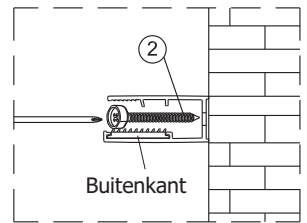

Montagehandleiding Free Match 1565286

LET OP! Gehard veiligheidsglas. Voorzichtig hanteren!
Zet de glaswand niet op een van de punten,
want daardoor kan hij breken.

1  2X	2  6X ST4X40	3  8X	4  2X	5  2X	6  2X	7  2X	8  2X	9  2X	10  2X				
11  2X ST4X40	12  2X	13  2X	14  2X	15  2X	16  2X	17  4X ST4X25	18  1X	19  1X	20  1X				
21  1X	22  1X	23  2X	24  2X	25  4X	  					  			
 Ø6.0mm								  		 			

1

A1(muur tot buitenzijde profiel)
A2(muur tot hart glas)
A1(muur tot buitenzijde profiel)
A2(muur tot hart glas)

	A1(cm)	A2(cm)
1565286	86.2~88.2	85.5~87.5

2

Het glas is aan deze zijde voorzien van Easy Clean behandeling. Plaats deze zijde aan de binnenkant van de douche.

3

Het glas is aan deze zijde voorzien van Easy Clean behandeling. Plaats deze zijde aan de binnenkant van de douche.

4

5

6

7

8

Het bodemprofiel kan worden ingekort indien nodig.