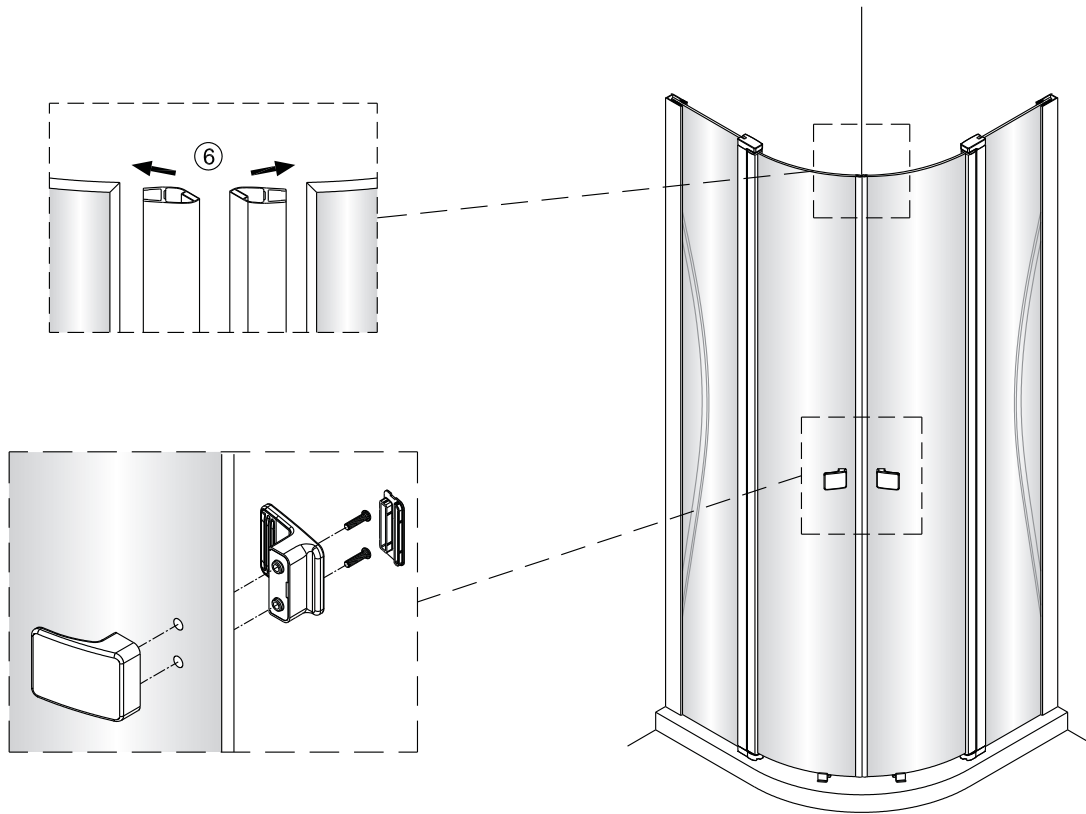

Montagehandleiding Free Match 1565286

LET OP! Gehard veiligheidsglas. Voorzichtig hanteren!
Zet de glaswand niet op een van de punten,
want daardoor kan hij breken.

1  2X	2  6X ST4X40	3  8X	4  2X	5  2X	6  2X	7  2X	8  2X	9  2X	10  2X				
11  2X ST4X40	12  2X	13  2X	14  2X	15  2X	16  2X	17  4X ST4X25	18  1X	19  1X	20  1X				
21  1X	22  1X	23  2X	24  2X	25  4X	  					  			
 Ø6.0mm								  		 			

1

A1(muur tot buitenzijde profiel)
A2(muur tot hart glas)
A1(muur tot buitenzijde profiel)
A2(muur tot hart glas)

	A1(cm)	A2(cm)
1565286	86.2~88.2	85.5~87.5

2

Het glas is aan deze zijde voorzien van Easy Clean behandeling. Plaats deze zijde aan de binnenkant van de douche.

3

Het glas is aan deze zijde voorzien van Easy Clean behandeling. Plaats deze zijde aan de binnenkant van de douche.

4

5

6

7

8

Het bodemprofiel kan worden ingekort indien nodig.