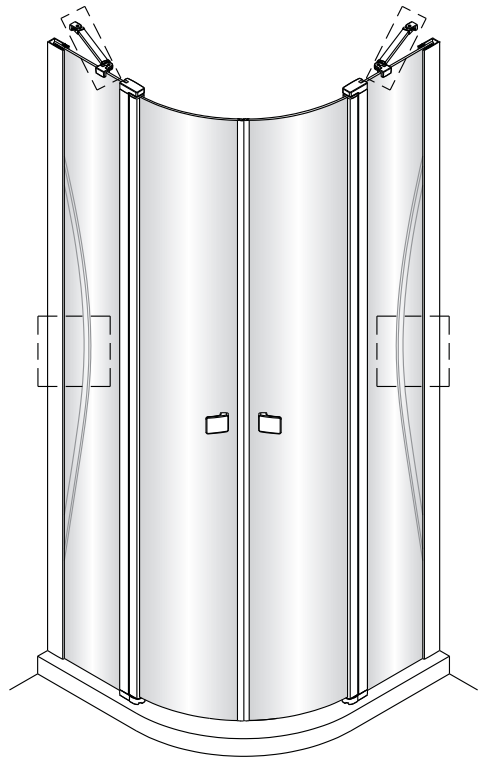

Montagehandleiding Free Match 1565286

LET OP! Gehard veiligheidsglas. Voorzichtig hanteren!
Zet de glaswand niet op een van de punten,
want daardoor kan hij breken.

1  2X	2  6X ST4X40	3  8X	4  2X	5  2X	6  2X	7  2X	8  2X	9  2X	10  2X				
11  2X ST4X40	12  2X	13  2X	14  2X	15  2X	16  2X	17  4X ST4X25	18  1X	19  1X	20  1X				
21  1X	22  1X	23  2X	24  2X	25  4X	  					  			
 Ø6.0mm								  		 			

1

A1(muur tot buitenzijde profiel)
A2(muur tot hart glas)
A1(muur tot buitenzijde profiel)
A2(muur tot hart glas)

	A1(cm)	A2(cm)
1565286	86.2~88.2	85.5~87.5

2

Het glas is aan deze zijde voorzien van Easy Clean behandeling. Plaats deze zijde aan de binnenkant van de douche.

3

Het glas is aan deze zijde voorzien van Easy Clean behandeling. Plaats deze zijde aan de binnenkant van de douche.

4

5

6

7

8

Het bodemprofiel kan worden ingekort indien nodig.