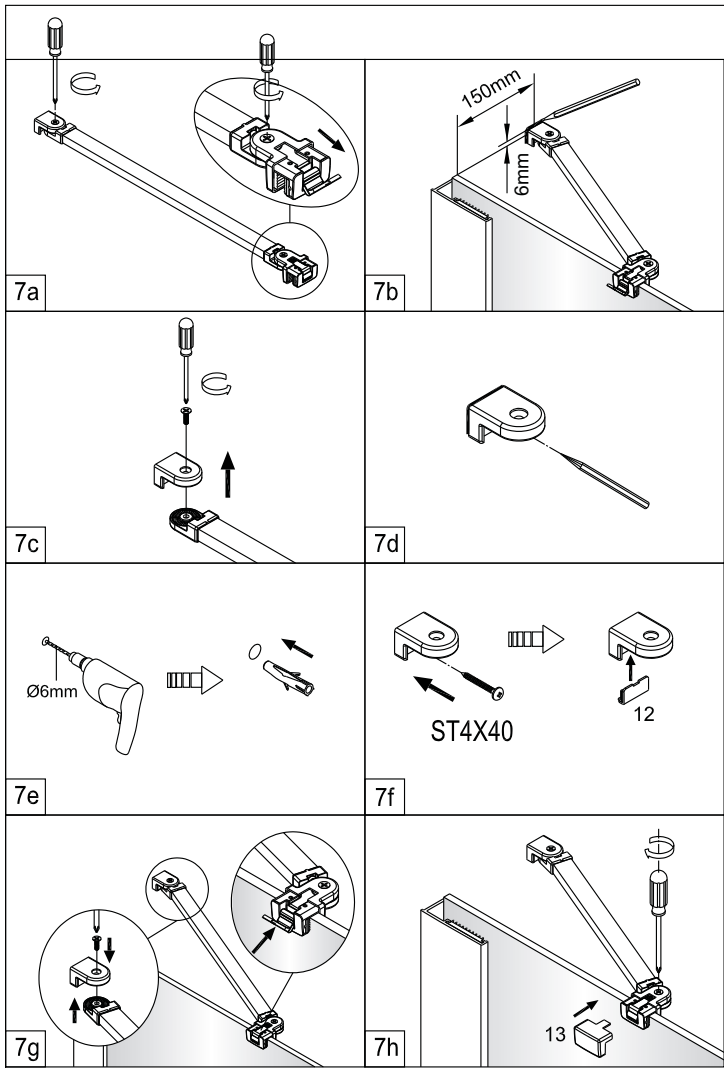

Montagehandleiding Free Match 1565286

LET OP! Gehard veiligheidsglas. Voorzichtig hanteren!
Zet de glaswand niet op een van de punten,
want daardoor kan hij breken.

1  2X	2  6X ST4X40	3  8X	4  2X	5  2X	6  2X	7  2X	8  2X	9  2X	10  2X				
11  2X ST4X40	12  2X	13  2X	14  2X	15  2X	16  2X	17  4X ST4X25	18  1X	19  1X	20  1X				
21  1X	22  1X	23  2X	24  2X	25  4X	  					  			
 Ø6.0mm								  		 			

1

A1(muur tot buitenzijde profiel)
A2(muur tot hart glas)
A1(muur tot buitenzijde profiel)
A2(muur tot hart glas)

	A1(cm)	A2(cm)
1565286	86.2~88.2	85.5~87.5

2

Het glas is aan deze zijde voorzien van Easy Clean behandeling. Plaats deze zijde aan de binnenkant van de douche.

3

Het glas is aan deze zijde voorzien van Easy Clean behandeling. Plaats deze zijde aan de binnenkant van de douche.

4

5

6

7

8

Het bodemprofiel kan worden ingekort indien nodig.