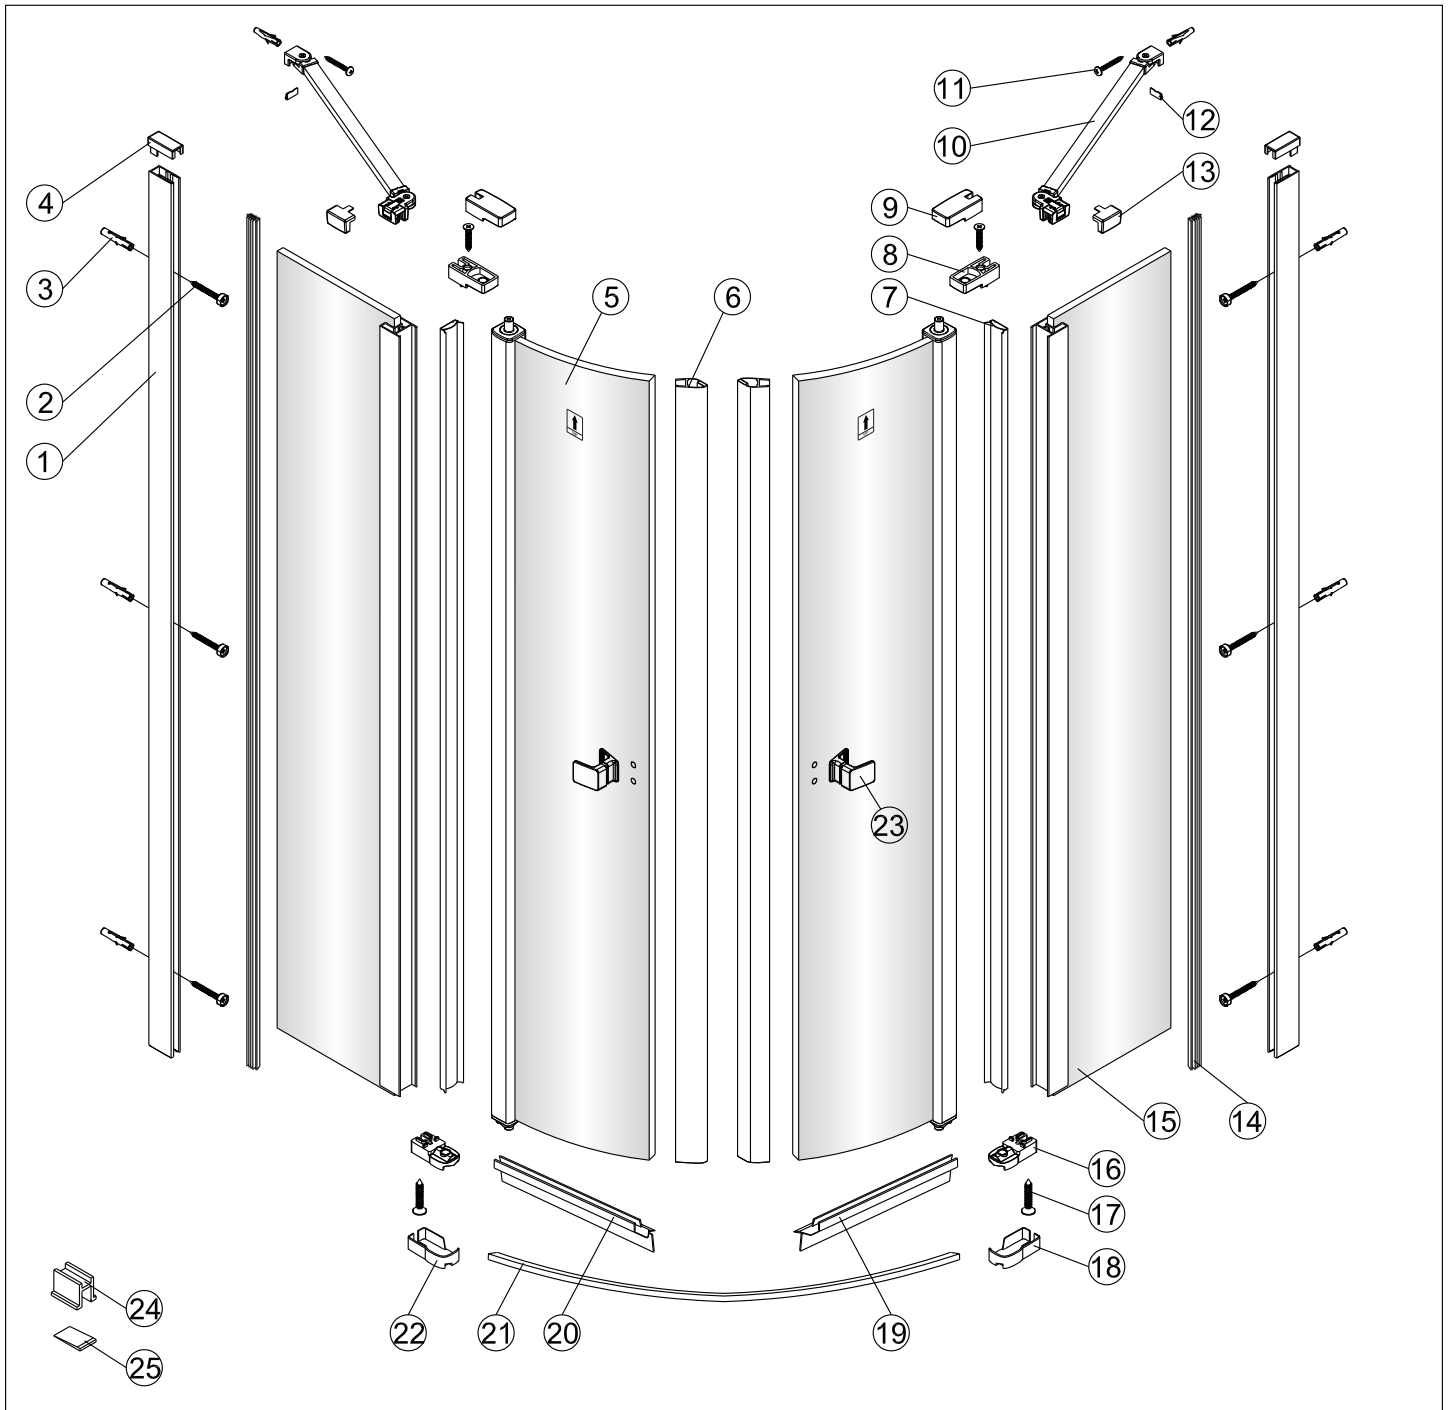

Montagehandleiding Free Match 1565286

LET OP! Gehard veiligheidsglas. Voorzichtig hanteren!
Zet de glaswand niet op een van de punten,
want daardoor kan hij breken.

1  2X	2  6X ST4X40	3  8X	4  2X	5  2X	6  2X	7  2X	8  2X	9  2X	10  2X				
11  2X ST4X40	12  2X	13  2X	14  2X	15  2X	16  2X	17  4X ST4X25	18  1X	19  1X	20  1X				
21  1X	22  1X	23  2X	24  2X	25  4X	  					  			
 Ø6.0mm								  		 			

1

A1(muur tot buitenzijde profiel)
A2(muur tot hart glas)
A1(muur tot buitenzijde profiel)
A2(muur tot hart glas)

	A1(cm)	A2(cm)
1565286	86.2~88.2	85.5~87.5

2

Het glas is aan deze zijde voorzien van Easy Clean behandeling. Plaats deze zijde aan de binnenkant van de douche.

3

Het glas is aan deze zijde voorzien van Easy Clean behandeling. Plaats deze zijde aan de binnenkant van de douche.

4

5

6

7

8

Het bodemprofiel kan worden ingekort indien nodig.