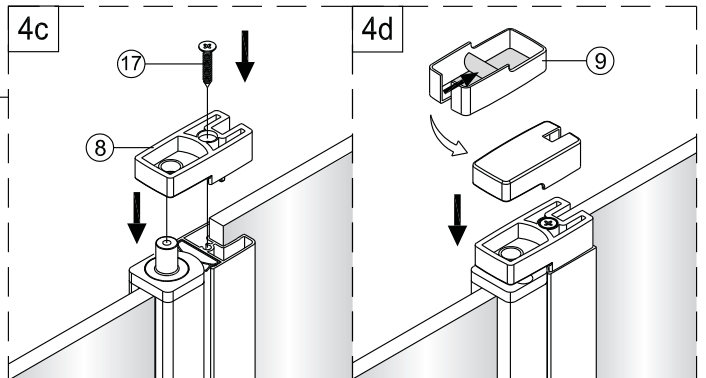

Montagehandleiding Free Match 1565286

LET OP! Gehard veiligheidsglas. Voorzichtig hanteren!
Zet de glaswand niet op een van de punten,
want daardoor kan hij breken.

1  2X	2  6X ST4X40	3  8X	4  2X	5  2X	6  2X	7  2X	8  2X	9  2X	10  2X				
11  2X ST4X40	12  2X	13  2X	14  2X	15  2X	16  2X	17  4X ST4X25	18  1X	19  1X	20  1X				
21  1X	22  1X	23  2X	24  2X	25  4X	  					  			
 Ø6.0mm								  		 			

1

A1(muur tot buitenzijde profiel)
A2(muur tot hart glas)
A1(muur tot buitenzijde profiel)
A2(muur tot hart glas)

	A1(cm)	A2(cm)
1565286	86.2~88.2	85.5~87.5

2

Het glas is aan deze zijde voorzien van Easy Clean behandeling. Plaats deze zijde aan de binnenkant van de douche.

3

Het glas is aan deze zijde voorzien van Easy Clean behandeling. Plaats deze zijde aan de binnenkant van de douche.

4

5

6

7

8

Het bodemprofiel kan worden ingekort indien nodig.