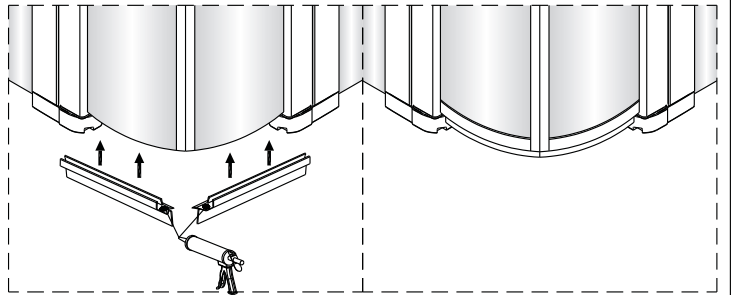

Montagehandleiding Free Match 1565286

LET OP! Gehard veiligheidsglas. Voorzichtig hanteren!
Zet de glaswand niet op een van de punten,
want daardoor kan hij breken.

1  2X	2  6X ST4X40	3  8X	4  2X	5  2X	6  2X	7  2X	8  2X	9  2X	10  2X				
11  2X ST4X40	12  2X	13  2X	14  2X	15  2X	16  2X	17  4X ST4X25	18  1X	19  1X	20  1X				
21  1X	22  1X	23  2X	24  2X	25  4X	  					  			
 Ø6.0mm								  		 			

1

A1(muur tot buitenzijde profiel)
A2(muur tot hart glas)
A1(muur tot buitenzijde profiel)
A2(muur tot hart glas)

	A1(cm)	A2(cm)
1565286	86.2~88.2	85.5~87.5

2

Het glas is aan deze zijde voorzien van Easy Clean behandeling. Plaats deze zijde aan de binnenkant van de douche.

3

Het glas is aan deze zijde voorzien van Easy Clean behandeling. Plaats deze zijde aan de binnenkant van de douche.

4

5

6

7

8

Het bodemprofiel kan worden ingekort indien nodig.