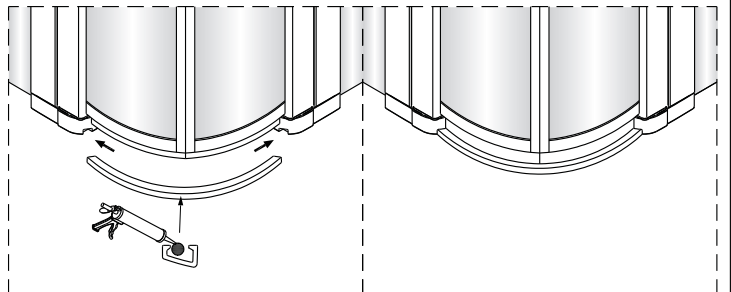

Montagehandleiding Free Match 1565286

LET OP! Gehard veiligheidsglas. Voorzichtig hanteren!
Zet de glaswand niet op een van de punten,
want daardoor kan hij breken.

1  2X	2  6X ST4X40	3  8X	4  2X	5  2X	6  2X	7  2X	8  2X	9  2X	10  2X				
11  2X ST4X40	12  2X	13  2X	14  2X	15  2X	16  2X	17  4X ST4X25	18  1X	19  1X	20  1X				
21  1X	22  1X	23  2X	24  2X	25  4X	  					  			
 Ø6.0mm								  		 			

1

A1(muur tot buitenzijde profiel)
A2(muur tot hart glas)
A1(muur tot buitenzijde profiel)
A2(muur tot hart glas)

	A1(cm)	A2(cm)
1565286	86.2~88.2	85.5~87.5

2

Het glas is aan deze zijde voorzien van Easy Clean behandeling. Plaats deze zijde aan de binnenkant van de douche.

3

Het glas is aan deze zijde voorzien van Easy Clean behandeling. Plaats deze zijde aan de binnenkant van de douche.

4

5

6

7

8

Het bodemprofiel kan worden ingekort indien nodig.