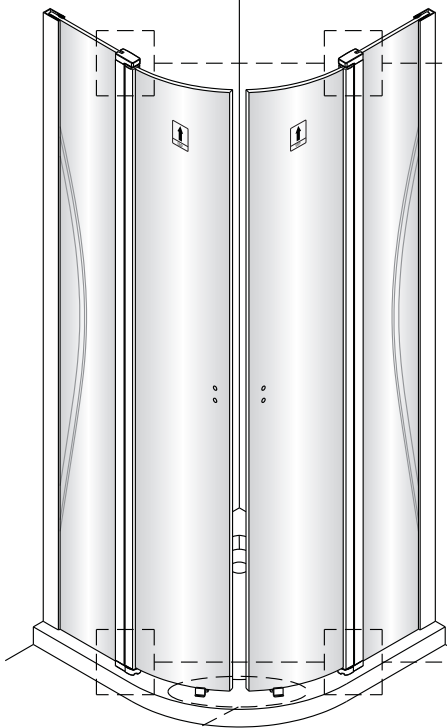

Montagehandleiding Free Match 1565286

LET OP! Gehard veiligheidsglas. Voorzichtig hanteren!
Zet de glaswand niet op een van de punten,
want daardoor kan hij breken.

1  2X	2  6X ST4X40	3  8X	4  2X	5  2X	6  2X	7  2X	8  2X	9  2X	10  2X				
11  2X ST4X40	12  2X	13  2X	14  2X	15  2X	16  2X	17  4X ST4X25	18  1X	19  1X	20  1X				
21  1X	22  1X	23  2X	24  2X	25  4X	  					  			
 Ø6.0mm								  		 			

1

A1(muur tot buitenzijde profiel)
A2(muur tot hart glas)
A1(muur tot buitenzijde profiel)
A2(muur tot hart glas)

	A1(cm)	A2(cm)
1565286	86.2~88.2	85.5~87.5

2

Het glas is aan deze zijde voorzien van Easy Clean behandeling. Plaats deze zijde aan de binnenkant van de douche.

3

Het glas is aan deze zijde voorzien van Easy Clean behandeling. Plaats deze zijde aan de binnenkant van de douche.

4

5

6

7

8

Het bodemprofiel kan worden ingekort indien nodig.