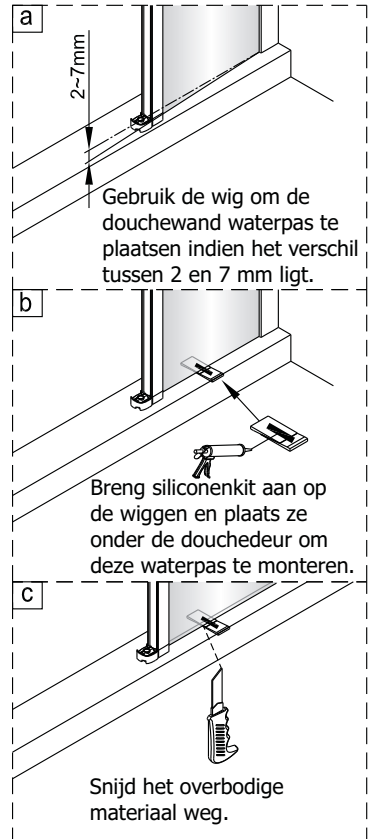

Montagehandleiding Free Match 1565286

LET OP! Gehard veiligheidsglas. Voorzichtig hanteren!
Zet de glaswand niet op een van de punten,
want daardoor kan hij breken.

1  2X	2  6X ST4X40	3  8X	4  2X	5  2X	6  2X	7  2X	8  2X	9  2X	10  2X				
11  2X ST4X40	12  2X	13  2X	14  2X	15  2X	16  2X	17  4X ST4X25	18  1X	19  1X	20  1X				
21  1X	22  1X	23  2X	24  2X	25  4X	  					  			
 Ø6.0mm								  		 			

1

A1(muur tot buitenzijde profiel)
A2(muur tot hart glas)
A1(muur tot buitenzijde profiel)
A2(muur tot hart glas)

	A1(cm)	A2(cm)
1565286	86.2~88.2	85.5~87.5

2

Het glas is aan deze zijde voorzien van Easy Clean behandeling. Plaats deze zijde aan de binnenkant van de douche.

3

Het glas is aan deze zijde voorzien van Easy Clean behandeling. Plaats deze zijde aan de binnenkant van de douche.

4

5

6

7

8

Het bodemprofiel kan worden ingekort indien nodig.