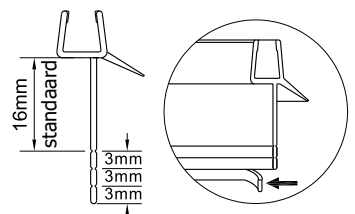

Montagehandleiding Free Match 1565286

LET OP! Gehard veiligheidsglas. Voorzichtig hanteren!
Zet de glaswand niet op een van de punten,
want daardoor kan hij breken.

1  2X	2  6X ST4X40	3  8X	4  2X	5  2X	6  2X	7  2X	8  2X	9  2X	10  2X				
11  2X ST4X40	12  2X	13  2X	14  2X	15  2X	16  2X	17  4X ST4X25	18  1X	19  1X	20  1X				
21  1X	22  1X	23  2X	24  2X	25  4X	  					  			
 Ø6.0mm								  		 			

1

A1(muur tot buitenzijde profiel)
A2(muur tot hart glas)
A1(muur tot buitenzijde profiel)
A2(muur tot hart glas)

	A1(cm)	A2(cm)
1565286	86.2~88.2	85.5~87.5

2

Het glas is aan deze zijde voorzien van Easy Clean behandeling. Plaats deze zijde aan de binnenkant van de douche.

3

Het glas is aan deze zijde voorzien van Easy Clean behandeling. Plaats deze zijde aan de binnenkant van de douche.

4

5

6

7

8

Het bodemprofiel kan worden ingekort indien nodig.