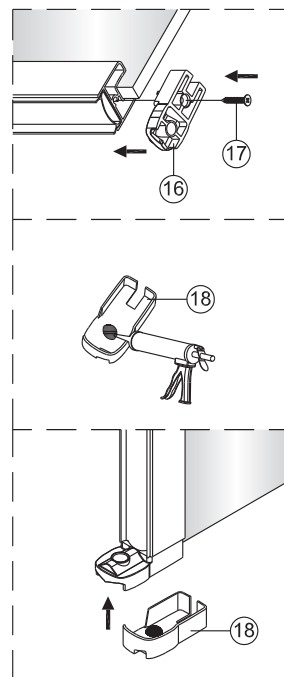

Montagehandleiding Free Match 1565286

LET OP! Gehard veiligheidsglas. Voorzichtig hanteren!
Zet de glaswand niet op een van de punten,
want daardoor kan hij breken.

1  2X	2  6X ST4X40	3  8X	4  2X	5  2X	6  2X	7  2X	8  2X	9  2X	10  2X				
11  2X ST4X40	12  2X	13  2X	14  2X	15  2X	16  2X	17  4X ST4X25	18  1X	19  1X	20  1X				
21  1X	22  1X	23  2X	24  2X	25  4X	  					  			
 Ø6.0mm								  		 			

1

A1(muur tot buitenzijde profiel)
A2(muur tot hart glas)
A1(muur tot buitenzijde profiel)
A2(muur tot hart glas)

	A1(cm)	A2(cm)
1565286	86.2~88.2	85.5~87.5

2

Het glas is aan deze zijde voorzien van Easy Clean behandeling. Plaats deze zijde aan de binnenkant van de douche.

3

Het glas is aan deze zijde voorzien van Easy Clean behandeling. Plaats deze zijde aan de binnenkant van de douche.

4

5

6

7

8

Het bodemprofiel kan worden ingekort indien nodig.