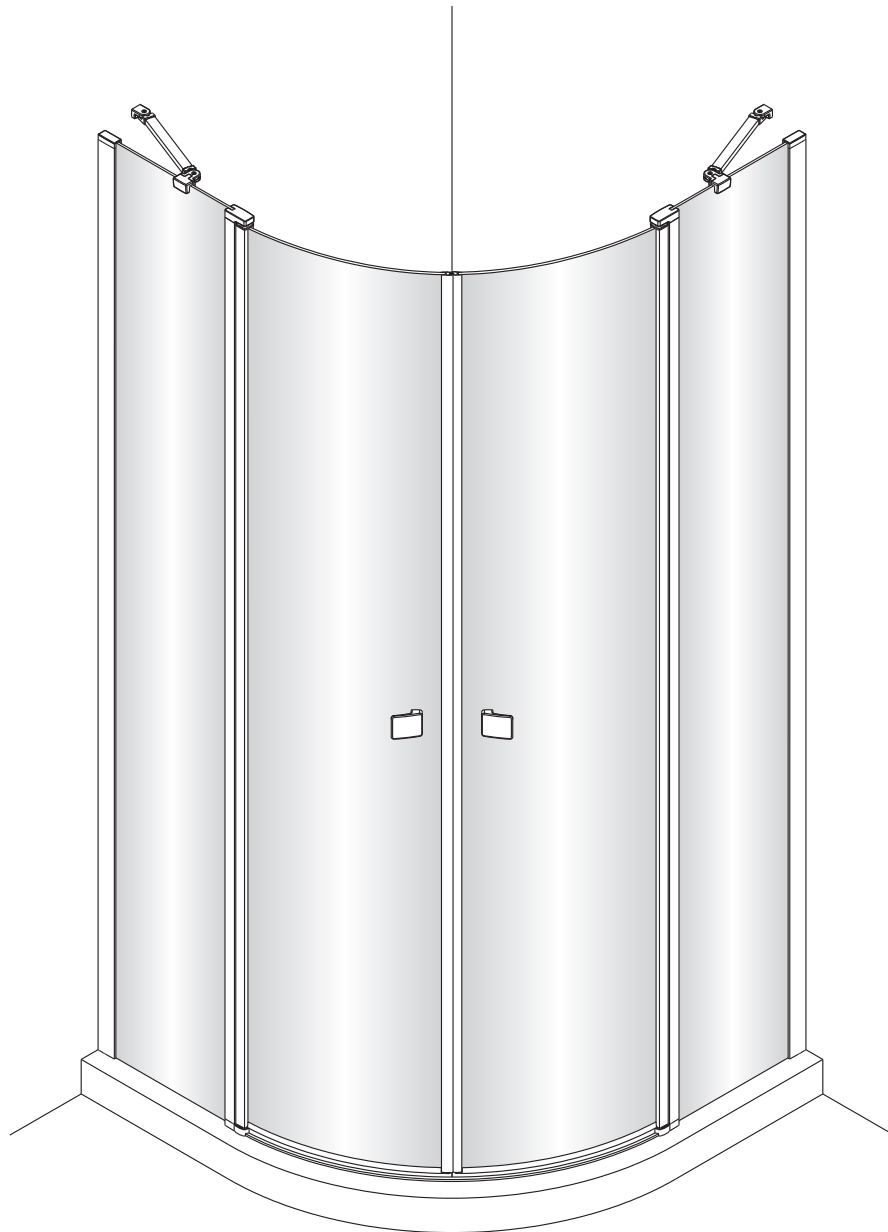

Montagehandleiding Free Match 1565286

LET OP! Gehard veiligheidsglas. Voorzichtig hanteren!
Zet de glaswand niet op een van de punten,
want daardoor kan hij breken.

1  2X	2  6X ST4X40	3  8X	4  2X	5  2X	6  2X	7  2X	8  2X	9  2X	10  2X				
11  2X ST4X40	12  2X	13  2X	14  2X	15  2X	16  2X	17  4X ST4X25	18  1X	19  1X	20  1X				
21  1X	22  1X	23  2X	24  2X	25  4X	  					  			
 Ø6.0mm								  		 			

1

A1(muur tot buitenzijde profiel)
A2(muur tot hart glas)
A1(muur tot buitenzijde profiel)
A2(muur tot hart glas)

	A1(cm)	A2(cm)
1565286	86.2~88.2	85.5~87.5

2

Het glas is aan deze zijde voorzien van Easy Clean behandeling. Plaats deze zijde aan de binnenkant van de douche.

3

Het glas is aan deze zijde voorzien van Easy Clean behandeling. Plaats deze zijde aan de binnenkant van de douche.

4

5

6

7

8

Het bodemprofiel kan worden ingekort indien nodig.