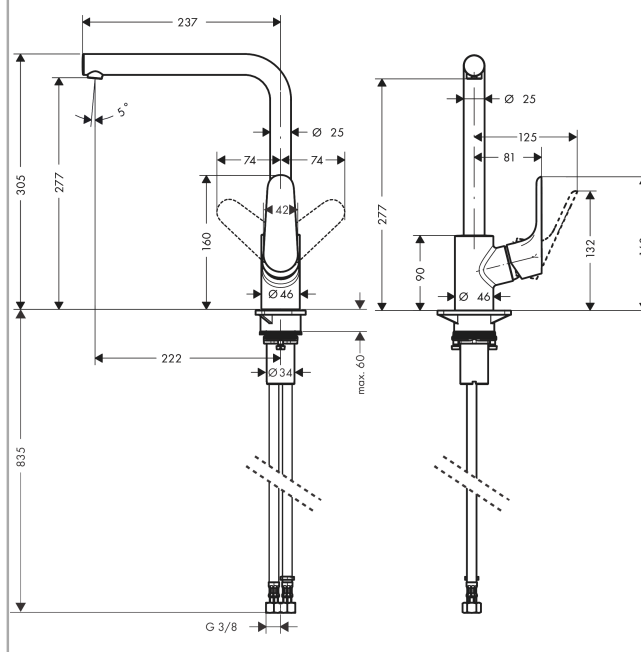

Focus M41

Eéngreeps keukenmengkraan 280

Oppervlakken: **mat zwart** Artikelnummer: **31817670**

Beschrijving

- draaibereik uitloop 110°, 150° of 360°, instelbaar in 3 standen
- normale straal
- waterdoorstroom: 12 l/min
- keramisch kardoos
- eenvoudige montage dankzij de G 3/8 flexibele aansluitslangen
- Kiwa K6161_Mechanical Mixers EN817

Artikeldetails

Technologie

Productfoto

Maattekening

Doorstroomdiagram