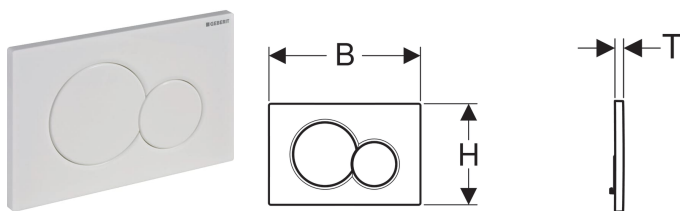

Geberit bedieningsplaat Sigma01, voor 2-toets spoeling

Voorbeeldafbeelding

Gebruiksdoelen

- Voor de spoelactivering bij Geberit Sigma inbouwreservoirs

Eigenschappen

- Frontbediening
- Drukstiften geluiddempend, snelinstelling zonder gereedschap

Technische gegevens

Bedieningskracht | < 20 N

Leveringsomvang

- Montageframe
- 2 afstandshouders
- 2 drukstiften

Art. nr.	Kleur / oppervlak	Materiaal	B	H	T	
115.770.11.5	Alpien wit	Kunststof	24.6 cm	16.4 cm	1.3 cm	
115.770.21.5	Glansverchromd	Kunststof	24.6 cm	16.4 cm	1.3 cm	
115.770.46.5	Matverchromd	Kunststof	24.6 cm	16.4 cm	1.3 cm	
115.770.DT.5	Edelmessing gegalvaniseerd	Kunststof	24.6 cm	16.4 cm	1.3 cm	
115.770.DW.5	Gitzwart RAL 9005	Kunststof	24.6 cm	16.4 cm	1.3 cm	
115.770.KA.5	Plaat: glansverchromd Toetsen: matverchromd	Kunststof	24.6 cm	16.4 cm	1.3 cm	
115.770.LA.5	Plaat: wit Toets volledig volume: geel Toets gedeeltelijk volume: groen	Kunststof	24.6 cm	16.4 cm	1.3 cm	
115.770.LB.5	Plaat: wit Toets volledig volume: blauw Toets gedeeltelijk volume: rood	Kunststof	24.6 cm	16.4 cm	1.3 cm	
115.770.JQ.5	matchrom-lackiert, easy-to-clean-be	Kunststof	24.6 cm	16.4 cm	1.3 cm	Nieuw

Toebehoren

- Houder voor Geberit DuoFresh stick, voor Sigma inbouwreservoir 12 cm
- Houder voor Geberit DuoFresh stick, voor Sigma inbouwreservoir 8 cm
- Geberit DuoFresh module met automatische activering en houder voor Geberit DuoFresh stick, voor Sigma inbouwreservoir 12 cm
- Geberit DuoFresh module met automatische activering en houder voor Geberit DuoFresh stick, voor Sigma inbouwreservoir 8 cm
- Geberit DuoFresh module met handmatige activering en houder voor Geberit DuoFresh stick, voor Sigma inbouwreservoir 12 cm
- Geberit DuoFresh module met handmatige activering en houder voor Geberit DuoFresh stick, voor Sigma inbouwreservoir 8 cm
- Geberit verlengset voor Sigma, Omega en Kappa inbouwreservoirs