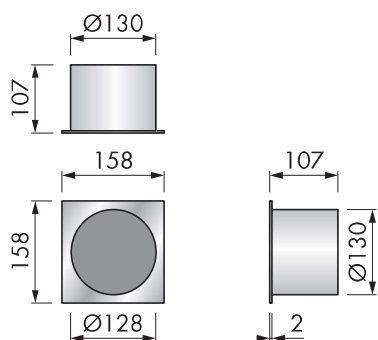

NL
UK
DE
FR
HR

LOOOX BATHROOM EXPERIENCE

INBOUWINSTRUCTIES
FITTING INSTRUCTIONS
EINBAUANLEITUNG
CONSEILS DE MONTAGE
UPUTE ZA MONTAŽU

CLOSED CL2

CL3

CL4

LEES DEZE INSTRUCTIES ALVORENS TE MONTEREN!
READ THESE INSTRUCTIONS BEFORE ASSEMBLING!
BITTE LESEN SIE VOR DER MONTAGE DIE EINBAUANLEITUNG!
LISEZ CES INSTRUCTIONS AVANT D'INSTALLER!
PROČITAJTE OVE UPUTE PRIJE POSTAVLJANJA!

LOOX BATHROOM EXPERIENCE

AFMETINGEN | DIMENSIONS | | ABMESSUNGEN | DIMENSIONS | DIMENZIJE

CL2

CL3

CL4

LOOX
INBOUWINSTRUCTIES
FITTING INSTRUCTIONS

CONTROLEER
OP SCHADE
VÓÓR MONTAGE!

CHECK FOR
DAMAGE BEFORE
ASSEMBLING