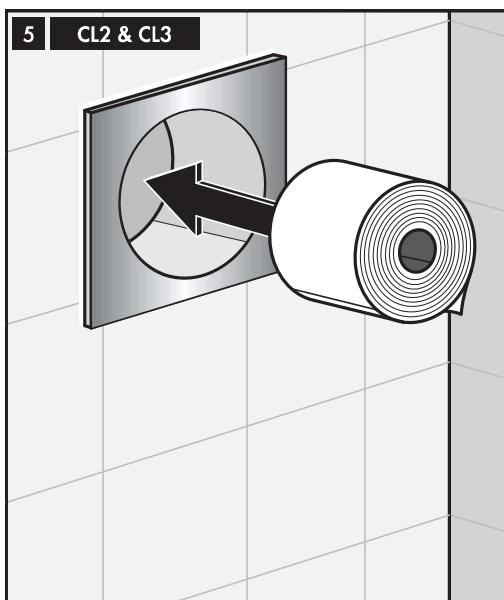

INBOUWINSTRUCTIES
FITTING INSTRUCTIONS

EINBAUANLEITUNG
CONSEILS DE MONTAGE
UPUTE ZA MONTAŽU