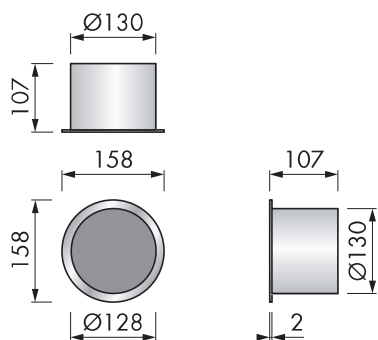

LOOX BATHROOM EXPERIENCE

AFMETINGEN | DIMENSIONS | | ABMESSUNGEN | DIMENSIONS | DIMENZIJE

CL2

CL3

CL4

LOOX
INBOUWINSTRUCTIES
FITTING INSTRUCTIONS

CONTROLEER
OP SCHADE
VÓÓR MONTAGE!

CHECK FOR
DAMAGE BEFORE
ASSEMBLING