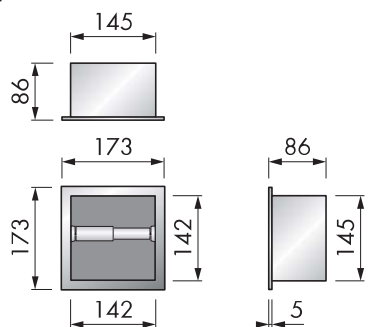

LOOX BATHROOM EXPERIENCE

AFMETINGEN | DIMENSIONS | | ABMESSUNGEN | DIMENSIONS | DIMENZIJE

CL2

CL3

CL4

LOOX
INBOUWINSTRUCTIES
FITTING INSTRUCTIONS

CONTROLEER
OP SCHADE
VÓÓR MONTAGE!

CHECK FOR
DAMAGE BEFORE
ASSEMBLING