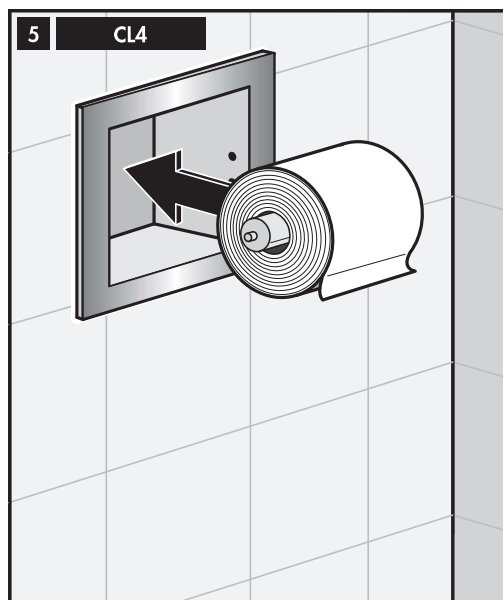

INBOUWINSTRUCTIES
FITTING INSTRUCTIONS

EINBAUANLEITUNG
CONSEILS DE MONTAGE
UPUTE ZA MONTAŽU