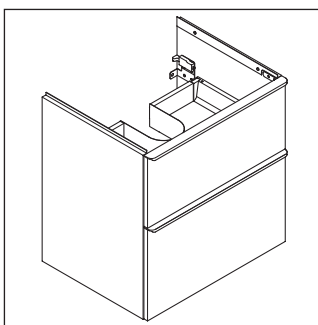

D-Neo

DE 4361

Montagehandleiding

ME by Starck # 233663

Aanwijzingen betreffende het gebruik

De badmeubel-serie voldoet aan de geldende normen en richtlijnen op het moment van de levering en is ontworpen voor gebruik in badkamers. Een direct contact met water, bijv. bij het douchen moet worden vermeden.