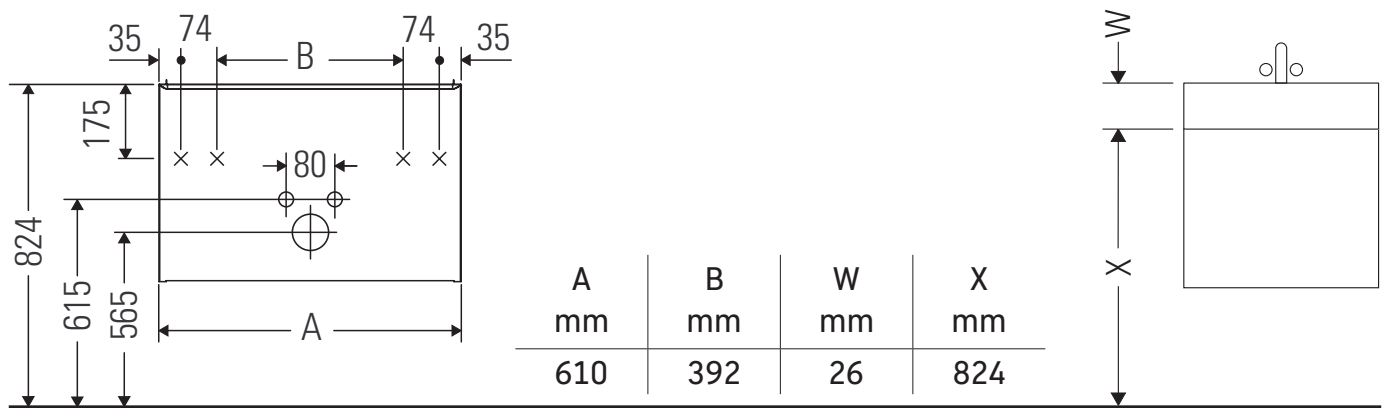

D-Neo

DE 4361

Montagehandleiding

ME by Starck # 233663

Aanwijzingen betreffende het gebruik

De badmeubel-serie voldoet aan de geldende normen en richtlijnen op het moment van de levering en is ontworpen voor gebruik in badkamers. Een direct contact met water, bijv. bij het douchen moet worden vermeden.