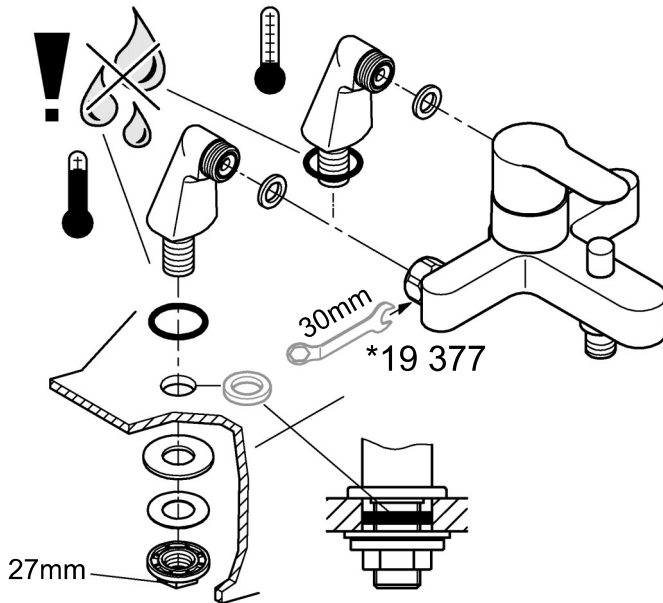

DIN
1988

DIN EN
806

*19 332
32mm

CH

*12 064

*12 065

*19 332

Pure Freude
an Wasser