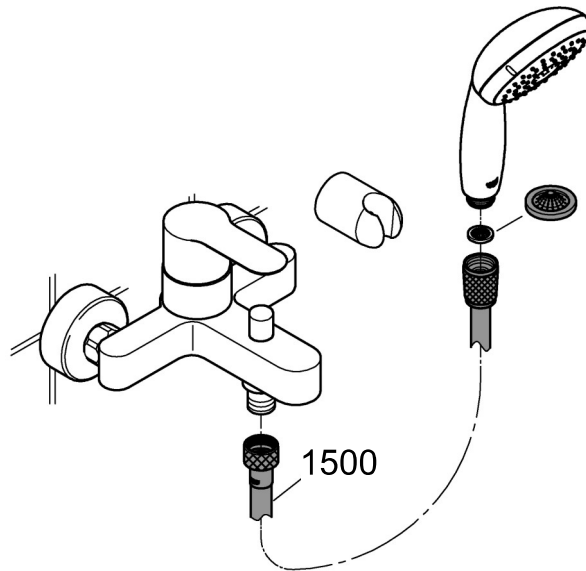

DIN
1988

DIN EN
806

*19 332
32mm

CH

*12 064

*12 065

*19 332

Pure Freude
an Wasser