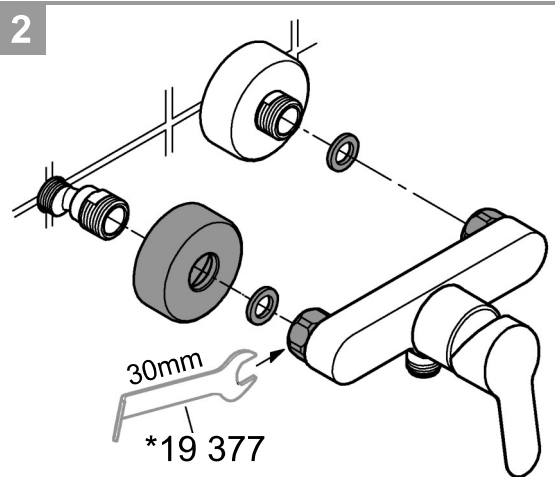

DIN
1988

DIN EN
806

*19 332
32mm

CH

*12 064

*12 065

*19 332

Pure Freude
an Wasser