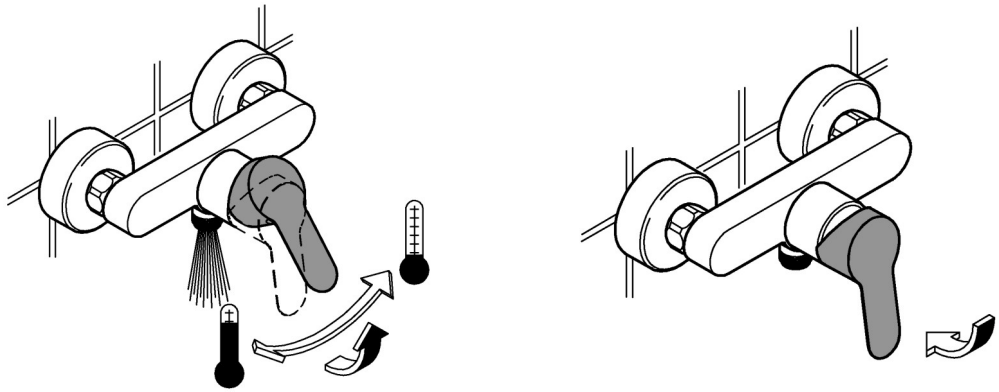

DIN
1988

DIN EN
806

*19 332
32mm

CH

*12 064

*12 065

*19 332

Pure Freude
an Wasser