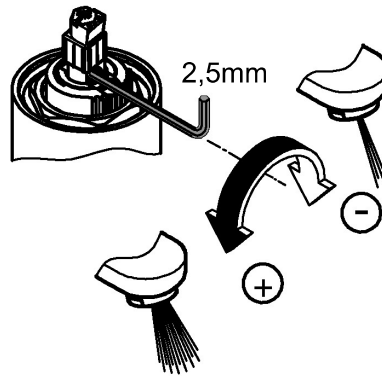

DIN
1988

DIN EN
806

*19 332
32mm

CH

*12 064

*12 065

*19 332

Pure Freude
an Wasser