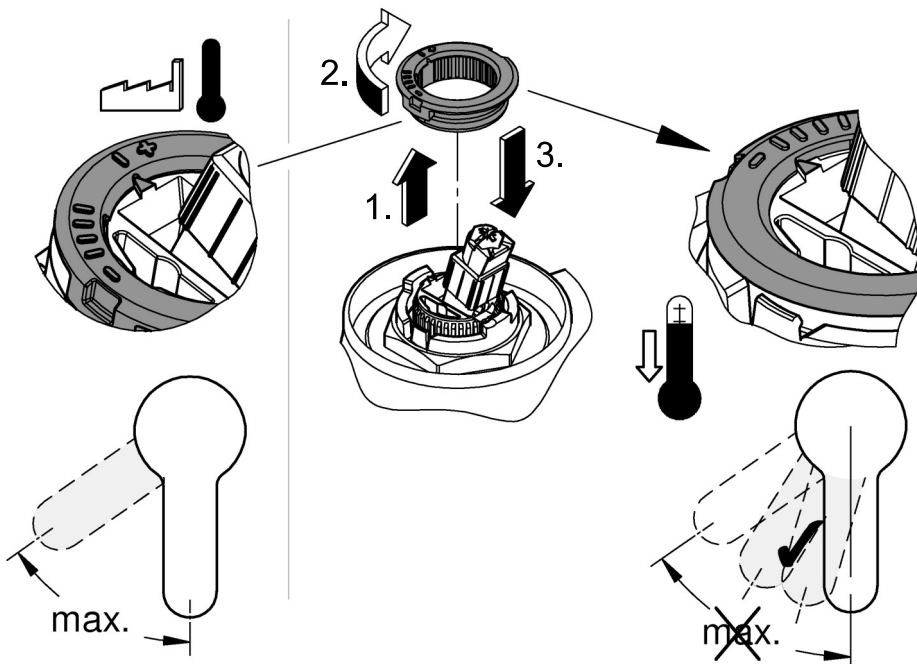

DIN
1988

DIN EN
806

*19 332
32mm

CH

*12 064

*12 065

*19 332

Pure Freude
an Wasser