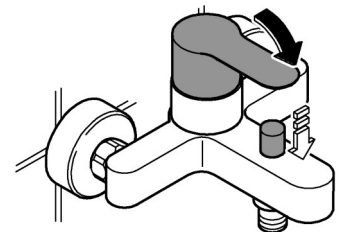

DIN
1988

DIN EN
806

*19 332
32mm

CH

*12 064

*12 065

*19 332

Pure Freude
an Wasser