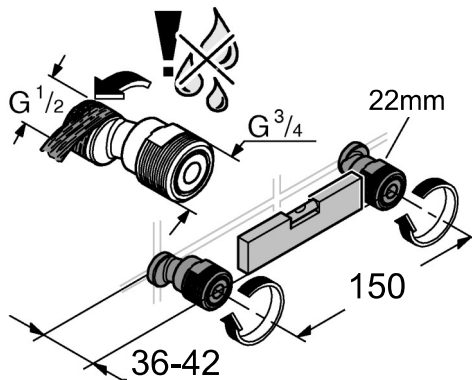

DIN
1988

DIN EN
806

*19 332
32mm

CH

*12 064

*12 065

*19 332

Pure Freude
an Wasser