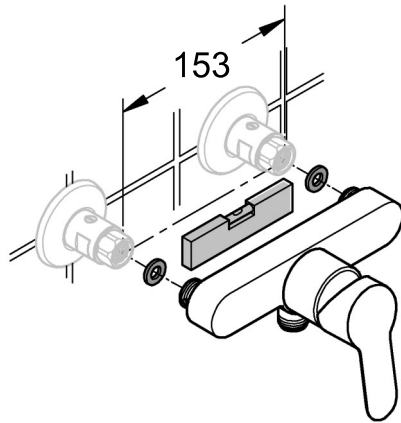

DIN
1988

DIN EN
806

*19 332
32mm

CH

*12 064

*12 065

*19 332

Pure Freude
an Wasser