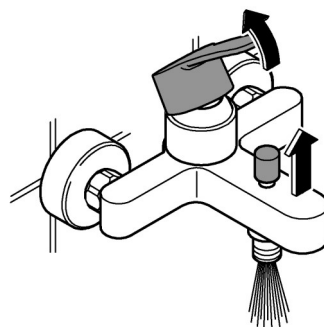

DIN
1988

DIN EN
806

*19 332
32mm

CH

*12 064

*12 065

*19 332

Pure Freude
an Wasser