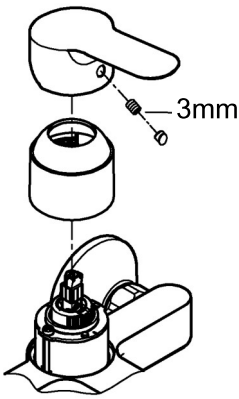

DIN
1988

DIN EN
806

*19 332
32mm

CH

*12 064

*12 065

*19 332

Pure Freude
an Wasser