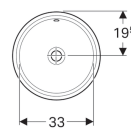

Gebruiksdoelen

- Voor montage in wastafelbladen

Eigenschappen

- Rond
- Eenvoudige montage dankzij meegeleverde zaagsjablone

Technische gegevens

Materiaal | Sanitairkeramiek

Leveringsomvang

- Bevestigingsmateriaal

Art. nr.	Kleur / oppervlak	D	Overloop	H
500.744.01.2	Wit	39 cm	Zichtbaar	18.1 cm
500.744.00.2	Wit / KeraTect	39 cm	Zichtbaar	18.1 cm
500.746.01.2	Wit	39 cm	Zonder	18.1 cm
500.746.00.2	Wit / KeraTect	39 cm	Zonder	18.1 cm

Toebehoren

- Geberit afvoerplug met vrije uitloop