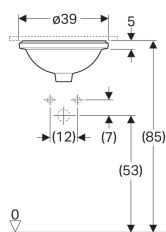

## Geberit VariForm onderbouwastafel rond

Voorbeeldafbeelding

### Leveringsomvang

- Bevestigingsmateriaal

Art. nr.	Kleur / oppervlak	D	Overloop	H
500.744.01.2	Wit	39 cm	Zichtbaar	18.1 cm
500.744.00.2	Wit / KeraTect	39 cm	Zichtbaar	18.1 cm
500.746.01.2	Wit	39 cm	Zonder	18.1 cm
500.746.00.2	Wit / KeraTect	39 cm	Zonder	18.1 cm