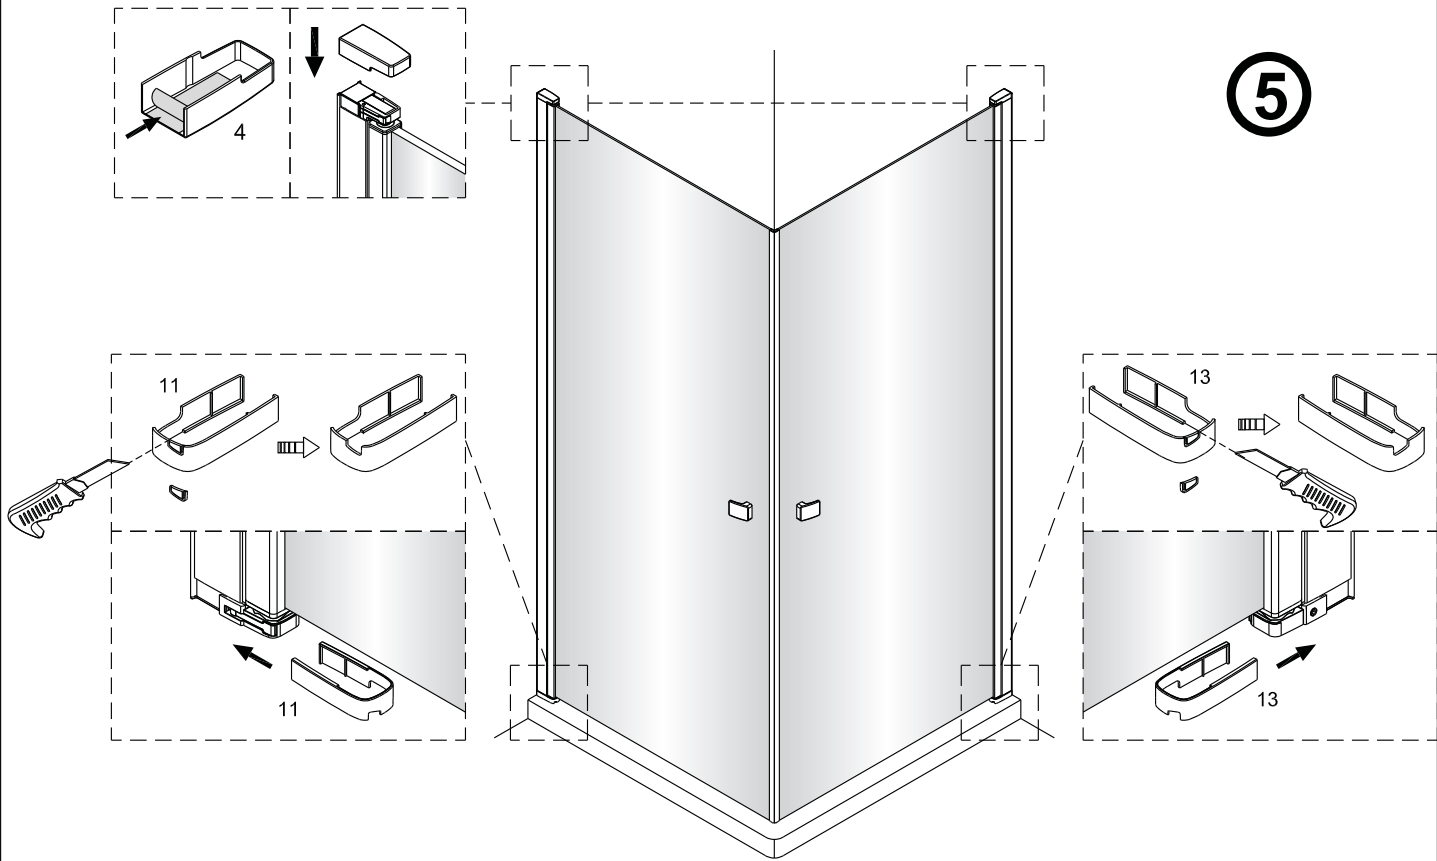

QXP80X / QXP90X / QXP10X + QXP80X / QXP90X / QXP10X Montagehandleiding

LET OP! Gehard veiligheidsglas. Voorzichtig hanteren!
Zet de glaswand niet op een van de punten,
want daardoor kan hij breken.

1 1X	2 3X ST4X40	3 3X	4 1X
5 1X	6 1X L=1914	7 1X	8 1X
9 1X	10 1X	11 1X	12 1X
13 1X	14 1X	15 1X 3mm	16 4X

1 1X	2 3X ST4X40	3 3X	4 1X
5 1X	6 1X L=1914	7 1X	8 1X
9 1X	10 1X	11 1X	12 1X
13 1X	14 1X	15 1X 3mm	16 4X

3

4

5

6

Het bodemprofiel kan worden ingekort indien nodig.

7