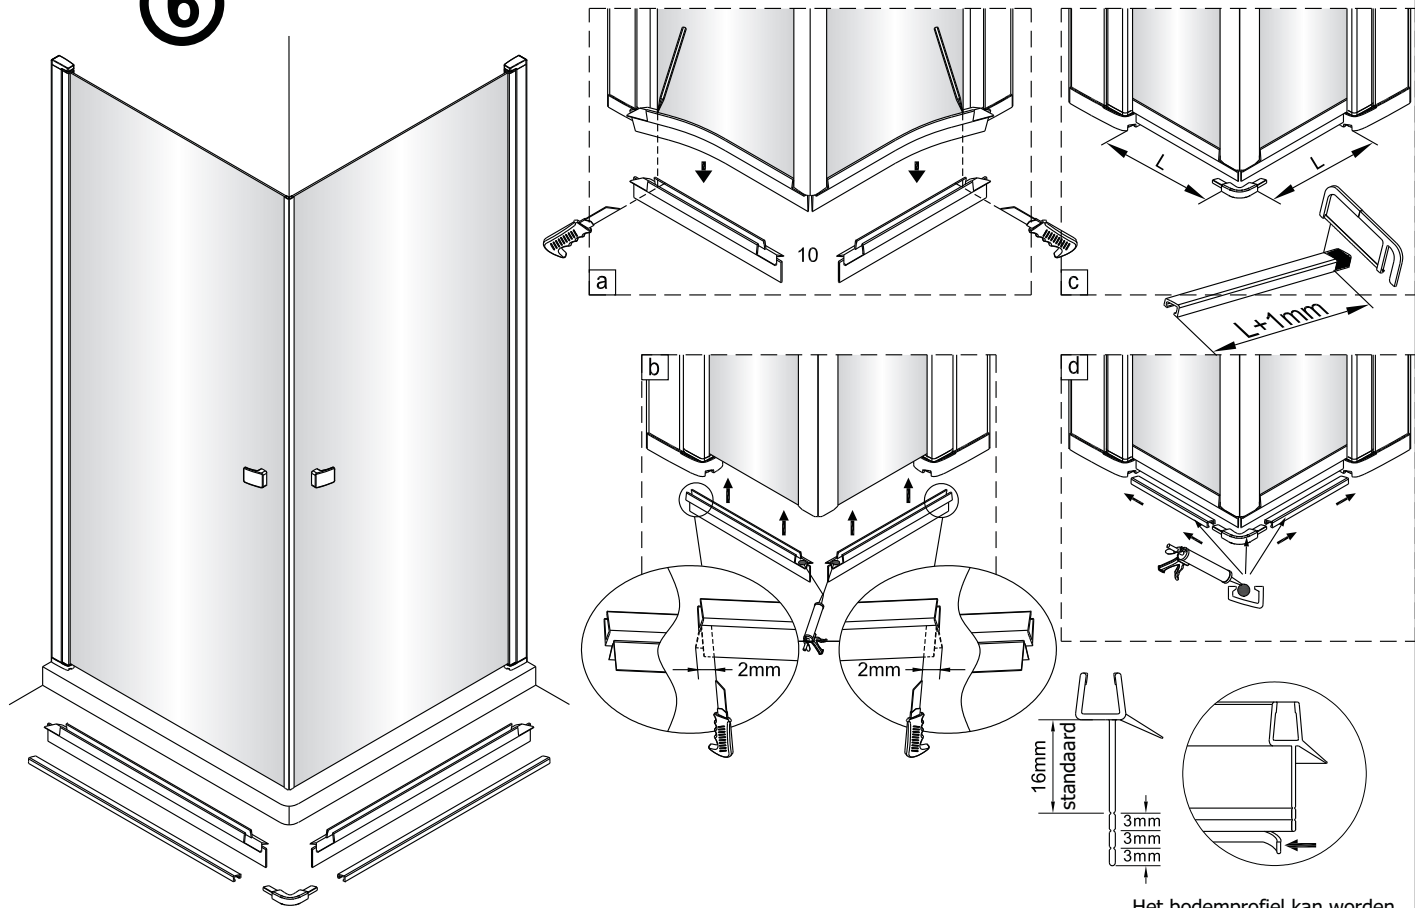

QXP80X / QXP90X / QXP10X + QXP80X / QXP90X / QXP10X Montagehandleiding

LET OP! Gehard veiligheidsglas. Voorzichtig hanteren!
Zet de glaswand niet op een van de punten,
want daardoor kan hij breken.

1 1X	2 3X ST4X40	3 3X	4 1X
5 1X	6 1X L=1914	7 1X	8 1X
9 1X	10 1X	11 1X	12 1X
13 1X	14 1X	15 1X 3mm	16 4X

1 1X	2 3X ST4X40	3 3X	4 1X
5 1X	6 1X L=1914	7 1X	8 1X
9 1X	10 1X	11 1X	12 1X
13 1X	14 1X	15 1X 3mm	16 4X

3

4

5

6

Het bodemprofiel kan worden ingekort indien nodig.

7