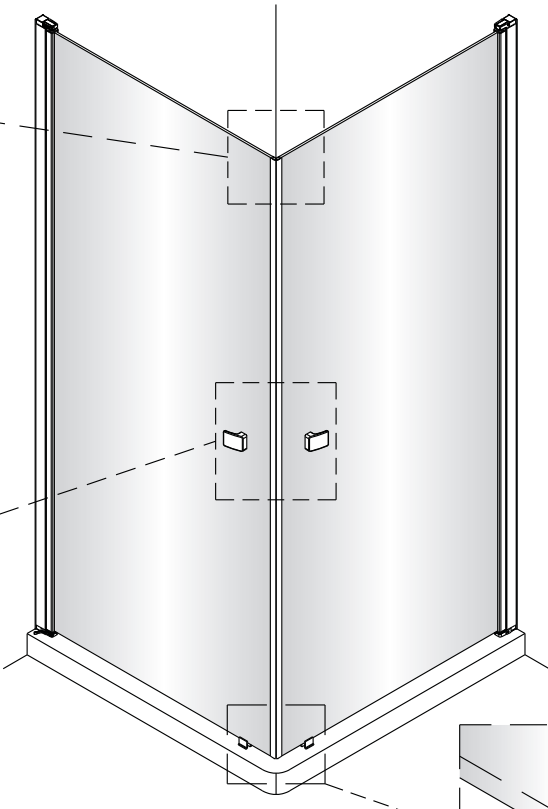

QXP80X / QXP90X / QXP10X + QXP80X / QXP90X / QXP10X Montagehandleiding

LET OP! Gehard veiligheidsglas. Voorzichtig hanteren!
Zet de glaswand niet op een van de punten,
want daardoor kan hij breken.

1 1X	2 3X ST4X40	3 3X	4 1X
5 1X	6 1X L=1914	7 1X	8 1X
9 1X	10 1X	11 1X	12 1X
13 1X	14 1X	15 1X 3mm	16 4X

1 1X	2 3X ST4X40	3 3X	4 1X
5 1X	6 1X L=1914	7 1X	8 1X
9 1X	10 1X	11 1X	12 1X
13 1X	14 1X	15 1X 3mm	16 4X

3

4

5

6

Het bodemprofiel kan worden ingekort indien nodig.

7