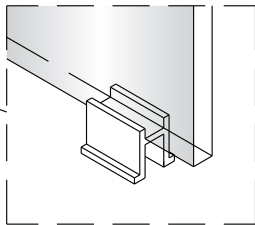

QXP80X / QXP90X / QXP10X + QXP80X / QXP90X / QXP10X Montagehandleiding

LET OP! Gehard veiligheidsglas. Voorzichtig hanteren!
Zet de glaswand niet op een van de punten,
want daardoor kan hij breken.

1 1X	2 3X ST4X40	3 3X	4 1X
5 1X	6 1X L=1914	7 1X	8 1X
9 1X	10 1X	11 1X	12 1X
13 1X	14 1X	15 1X 3mm	16 4X

1 1X	2 3X ST4X40	3 3X	4 1X
5 1X	6 1X L=1914	7 1X	8 1X
9 1X	10 1X	11 1X	12 1X
13 1X	14 1X	15 1X 3mm	16 4X

3

4

5

6

Het bodemprofiel kan worden ingekort indien nodig.

7