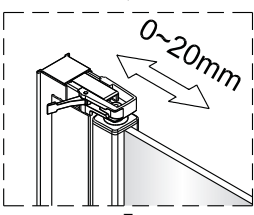

QXP80X / QXP90X / QXP10X + QXP80X / QXP90X / QXP10X Montagehandleiding

LET OP! Gehard veiligheidsglas. Voorzichtig hanteren!
Zet de glaswand niet op een van de punten,
want daardoor kan hij breken.

1 1X	2 3X ST4X40	3 3X	4 1X
5 1X	6 1X L=1914	7 1X	8 1X
9 1X	10 1X	11 1X	12 1X
13 1X	14 1X	15 1X 3mm	16 4X

1 1X	2 3X ST4X40	3 3X	4 1X
5 1X	6 1X L=1914	7 1X	8 1X
9 1X	10 1X	11 1X	12 1X
13 1X	14 1X	15 1X 3mm	16 4X

3

4

5

6

Het bodemprofiel kan worden ingekort indien nodig.

7