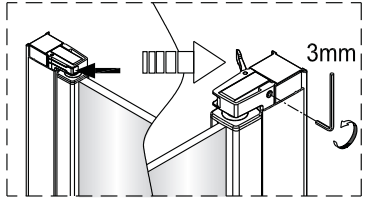

QXP80X / QXP90X / QXP10X + QXP80X / QXP90X / QXP10X Montagehandleiding

LET OP! Gehard veiligheidsglas. Voorzichtig hanteren!
Zet de glaswand niet op een van de punten,
want daardoor kan hij breken.

1 1X	2 3X ST4X40	3 3X	4 1X
5 1X	6 1X L=1914	7 1X	8 1X
9 1X	10 1X	11 1X	12 1X
13 1X	14 1X	15 1X 3mm	16 4X

1 1X	2 3X ST4X40	3 3X	4 1X
5 1X	6 1X L=1914	7 1X	8 1X
9 1X	10 1X	11 1X	12 1X
13 1X	14 1X	15 1X 3mm	16 4X

3

4

5

6

Het bodemprofiel kan worden ingekort indien nodig.

7