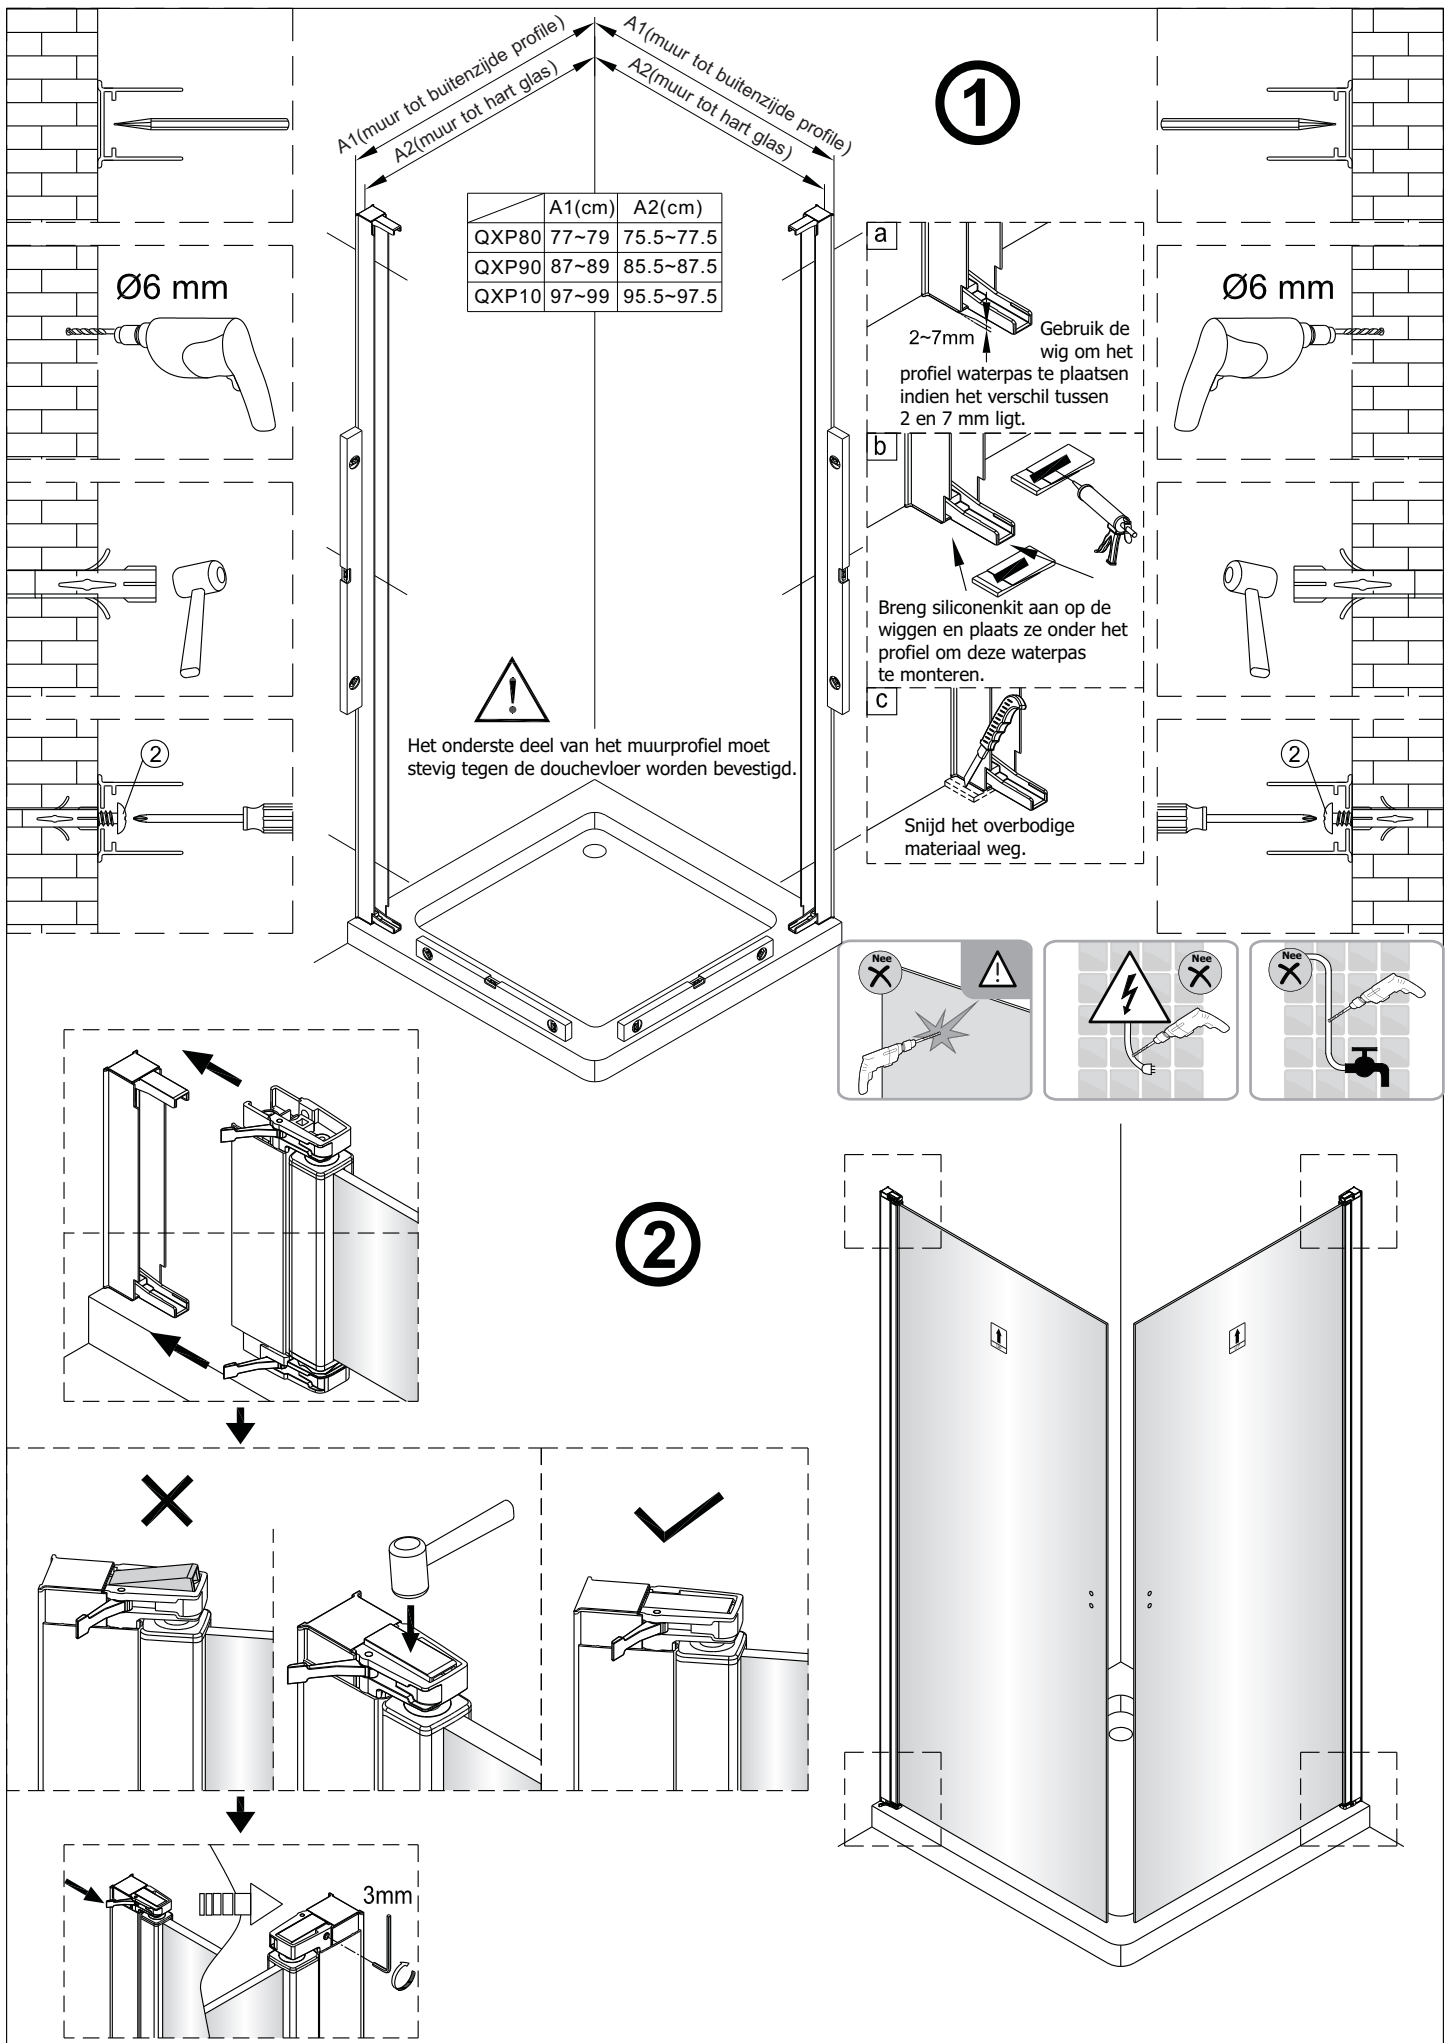

QXP80X / QXP90X / QXP10X + QXP80X / QXP90X / QXP10X Montagehandleiding

LET OP! Gehard veiligheidsglas. Voorzichtig hanteren!
Zet de glaswand niet op een van de punten,
want daardoor kan hij breken.

1 1X	2 3X ST4X40	3 3X	4 1X
5 1X	6 1X L=1914	7 1X	8 1X
9 1X	10 1X	11 1X	12 1X
13 1X	14 1X	15 1X 3mm	16 4X

1 1X	2 3X ST4X40	3 3X	4 1X
5 1X	6 1X L=1914	7 1X	8 1X
9 1X	10 1X	11 1X	12 1X
13 1X	14 1X	15 1X 3mm	16 4X

3

4

5

6

Het bodemprofiel kan worden ingekort indien nodig.

7