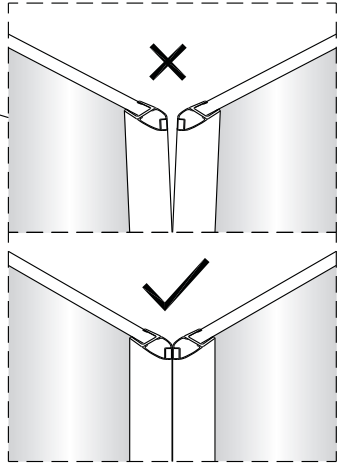

QXP80X / QXP90X / QXP10X + QXP80X / QXP90X / QXP10X Montagehandleiding

LET OP! Gehard veiligheidsglas. Voorzichtig hanteren!
Zet de glaswand niet op een van de punten,
want daardoor kan hij breken.

1 1X	2 3X ST4X40	3 3X	4 1X
5 1X	6 1X L=1914	7 1X	8 1X
9 1X	10 1X	11 1X	12 1X
13 1X	14 1X	15 1X 3mm	16 4X

1 1X	2 3X ST4X40	3 3X	4 1X
5 1X	6 1X L=1914	7 1X	8 1X
9 1X	10 1X	11 1X	12 1X
13 1X	14 1X	15 1X 3mm	16 4X

3

4

5

6

Het bodemprofiel kan worden ingekort indien nodig.

7