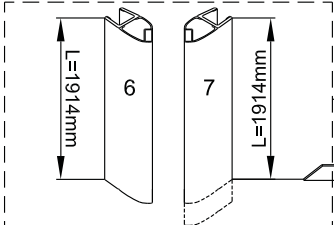

QXP80X / QXP90X / QXP10X + QXP80X / QXP90X / QXP10X Montagehandleiding

LET OP! Gehard veiligheidsglas. Voorzichtig hanteren!
Zet de glaswand niet op een van de punten,
want daardoor kan hij breken.

1 1X	2 3X ST4X40	3 3X	4 1X
5 1X	6 1X L=1914	7 1X	8 1X
9 1X	10 1X	11 1X	12 1X
13 1X	14 1X	15 1X 3mm	16 4X

1 1X	2 3X ST4X40	3 3X	4 1X
5 1X	6 1X L=1914	7 1X	8 1X
9 1X	10 1X	11 1X	12 1X
13 1X	14 1X	15 1X 3mm	16 4X

3

4

5

6

Het bodemprofiel kan worden ingekort indien nodig.

7