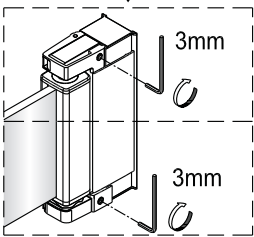

QXP80X / QXP90X / QXP10X + QXP80X / QXP90X / QXP10X Montagehandleiding

LET OP! Gehard veiligheidsglas. Voorzichtig hanteren!
Zet de glaswand niet op een van de punten,
want daardoor kan hij breken.

1 1X	2 3X ST4X40	3 3X	4 1X
5 1X	6 1X L=1914	7 1X	8 1X
9 1X	10 1X	11 1X	12 1X
13 1X	14 1X	15 1X 3mm	16 4X

1 1X	2 3X ST4X40	3 3X	4 1X
5 1X	6 1X L=1914	7 1X	8 1X
9 1X	10 1X	11 1X	12 1X
13 1X	14 1X	15 1X 3mm	16 4X

3

4

5

6

Het bodemprofiel kan worden ingekort indien nodig.

7