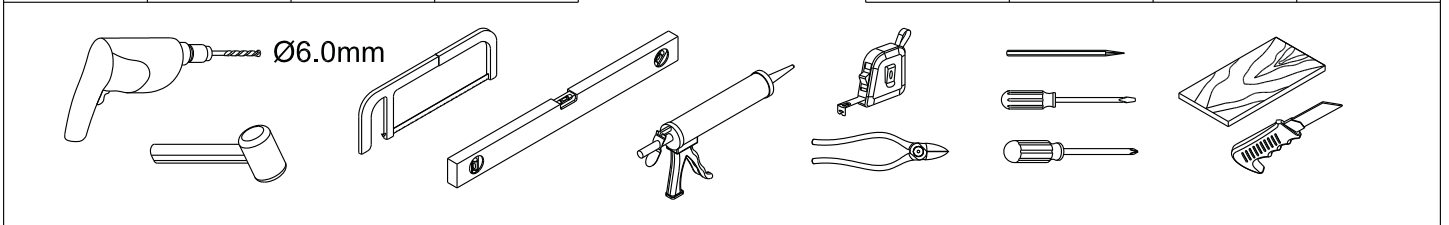

QXP80X / QXP90X / QXP10X + QXP80X / QXP90X / QXP10X Montagehandleiding

LET OP! Gehard veiligheidsglas. Voorzichtig hanteren!
Zet de glaswand niet op een van de punten,
want daardoor kan hij breken.

1 1X	2 3X ST4X40	3 3X	4 1X
5 1X	6 1X L=1914	7 1X	8 1X
9 1X	10 1X	11 1X	12 1X
13 1X	14 1X	15 1X 3mm	16 4X

1 1X	2 3X ST4X40	3 3X	4 1X
5 1X	6 1X L=1914	7 1X	8 1X
9 1X	10 1X	11 1X	12 1X
13 1X	14 1X	15 1X 3mm	16 4X

3

4

5

6

Het bodemprofiel kan worden ingekort indien nodig.

7