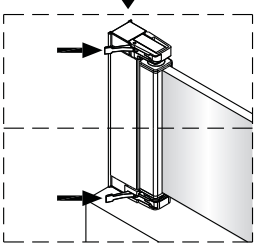

QXP80X / QXP90X / QXP10X + QXP80X / QXP90X / QXP10X Montagehandleiding

LET OP! Gehard veiligheidsglas. Voorzichtig hanteren!
Zet de glaswand niet op een van de punten,
want daardoor kan hij breken.

1 1X	2 3X ST4X40	3 3X	4 1X
5 1X	6 1X L=1914	7 1X	8 1X
9 1X	10 1X	11 1X	12 1X
13 1X	14 1X	15 1X 3mm	16 4X

1 1X	2 3X ST4X40	3 3X	4 1X
5 1X	6 1X L=1914	7 1X	8 1X
9 1X	10 1X	11 1X	12 1X
13 1X	14 1X	15 1X 3mm	16 4X

3

4

5

6

Het bodemprofiel kan worden ingekort indien nodig.

7