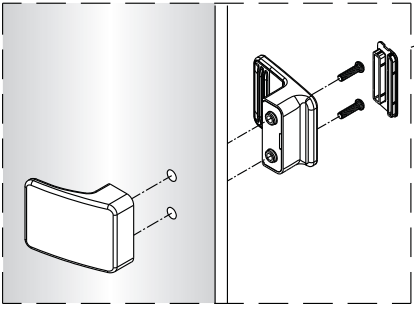

QXP80X / QXP90X / QXP10X + QXP80X / QXP90X / QXP10X Montagehandleiding

LET OP! Gehard veiligheidsglas. Voorzichtig hanteren!
Zet de glaswand niet op een van de punten,
want daardoor kan hij breken.

1 1X	2 3X ST4X40	3 3X	4 1X
5 1X	6 1X L=1914	7 1X	8 1X
9 1X	10 1X	11 1X	12 1X
13 1X	14 1X	15 1X 3mm	16 4X

1 1X	2 3X ST4X40	3 3X	4 1X
5 1X	6 1X L=1914	7 1X	8 1X
9 1X	10 1X	11 1X	12 1X
13 1X	14 1X	15 1X 3mm	16 4X

3

4

5

6

Het bodemprofiel kan worden ingekort indien nodig.

7