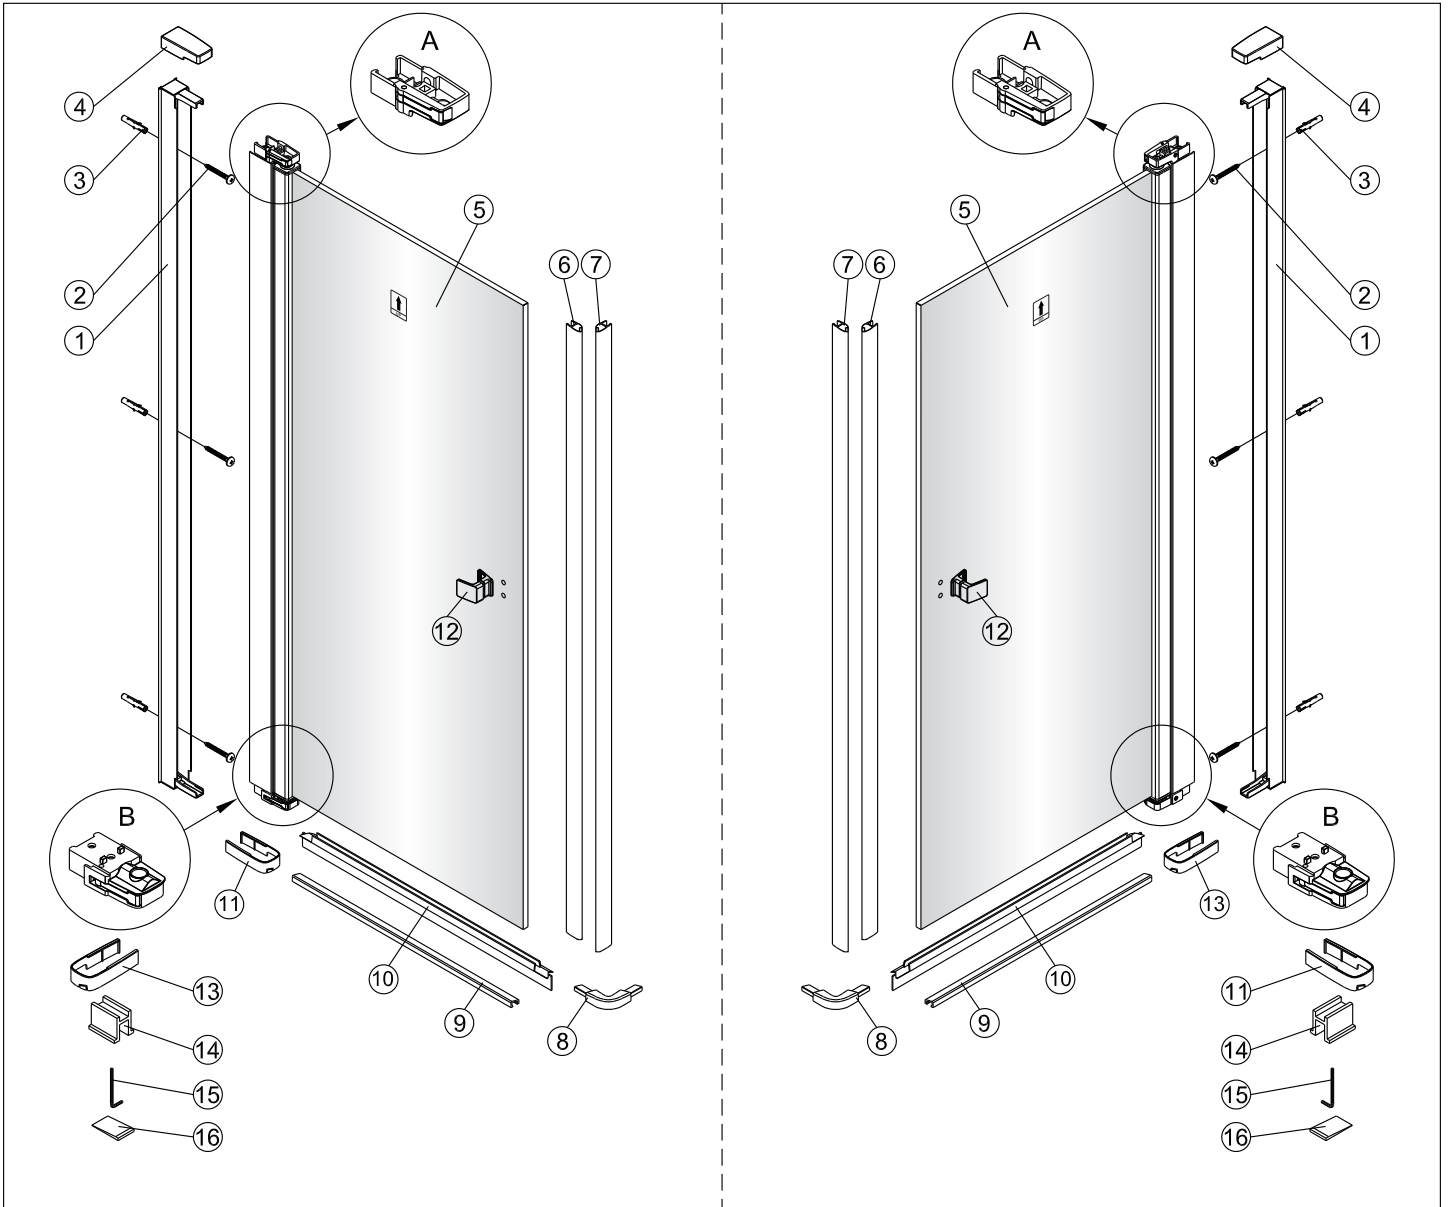

QXP80X / QXP90X / QXP10X + QXP80X / QXP90X / QXP10X Montagehandleiding

LET OP! Gehard veiligheidsglas. Voorzichtig hanteren!
Zet de glaswand niet op een van de punten,
want daardoor kan hij breken.

1 1X	2 3X ST4X40	3 3X	4 1X
5 1X	6 1X L=1914	7 1X	8 1X
9 1X	10 1X	11 1X	12 1X
13 1X	14 1X	15 1X 3mm	16 4X

1 1X	2 3X ST4X40	3 3X	4 1X
5 1X	6 1X L=1914	7 1X	8 1X
9 1X	10 1X	11 1X	12 1X
13 1X	14 1X	15 1X 3mm	16 4X

3

4

5

6

Het bodemprofiel kan worden ingekort indien nodig.

7