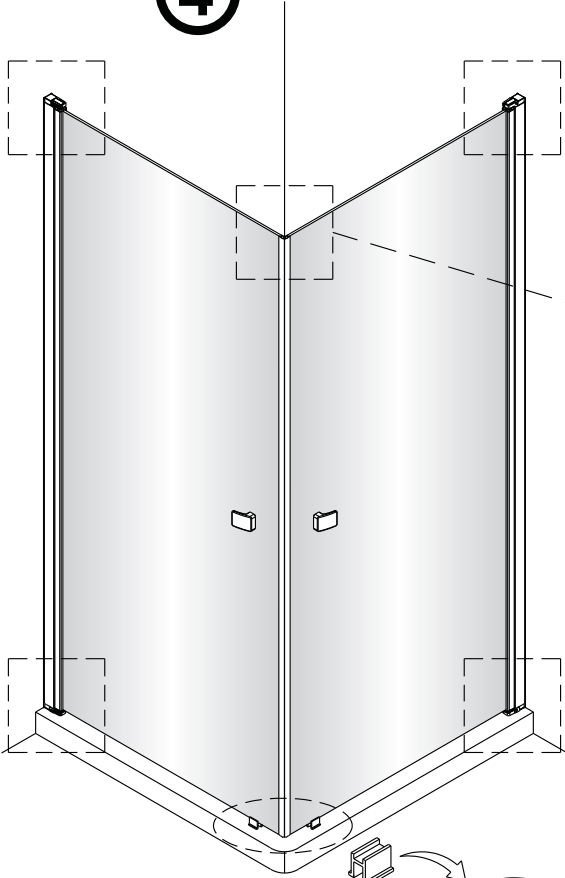

QXP80X / QXP90X / QXP10X + QXP80X / QXP90X / QXP10X Montagehandleiding

LET OP! Gehard veiligheidsglas. Voorzichtig hanteren!
Zet de glaswand niet op een van de punten,
want daardoor kan hij breken.

1 1X	2 3X ST4X40	3 3X	4 1X
5 1X	6 1X L=1914	7 1X	8 1X
9 1X	10 1X	11 1X	12 1X
13 1X	14 1X	15 1X 3mm	16 4X

1 1X	2 3X ST4X40	3 3X	4 1X
5 1X	6 1X L=1914	7 1X	8 1X
9 1X	10 1X	11 1X	12 1X
13 1X	14 1X	15 1X 3mm	16 4X

3

4

5

6

Het bodemprofiel kan worden ingekort indien nodig.

7