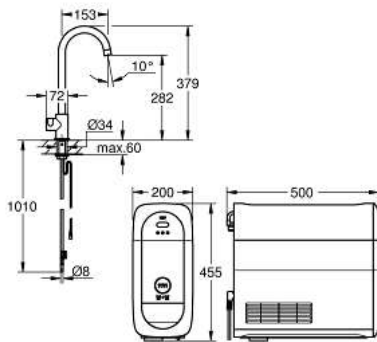

31 498 DL1 GROHE Blue Home Mono Starterkit

https://www.grohe.nl/nl_nl/grohe-blue-home-mono-starterkit-31498DL1.html

- **bestaat uit:**
- **GROHE Blue Home Mono** keukenkraan met filterfunctie
- **C-uitloop**
 - drukknoppen voor 3 soorten gefilterd en gekoeld water
 - plat, licht bruisend of bruisend water
 - draaibare buisuitloop
 - zwenkbereik 150°
 - GROHE Blue Home koeler
 - levert 1,4 liter gekoeld CO2 water per uur
- **GROHE Blue** koeler 230V, 180 Watt, 50 Hz
- beschermingsklasse IP 21
- CE-keurmerk
- het maken van een gat (voor ventilatie in de bodem van de keukenkast) is vereist
- software instellen en monitoren van filter- en CO2-capaciteit mogelijk via GROHE Ondus App
- met Bluetooth 4.0 * en WIFI-interface voor draadloze datacommunicatie
- voor Apple** en Android apparaten
- het Bluetooth-bereik (10 meter), is afhankelijk van gebruikte materialen en muren tussen zender en ontvanger
- instelbaar voor GROHE Blue filter S-Size, GROHE Blue actief koolfilter en GROHE Blue magnesium + filter
- **GROHE Blue** filter S-Size en filterkop met flexibele waterhardheid aanpassing
 - voor gebieden met waterhardheid van meer dan 9 ° dKH
 - voor gebieden met een waterhardheid onder 9 ° dKH, bestel actief koolstoffilter 40 547 001
- **GROHE Blue** 425 g CO2 fles
-
- **Systeemvereisten Apple**
 - iPhone met iOS 9.0 of hoger
 -
- **Systeemvereisten Android**
 - smartphone met Android 4.3 of hoger
 -
 - Mobiele apparaten en GROHE Ondus App *** zijn niet bij de levering inbegrepen en moeten apart worden besteld via een geautoriseerde Apple Store / Store / iTunes of Google Play Store.
 - ...