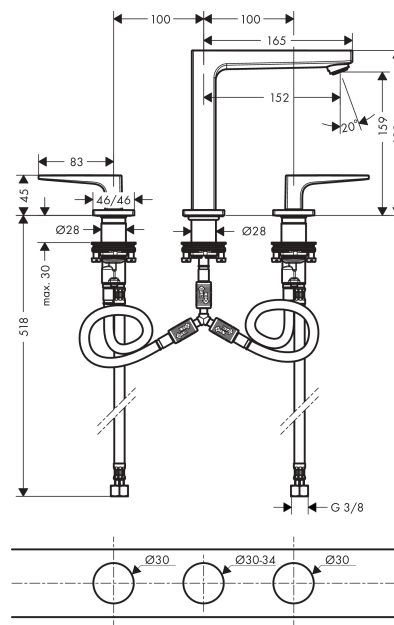

Metropol

driegats wastafelmengkraan 160 met push-open afvoergarnituur

Oppervlakken: **Brushed Black Chrome** Artikelnummer: **32515340**

Beschrijving

- ComfortZone: 160
- vaste uitloop
- voorsprong uitloop 152 mm
- keramische bovendelen warm/koud 90°
- incl. PushOpen G 1 ¼ wastegarnituur
- Kiwa K6110_Mechanical Mixers EN200

Artikeldetails

Technologie

Productfoto

Maattekening

Doorstroomdiagram

- ① With flow limiter
- ② Zonder doorstroomgrenzer