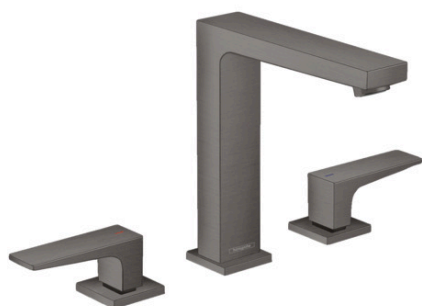

Metropol

driegats wastafelmengkraan 160 met push-open afvoergarnituur

Oppervlakken: **Brushed Black Chrome** Artikelnummer: **32515340**

Beschrijving

- ComfortZone: 160
- vaste uitloop
- voorsprong uitloop 152 mm
- keramische bovendelen warm/koud 90°
- incl. PushOpen G 1 ¼ wastegarnituur
- Kiwa K6110_Mechanical Mixers EN200

Artikeldetails

Technologie

Productfoto