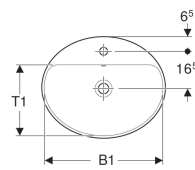

- Eenvoudige montage dankzij meegeleverde zaagsjablone

Gebruiksdoelen

- Voor montage in wastafelbladen

Technische gegevens

Materiaal

Sanitairkeramiek

Eigenschappen

- Ovaal

Art. nr.	Kleur / oppervlak	Overloop	B	B1	H	T	T1
500.712.01.2	Wit	Zichtbaar	50 cm	47.8 cm	17.8 cm	45 cm	31.5 cm
500.712.00.2	Wit / KeraTect	Zichtbaar	50 cm	47.8 cm	17.8 cm	45 cm	31.5 cm
500.714.01.2	Wit	Zonder	50 cm	47.8 cm	17.8 cm	45 cm	31.5 cm
500.714.00.2	Wit / KeraTect	Zonder	50 cm	47.8 cm	17.8 cm	45 cm	31.5 cm
500.720.01.2	Wit	Zichtbaar	55 cm	52.8 cm	17.8 cm	45 cm	31.5 cm
500.720.00.2	Wit / KeraTect	Zichtbaar	55 cm	52.8 cm	17.8 cm	45 cm	31.5 cm
500.722.01.2	Wit	Zonder	55 cm	52.8 cm	17.8 cm	45 cm	31.5 cm
500.722.00.2	Wit / KeraTect	Zonder	55 cm	52.8 cm	17.8 cm	45 cm	31.5 cm
500.724.01.2	Wit	Zichtbaar	60 cm	58 cm	17.8 cm	48 cm	34.5 cm
500.724.00.2	Wit / KeraTect	Zichtbaar	60 cm	58 cm	17.8 cm	48 cm	34.5 cm
500.726.01.2	Wit	Zonder	60 cm	58 cm	17.8 cm	48 cm	34.5 cm
500.726.00.2	Wit / KeraTect	Zonder	60 cm	58 cm	17.8 cm	48 cm	34.5 cm

Toebehoren

- Geberit afvoerplug met vrije uitloop