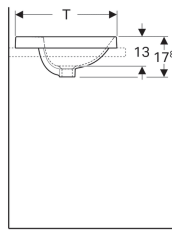

## Geberit inbouwastafel VariForm, ovaal, met kraangat bank

Voorbeeldafbeelding

- Eenvoudige montage dankzij meegeleverde zaagsjablone

### Eigenschappen

- Ovaal

Art. nr.	Kleur / oppervlak	Overloop	B	B1	H	T	T1
500.712.01.2	Wit	Zichtbaar	50 cm	47.8 cm	17.8 cm	45 cm	31.5 cm
500.712.00.2	Wit / KeraTect	Zichtbaar	50 cm	47.8 cm	17.8 cm	45 cm	31.5 cm
500.714.01.2	Wit	Zonder	50 cm	47.8 cm	17.8 cm	45 cm	31.5 cm
500.714.00.2	Wit / KeraTect	Zonder	50 cm	47.8 cm	17.8 cm	45 cm	31.5 cm
500.720.01.2	Wit	Zichtbaar	55 cm	52.8 cm	17.8 cm	45 cm	31.5 cm
500.720.00.2	Wit / KeraTect	Zichtbaar	55 cm	52.8 cm	17.8 cm	45 cm	31.5 cm
500.722.01.2	Wit	Zonder	55 cm	52.8 cm	17.8 cm	45 cm	31.5 cm
500.722.00.2	Wit / KeraTect	Zonder	55 cm	52.8 cm	17.8 cm	45 cm	31.5 cm
500.724.01.2	Wit	Zichtbaar	60 cm	58 cm	17.8 cm	48 cm	34.5 cm
500.724.00.2	Wit / KeraTect	Zichtbaar	60 cm	58 cm	17.8 cm	48 cm	34.5 cm
500.726.01.2	Wit	Zonder	60 cm	58 cm	17.8 cm	48 cm	34.5 cm
500.726.00.2	Wit / KeraTect	Zonder	60 cm	58 cm	17.8 cm	48 cm	34.5 cm