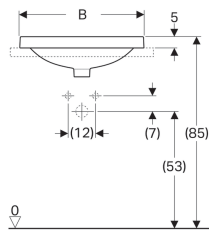

- Eenvoudige montage dankzij meegeleverde zaagsjablone

Gebruiksdoelen

- Voor montage in wastafelbladen

Technische gegevens

Materiaal

Sanitairkeramiek

Eigenschappen

- Ovaal

Art. nr.	Kleur / oppervlak	Overloop	B	B1	H	T	T1
500.712.01.2	Wit	Zichtbaar	50 cm	47.8 cm	17.8 cm	45 cm	31.5 cm
500.712.00.2	Wit / KeraTect	Zichtbaar	50 cm	47.8 cm	17.8 cm	45 cm	31.5 cm
500.714.01.2	Wit	Zonder	50 cm	47.8 cm	17.8 cm	45 cm	31.5 cm
500.714.00.2	Wit / KeraTect	Zonder	50 cm	47.8 cm	17.8 cm	45 cm	31.5 cm
500.720.01.2	Wit	Zichtbaar	55 cm	52.8 cm	17.8 cm	45 cm	31.5 cm
500.720.00.2	Wit / KeraTect	Zichtbaar	55 cm	52.8 cm	17.8 cm	45 cm	31.5 cm
500.722.01.2	Wit	Zonder	55 cm	52.8 cm	17.8 cm	45 cm	31.5 cm
500.722.00.2	Wit / KeraTect	Zonder	55 cm	52.8 cm	17.8 cm	45 cm	31.5 cm
500.724.01.2	Wit	Zichtbaar	60 cm	58 cm	17.8 cm	48 cm	34.5 cm
500.724.00.2	Wit / KeraTect	Zichtbaar	60 cm	58 cm	17.8 cm	48 cm	34.5 cm
500.726.01.2	Wit	Zonder	60 cm	58 cm	17.8 cm	48 cm	34.5 cm
500.726.00.2	Wit / KeraTect	Zonder	60 cm	58 cm	17.8 cm	48 cm	34.5 cm

Toebehoren

- Geberit afvoerplug met vrije uitloop