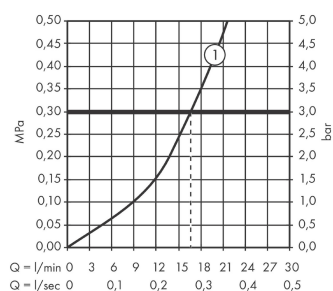

Ecostat

douchethermostaat Comfort opbouw

Oppervlakken: **mat zwart** Artikelnummer: **13116670**

Beschrijving

- hartafstand 150 mm ± 12 mm
- EcoSmart ecostop-knop begrenst op 10 l/min
- thermostaatkardoes, keramische stopkraan 180°
- SafetyStop temperatuurbegrenzing 40°C
- SafetyFunctie maximale warm water temperatuur vooraf instelbaar
- metaal
- incl. s-koppelingen en rozetten
- incl. uitspoelbaar vuilfilter
- Kiwa K11292_Thermostatic mixers

Artikeldetails

Productfoto

Maattekening

Doorstroombiagram

Shower outlet with 1B-resistance