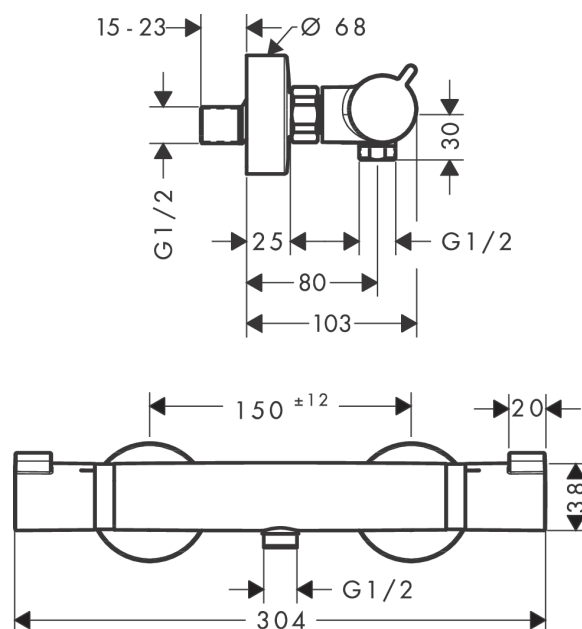

Ecostat

douchethermostaat Comfort opbouw

Oppervlakken: **mat zwart** Artikelnummer: **13116670**

Beschrijving

- hartafstand 150 mm ± 12 mm
- EcoSmart ecostop-knop begrenst op 10 l/min
- thermostaatkardoes, keramische stopkraan 180°
- SafetyStop temperatuurbegrenzing 40°C
- SafetyFunctie maximale warm water temperatuur vooraf instelbaar
- metaal
- incl. s-koppelingen en rozetten
- incl. uitspoelbaar vuilfilter
- Kiwa K11292_Thermostatic mixers

Artikeldetails

Productfoto

Maattekening

Doorstroombiagram

Shower outlet with 1B-resistance