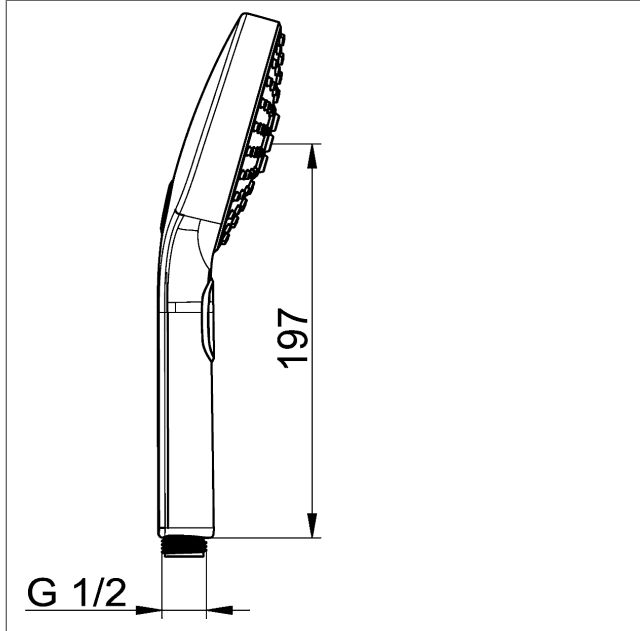

HANSAACTIVEJET Handdouche 3-stralig

Afbeeldingen van product

Omschrijving

HANSAACTIVEJET
Handdouche 3-stralig

P-IX* (keurmerk aangevraagd)
Doorstroomhoeveelheid: 15 l/min, gemeten bij 3 bar
dynamische druk

- douchekop maat 120 mm
- straal soorten:
- (-) sensitive
- (-) intense
- (-) pulse
- Antikalktechnologie

Varianten	Art.nr.	Adviesprijs € (inclusief 21% BTW)
lichtgrijs/chr oorn	84330100	91,48 

verwachte beschikbaarheid vanaf mei 2018

Productafbeelding

Producttekening

Producttekening