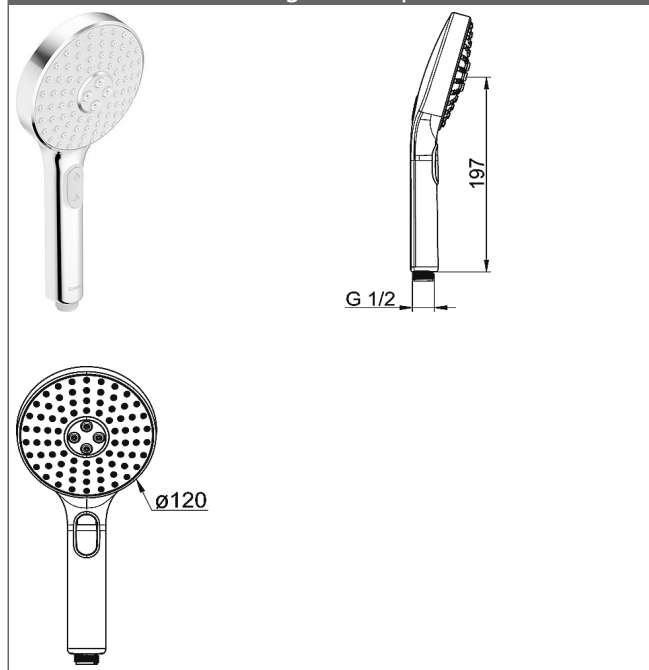

HANSAACTIVEJET Handdouche 3-stralig

Afbeeldingen van product

Omschrijving

HANSAACTIVEJET
Handdouche 3-stralig

P-IX* (keurmerk aangevraagd)
Doorstroomhoeveelheid: 15 l/min, gemeten bij 3 bar
dynamische druk

- douchekop maat 120 mm
- straal soorten:
- (-) sensitive
- (-) intense
- (-) pulse
- Antikalktechnologie

Varianten	Art.nr.	Adviesprijs € (inclusief 21% BTW)
lichtgrijs/chr oorn	84330100	91,48 

verwachte beschikbaarheid vanaf mei 2018

Productafbeelding

Producttekening

Producttekening