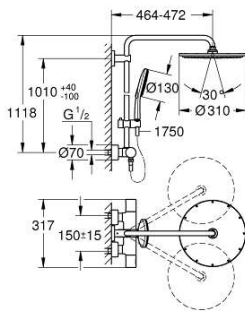

27 966 001 RAINSHOWER SYSTEM DOUCHESYSTEEM MET THERMOSTAATKRAAN

PRODUCTOMSCHRIJVING

• bestaat uit:

- horizontaal draaibare 450 mm douchearm
- thermostaatkraan met Aquadimmerfunctie
- functie voor wisseling tussen hoofd- en handdouche
- Rainshower Cosmopolitan 310 hoofddouche (27 477 000)
- materiaal: metaal
- met kogelgewricht
- draaihoek ±15°
- handdouche Rainshower SmartActive 130 (26 544)
- in hoogte verstelbaar middels glij-element
- doucheslang Silverflex 1750 mm (28 388 000)

• GROHE QuickFix verstelbare afstand van de glijstangbevestiging voor montage in bestaande boorgaten

• SpeedClean anti-kalk systeem

• geschikt voor warmwatertoestellen met minimale capaciteit 18kW/h

• functioneert al bij een minimale doorstroming

(Bestel-nr 47189000)

- 8.1: Vuilfilter (Bestel-nr 0726400M)
- 8.2: Terugslagklepset

(Bestel-nr 08565000)

- 8.3: O-Ring Ø17 x Ø2 (Bestel-nr 0305500M)
- 9: S-koppeling (Bestel-nr 12693000)
- 10: Terugslagklepset