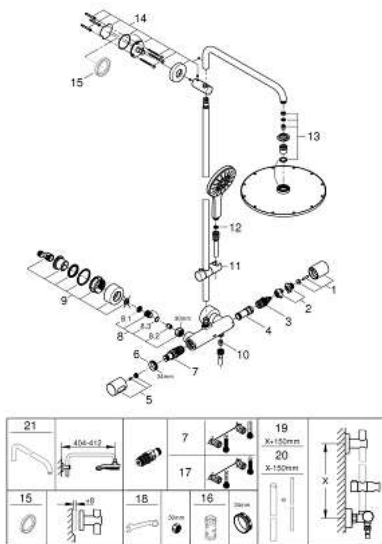

• GROHE QuickFix verstelbare afstand van de glijstangbevestiging voor montage in bestaande boorgaten

• SpeedClean anti-kalk systeem

• geschikt voor warmwatertoestellen met minimale capaciteit 18kW/h

• functioneert al bij een minimale doorstroming

van 7L gemengd water per minuut

27 966 001 RAINSHOWER SYSTEM DOUCHESYSTEEM MET THERMOSTAATKRAAN

27 966 001 RAINSHOWER SYSTEM DOUCHESYSTEEM MET THERMOSTAATKRAAN

ONDERDELEN

- 1: Aquadimmergreep (Bestel-nr 47804000)
- 2: Aanslag (Bestel-nr 47723000)
- 3: Aquadimmer (Bestel-nr 47364000)
- 4: Waterdoorvoer (Bestel-nr 47887000)
- 5: Instelknop (Bestel-nr 47811000)
- 6: Bevestigingsring (Bestel-nr 47743000)
- 7: Thermo element 1/2" (Bestel-nr 47439000)
- 8: Terugslagklepset

(Bestel-nr 47189000)

- 8.1: Vuilfilter (Bestel-nr 0726400M)
- 8.2: Terugslagklepset

(Bestel-nr 08565000)

- 8.3: O-Ring Ø17 x Ø2 (Bestel-nr 0305500M)
- 9: S-koppeling (Bestel-nr 12693000)
- 10: Terugslagklepset