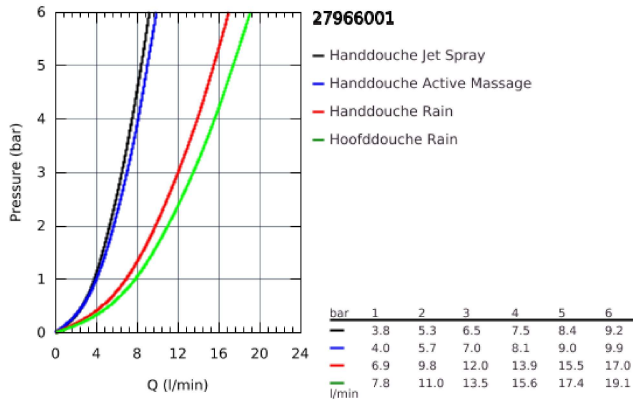

27 966 001 RAINSHOWER SYSTEM DOUCHESYSTEEM MET THERMOSTAATKRAAN