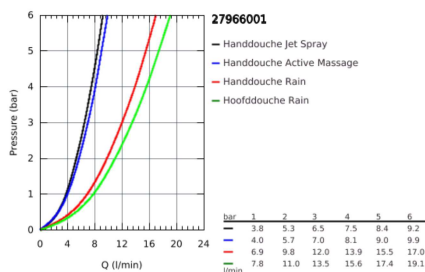

27 966 001 RAINSHOWER SYSTEM DOUCHESYSTEEM MET THERMOSTAATKRAAN

PRODUCTOMSCHRIJVING

• bestaat uit:

- horizontaal draaibare 450 mm douchearm
- thermostaatkraan met Aquadimmerfunctie
- functie voor wisseling tussen hoofd- en handdouche
- Rainshower Cosmopolitan 310 hoofddouche (27 477 000)
- materiaal: metaal
- met kogelgewricht
- draaihoek ±15°
- handdouche Rainshower SmartActive 130 (26 544)
- in hoogte verstelbaar middels glij-element
- doucheslang Silverflex 1750 mm (28 388 000)

• GROHE TurboStat thermostaat kardoos

• GROHE SafeStop bij 38°C

• GROHE SafeStop Plus optionele temperatuurbegrenzer bij 43°C inbegrepen

• GROHE CoolTouch

• GROHE DreamSpray voor een optimaal straalbeeld

• GROHE One-Click Showering direct gewenste straalkeuze via knop

• GROHE QuickFix verstelbare afstand van de glijstangbevestiging voor montage in bestaande boorgaten

• SpeedClean anti-kalk systeem

• geschikt voor warmwatertoestellen met minimale capaciteit 18kW/h

• functioneert al bij een minimale doorstroming