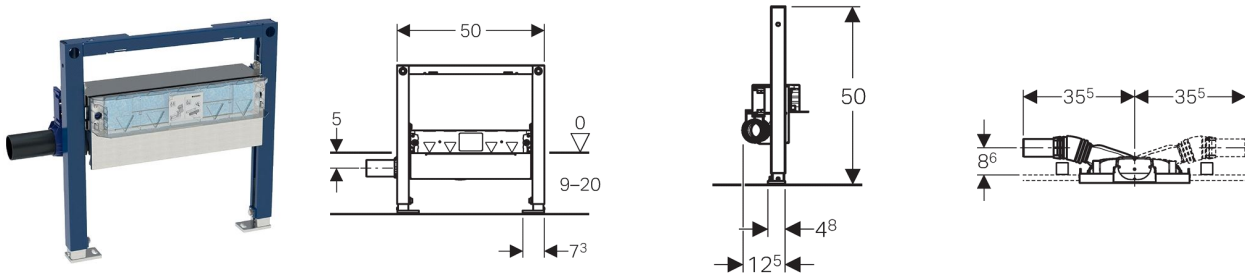

**Geberit Duofix element voor douche, 50 cm, met douchewandgoot, hoogte vloeropbouw vanaf 90 mm**

**Toepassing**

- Voor badkamers in woonhuizen
- Voor droogbouw
- Voor inbouw in deelhoge of ruimtehoge voorzetwandinstallaties
- Voor inbouw in ruimtehoge installatiewanden
- Voor inbouw in deelhoge of ruimtehoge Geberit Duofix systeemwanden
- Voor afwatering van douchevloeren
- Voor vloeropbouw 90–200 mm
- Voor systeemafdichtingen

**Eigenschappen**

- Kwaliteit gecontroleerd conform EN 1253-3
- Zelfdragend frame met poedercoating
- Frame met boorgaten  $\varnothing$  9 mm voor bevestigen in de houtskeletbouw
- Zelf remmende steunpoten
- Voetplaten draaibaar
- Diepte vloerbevestigingsconsole passend aan de inbouw in U-profielen UW 50 en Geberit Duofix systeemprofielen
- Inlaathoogte van de sifon instelbaar
- Minimale hoogte dekvloer aan de inlaat 90 mm
- Beplatingsdikte 10–40 mm
- Tegelopbouw vloer 2–26 mm
- Tegelopbouw wand 2–35 mm
- Dichtingsvlak voor de spanningsvrije afdichtingaansluiting instelbaar
- Vuilwateraansluiting zijkant
- Afdichtingsvlies voorgemonteerd
- Afdichtingsvlies rondom 10 cm, voor de aansluiting van afdichtingssystemen

**Technische gegevens**

Afvoercapaciteit	0,8 l/s
Waterslohoogte	50 mm

**Leveringsomvang**

- Aansluitstuk van PE-HD,  $\varnothing$  50 mm
- Deksel sparingkoker met geïntegreerde inlaatplaat
- Bevestigingsmateriaal