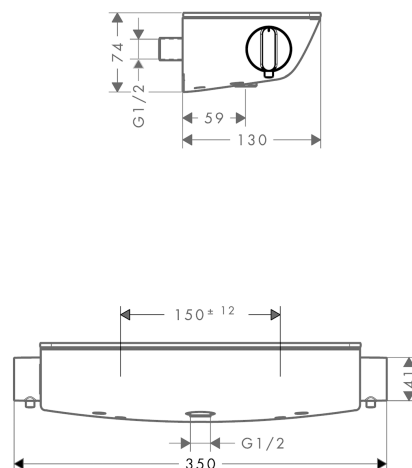

Maattekening