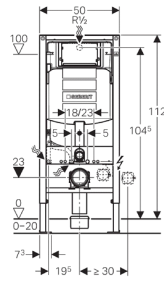

Geberit Duofix element voor wand-wc, 112 cm, met Sigma inbouwreservoir 12 cm, wandanker en geluidsisolatieset

Toepassing

- Voor droogbouw
- Voor inbouw in deelhoge of ruimtehoge voorzetwandinstallaties
- Voor inbouw in ruimtehoge installatiewanden
- Voor inbouw in deelhoge of ruimtehoge Geberit Duofix systeemwanden
- Voor wand-wc's met aansluitmaten conform EN 33:2011
- Voor wand-wc's tot 62 cm lang
- Voor 1-toets, 2-toets of spoel-stop spoeling
- Voor vloeropbouw 0-20 cm

Eigenschappen

- Zelfdragend frame met poedercoating
- Frame met boorgaten \varnothing 9 mm voor bevestigen in de houtskeletbouw
- Frame voorbereid voor ondersteuning bij wc-keramiek met klein contactoppervlak
- Steunpoten verzinkt, verstelbaar 0-20 cm
- Zelf remmende steunpoten
- Vloerbevestigingsconsole draaibaar, diepte passend aan de inbouw in U-profielen UW 50 en UW 75 en Geberit Duofix systeemprofielen
- Aansluitbocht in verschillende diepteposities zonder gereedschap monteerbaar, verstelbereik 45 mm
- Bevestiging aansluitbocht geluidsgeliseerd
- Inbouwreservoir met frontbediening, geïsoleerd tegen condensatie
- Bij fabrieksinstelling direct naspoelen mogelijk
- Montage- en onderhoudswerkzaamheden aan het inbouwreservoir zonder gereedschap
- Wateraansluiting achter of boven in het midden
- Sparingkoker beschermt tegen vochtigheid en vuil
- Sparingkoker inkortbaar
- Uitgerust met mantelbuis voor toevoerleiding voor de aansluiting van Geberit AquaClean douchewc's

Technische gegevens

Stromingsdruk	0,1-10 bar
Maximale watertemperatuur	25 °C
Fabrieksinstelling spoelhoeveelheid	6 en 3 l
Instelbereik grote spoeling	4,5 / 6 / 7,5 l
Instelbereik kleine spoeling	3-4 l

Leveringsomvang