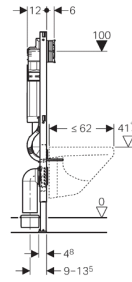

Geberit Duofix element voor wand-wc, 112 cm, met Sigma inbouwreservoir 12 cm, wandanker en geluidsisolatieset

Toepassing

- Voor droogbouw
- Voor inbouw in deelhoge of ruimtehoge voorzetwandinstallaties
- Voor inbouw in ruimtehoge installatiewanden
- Voor inbouw in deelhoge of ruimtehoge Geberit Duofix systeemwanden
- Voor wand-wc's met aansluitmaten conform EN 33:2011
- Voor wand-wc's tot 62 cm lang
- Voor 1-toets, 2-toets of spoel-stop spoeling
- Voor vloeropbouw 0-20 cm

Eigenschappen

- Zelfdragend frame met poedercoating
- Frame met boorgaten \varnothing 9 mm voor bevestigen in de houtskeletbouw
- Frame voorbereid voor ondersteuning bij wc-keramiek met klein contactoppervlak
- Steunpoten verzinkt, verstelbaar 0-20 cm
- Zelf remmende steunpoten
- Vloerbevestigingsconsole draaibaar, diepte passend aan de inbouw in U-profielen UW 50 en UW 75 en Geberit Duofix systeemprofielen
- Aansluitbocht in verschillende diepteposities zonder gereedschap monteerbaar, verstelbereik 45 mm
- Bevestiging aansluitbocht geluidsgeliseerd
- Inbouwreservoir met frontbediening, geïsoleerd tegen condensatie
- Bij fabrieksinstelling direct naspoelen mogelijk
- Montage- en onderhoudswerkzaamheden aan het inbouwreservoir zonder gereedschap
- Wateraansluiting achter of boven in het midden
- Sparingkoker beschermt tegen vochtigheid en vuil
- Sparingkoker inkortbaar
- Uitgerust met mantelbuis voor toevoerleiding voor de aansluiting van Geberit AquaClean douchewc's

Technische gegevens

Stromingsdruk	0,1-10 bar
Maximale watertemperatuur	25 °C
Fabrieksinstelling spoelhoeveelheid	6 en 3 l
Instelbereik grote spoeling	4,5 / 6 / 7,5 l
Instelbereik kleine spoeling	3-4 l

Leveringsomvang