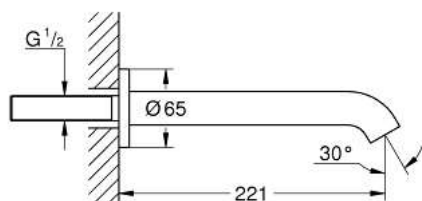

13 449 A01 ESSENCE BADUITLOOP

PRODUCTOMSCHRIJVING

- wandmontage
- met mousseur
- buitendraad 1/2"
- sprong 230 mm

- **Professionele variant**

13 449 A01 ESSENCE BADUITLOOP

ONDERDELEN

1: Mousseur (Bestel-nr 13926000)