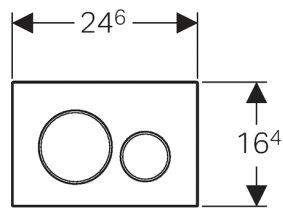

**Geberit bedieningsplaat Sigma20, voor 2-toets spoeling**

**Toepassing**

- Voor de spoelactivering bij Geberit Sigma inbouwreservoirs

**Eigenschappen**

- Frontbediening
- Drukstiften geluiddempend, snelinstelling zonder gereedschap

**Technische gegevens**

Bedieningskracht < 20 N

**Leveringsomvang**

- Montageframe
- 2 afstandshouders
- 2 drukstiften

**Artikel**

Art. nr.	Kleur	Materiaal	Oppervlaktelaag
115.882.KH.1	Glans- / mat / glansverchromd	Kunststof	Zonder
115.882.KJ.1	Wit / glansverchromd / wit	Kunststof	Zonder
115.882.KK.1	Wit / goudeffect / wit	Kunststof	Zonder
115.882.KL.1	Wit / mat / mat verchromd	Kunststof	Zonder
115.882.KM.1	Zwart / glansverchromd / zwart	Kunststof	Zonder
115.882.KN.1	Mat / glans- / mat verchromd	Kunststof	Zonder
115.882.SN.1	Geborsteld rvs / gepolijst / geborsteld	Roestvast staal	Easy-to-clean

 Kleuren en oppervlakken zijn in de volgorde plaat / ring / drukknop in de bestellijst aangegeven

**Toebehoren**

- Toiletblokhouders voor inbouwreservoir, voor Geberit Sigma inbouwreservoir 12 cm
- Verlengset, voor Geberit Sigma, Geberit Omega en Geberit Kappa inbouwreservoirs