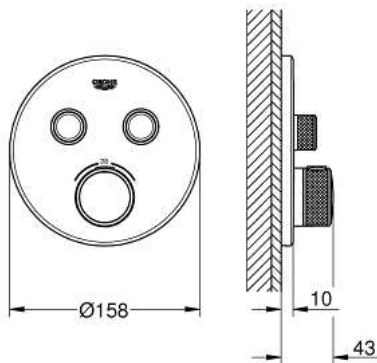

29 119 DA0 Thermostatische mengkraan met omstelling

https://www.grohe.nl/nl_nl/thermostatische-mengkraan-met-omstelling-29119DA0.html

- alleen te gebruiken met
- GROHE Rapido SmartBox 35 600 000
- metalen rozet met **GROHE QuickFix** (bedekte bevestiging), gedurende installatie 6° verstelbaar
- **GROHE StarLight** afwerking
- SmartControl druk voor aan-uit, draai voor aanpassen volume
- verwisselbare symbolen
- **GROHE TurboStat** thermostaat cartouche
- **GROHE SafeStop** bij 38°C
- **GROHE SafeStop Plus** optionele temperatuurbegrenzer bij 43°C of 46°C inbegrepen
- geïntegreerde terugslagklep en filters
- meerdere uitgangen tegelijkertijd mogelijk
- **Let op: zonder inbouwdeel**
- doorstroming:
 - uitgang B = 24 l/min
 - uitgang C = 26 l/min
 - uitgang B+C = 29 l/min