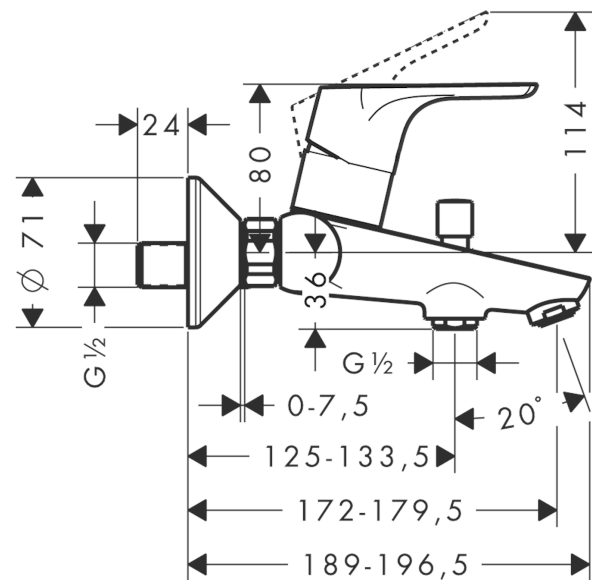

Focus

Focus ééngreeps opbouw badmengkraan

Oppervlakken: **chrom** Artikelnummer: **31940000**

Beschrijving

- voorsprong uitloop 172 mm - 179,5 mm
- montage met S-koppelingen (bijgeleverd)
- hartafstand 150 mm ± 12 mm
- normale straal
- doorstroomhoeveelheid handdouche aansluiting vanaf 3 bar: 26 l/min
- keramisch kardoos
- SafetyFunctie instelbare heetwaterbegrenzing
- automatische omstelling
- QuickClean anti-kalkperlator
- Geluidsklasse: I
- Volumestroomklasse: C, B
- Kiwa K6161_Mechanical Mixers EN817

Technologie

Productfoto

Maattekening

Doorstroombiagram