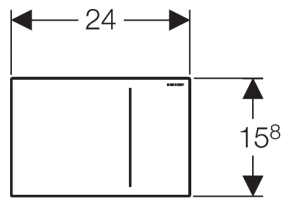

**Geberit bedieningsplaat Sigma70, voor 2-toets spoeling, voor Sigma inbouwreservoir 12 cm**

**Toepassing**

- Voor de spoelactivering bij Geberit Sigma inbouwreservoirs 12 cm
- Voor de spoelactivering met hoog bedieningscomfort

Stromingsdruk	1–6 bar
Bedieningskracht	< 10 N

**Leveringsomvang**

- Servohevel hydraulisch
- Wataansluitset
- Beschermplaat
- Montageframe
- 2 afstandhouders
- Montagetoebehoren

**Artikel**

Art. nr.	Kleur	Oppervlak	Materiaal	Oppervlaktelaag
115.620.00.1	Klantspecifiek			Zonder
115.620.FW.1		Geborsteld rvs	Roestvast staal	Easy-to-clean
115.620.SI.1	Wit	Glas	Glas	Zonder
115.620.SJ.1	Zwart	Glas	Glas	Zonder
115.620.SQ.1	Umbra	Glas	Glas	Zonder