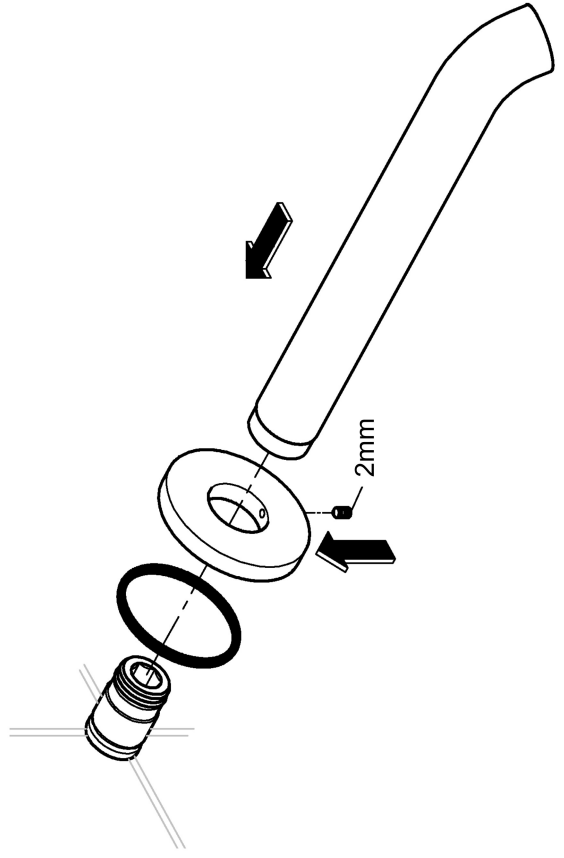

DIN
1988

DIN EN
806

Pure Freude
an Wasser

GROHE

13 392

1.

2.

13 449