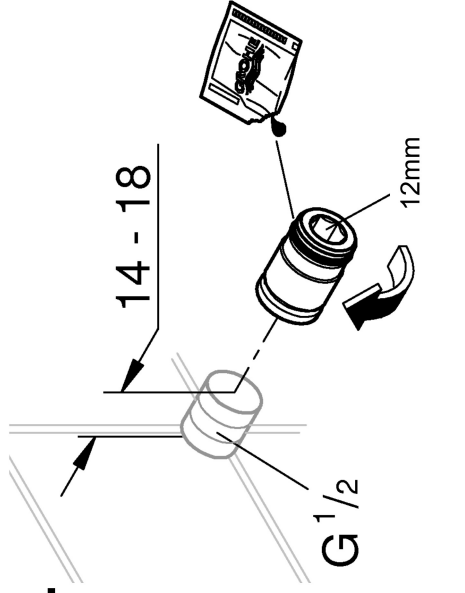

DIN
1988

DIN EN
806

Pure Freude
an Wasser

GROHE

13 392

1.

2.

13 449