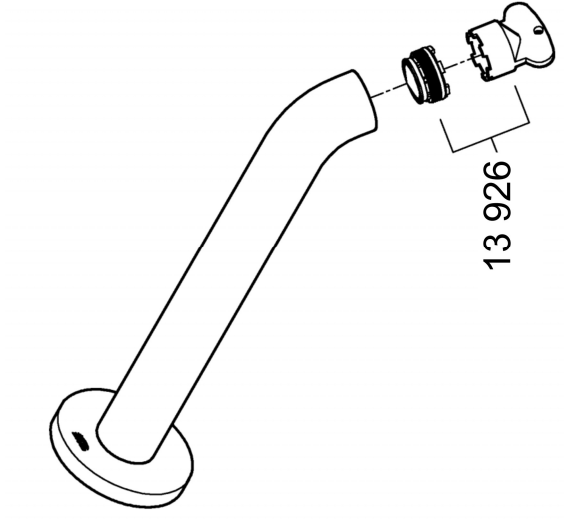

DIN
1988

DIN EN
806

Pure Freude
an Wasser

GROHE

13 392

1.

2.

13 449