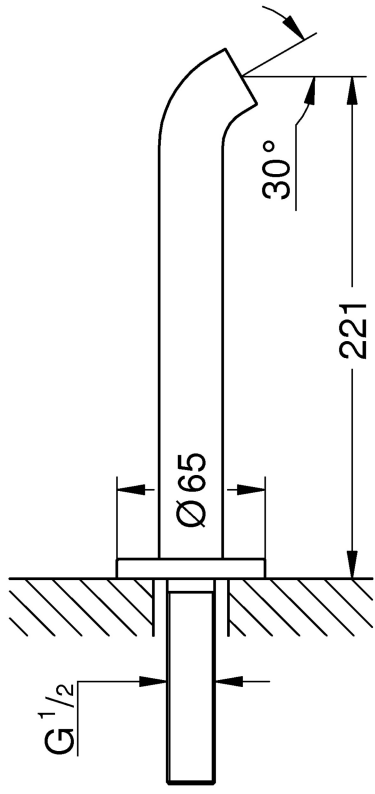

DIN
1988

DIN EN
806

Pure Freude
an Wasser

GROHE

13 392

1.

2.

13 449