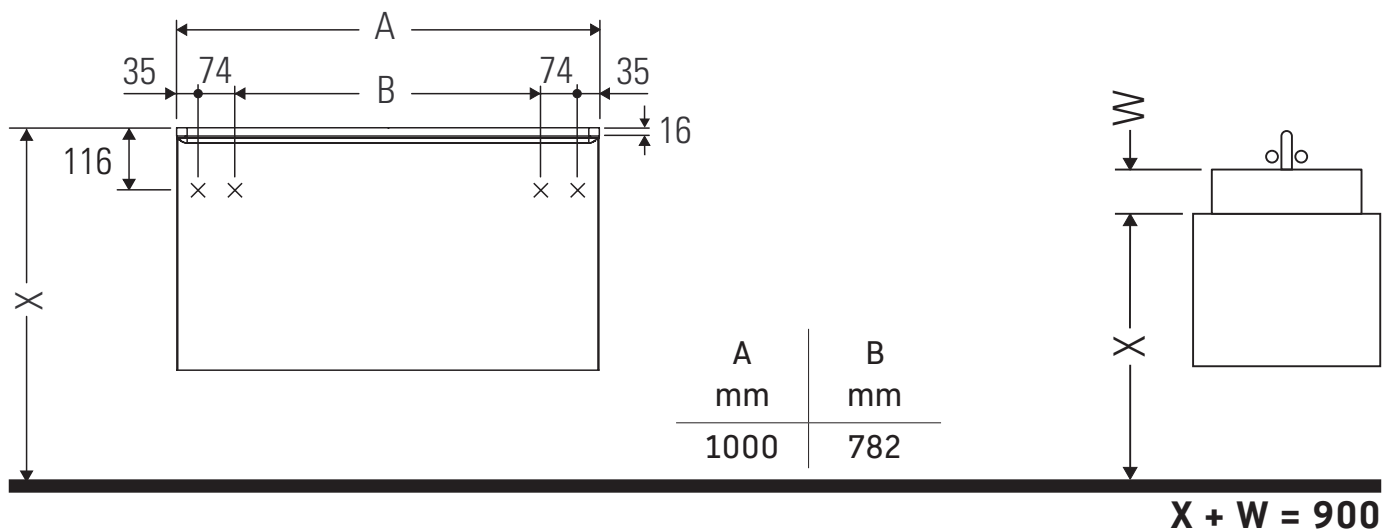

D-Neo

DE 4948

Montagehandleiding

Aanwijzingen betreffende het gebruik

De badmeubel-serie voldoet aan de geldende normen en richtlijnen op het moment van de levering en is ontworpen voor gebruik in badkamers. Een direct contact met water, bijv. bij het douchen moet worden vermeden.