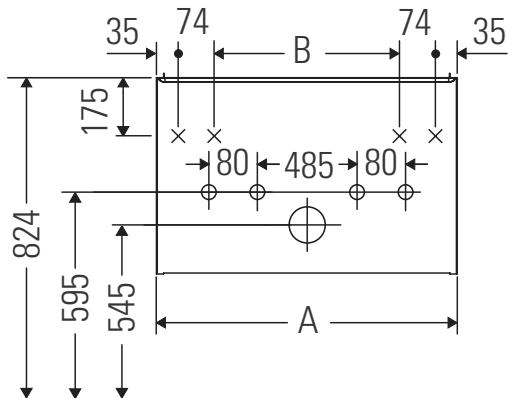

D-Neo

DE 4264

Montagehandleiding

A	B	W	X
mm	mm	mm	mm
1210	992	26	824

ME by Starck # 233612 / # 236112..00

A	B	W	X
mm	mm	mm	mm
1210	992	26	824

ME by Starck # 236112..24

Aanwijzingen betreffende het gebruik