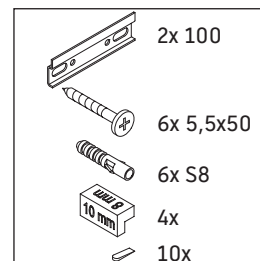

D-Neo

DE 4264

Montagehandleiding

A	B	W	X
mm	mm	mm	mm
1210	992	26	824

ME by Starck # 233612 / # 236112..00

A	B	W	X
mm	mm	mm	mm
1210	992	26	824

ME by Starck # 236112..24

Aanwijzingen betreffende het gebruik