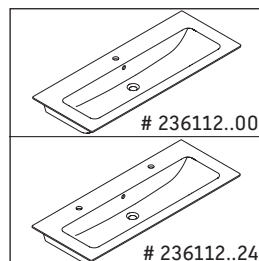

D-Neo

DE 4264

Montagehandleiding

A	B	W	X
mm	mm	mm	mm
1210	992	26	824

ME by Starck # 233612 / # 236112..00

A	B	W	X
mm	mm	mm	mm
1210	992	26	824

ME by Starck # 236112..24

Aanwijzingen betreffende het gebruik