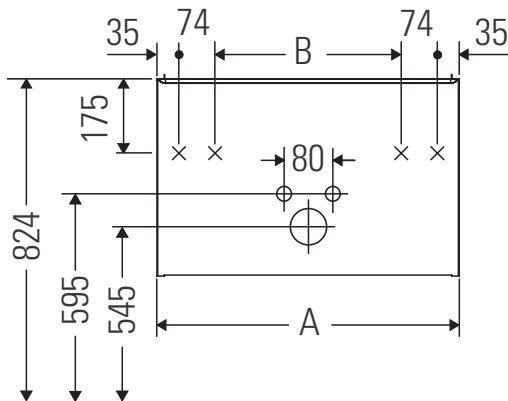

D-Neo

DE 4264

Montagehandleiding

A	B	W	X
mm	mm	mm	mm
1210	992	26	824

ME by Starck # 233612 / # 236112..00

A	B	W	X
mm	mm	mm	mm
1210	992	26	824

ME by Starck # 236112..24

Aanwijzingen betreffende het gebruik