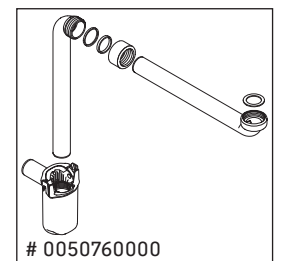

D-Neo

DE 4264

Montagehandleiding

A	B	W	X
mm	mm	mm	mm
1210	992	26	824

ME by Starck # 233612 / # 236112..00

A	B	W	X
mm	mm	mm	mm
1210	992	26	824

ME by Starck # 236112..24

Aanwijzingen betreffende het gebruik