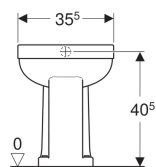

Geberit 300 Comfort 73 staande wc vlakspoel, verhoogd, barrièrevrij, afvoer verticaal

Voorbeeldafbeelding

Gebruiksdoelen

- Voor laag-, halfhoog- en hooghangende opbouwreservoirs
- Voor drukspoeler
- Geschikt voor rolstoelgebruikers

Eigenschappen

- Staand
- Vlakspoel-wc
- Met spoelrand

- Type 1, volledig volume 6 l, volgens EN 997
- Afvoer verticaal
- Zithoogte verhoogd

Technische gegevens

Materiaal | Sanitairkeramiek

Extra te bestellen

- Wc-zitting

Art. nr.	Kleur / oppervlak	B	H	T
S800260000G	Wit	35.5 cm	47.5 cm	45 cm