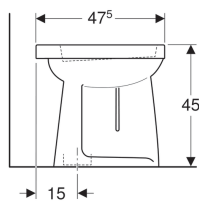

Geberit 300 Comfort 73 staande wc vlakspoel, verhoogd, barrièrevrij, afvoer verticaal

Voorbeeldafbeelding

Gebruiksdoelen

- Voor laag-, halfhoog- en hooghangende opbouwreservoirs
- Voor drukspoeler
- Geschikt voor rolstoelgebruikers

Eigenschappen

- Staand
- Vlakspoel-wc
- Met spoelrand

- Type 1, volledig volume 6 l, volgens EN 997
- Afvoer verticaal
- Zithoogte verhoogd

Technische gegevens

Materiaal | Sanitairkeramiek

Extra te bestellen

- Wc-zitting

Art. nr.	Kleur / oppervlak	B	H	T
S800260000G	Wit	35.5 cm	47.5 cm	45 cm