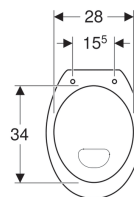

Geberit 300 Comfort 73 staande wc vlakspoel, verhoogd, barrièrevrij, afvoer verticaal

Voorbeeldafbeelding

Gebruiksdoelen

- Voor laag-, halfhoog- en hooghangende opbouwreservoirs
- Voor drukspoeler
- Geschikt voor rolstoelgebruikers

Eigenschappen

- Staand
- Vlakspoel-wc
- Met spoelrand

- Type 1, volledig volume 6 l, volgens EN 997
- Afvoer verticaal
- Zithoogte verhoogd

Technische gegevens

Materiaal | Sanitairkeramiek

Extra te bestellen

- Wc-zitting

Art. nr.	Kleur / oppervlak	B	H	T
S800260000G	Wit	35.5 cm	47.5 cm	45 cm