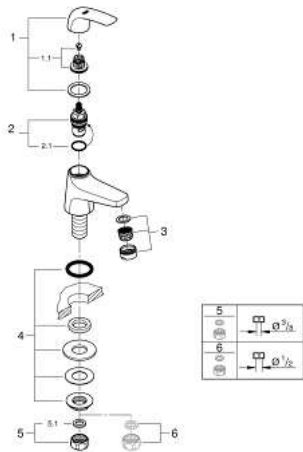

20 576 000 TOILETKRAAN 1/2" XS-SIZE

PRODUCTOMSCHRIJVING

- metalen greep
- keramisch bovendeel, 90°
- **GROHE EcoJoy** doorstroombegrenzer 5,7 l/min
- aansluitmoer 1/2"

20 576 000 TOILETKRAAN 1/2" XS-SIZE

ONDERDELEN

- 1: Greep (Bestel-nr 48029000)
- 2: Keramisch bovendeel 1/2" (Bestel-nr 45882000)
- 2.1: O-Ring $\varnothing 18,2 \times \varnothing 1,7$ (Bestel-nr 0392400M)
- 3: Mousseur (Bestel-nr 48159000)
- 4: Kraanmontageset (Bestel-nr 45004000)
- 5: Moer 1/2" (Bestel-nr 1290100M)
- 5.1: Dichting $\varnothing 18,5 \times \varnothing 12 \times 2$ (Bestel-nr 0138900M)
- 6: Moer 1/2" (Bestel-nr 1290200M)*