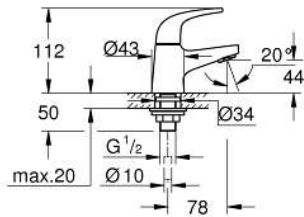

20 576 000 TOILETKRAAN 1/2" XS-SIZE

PRODUCTOMSCHRIJVING

- metalen greep
- keramisch bovendeel, 90°
- **GROHE EcoJoy** doorstroombegrenzer 5,7 l/min
- aansluitmoer 1/2"

20 576 000 TOILETKRAAN 1/2" XS-SIZE

ONDERDELEN

- 1: Greep (Bestel-nr 48029000)
- 2: Keramisch bovendeel 1/2" (Bestel-nr 45882000)
- 2.1: O-Ring $\varnothing 18,2 \times \varnothing 1,7$ (Bestel-nr 0392400M)
- 3: Mousseur (Bestel-nr 48159000)
- 4: Kraanmontageset (Bestel-nr 45004000)
- 5: Moer 1/2" (Bestel-nr 1290100M)
- 5.1: Dichting $\varnothing 18,5 \times \varnothing 12 \times 2$ (Bestel-nr 0138900M)
- 6: Moer 1/2" (Bestel-nr 1290200M)*