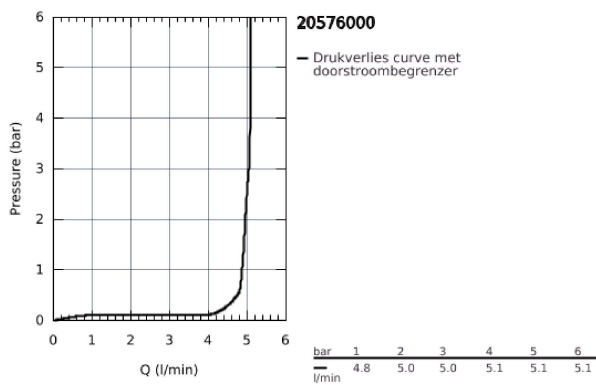

20 576 000 TOILETKRAAN 1/2" XS-SIZE

PRODUCTOMSCHRIJVING

- metalen greep
- keramisch bovendeel, 90°
- **GROHE EcoJoy** doorstroombegrenzer 5,7 l/min
- aansluitmoer 1/2"

20 576 000 TOILETKRAAN 1/2" XS-SIZE