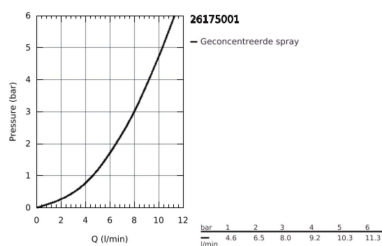

26 175 001 VITALIO TRIGGER SPRAY DOUCHESET 1 STRAAL

PRODUCTOMSCHRIJVING

- **bestaat uit:**
- Trigger handdouche (26 351 000)
- wanddouchehouder (28 605)
- Silverflex Longlife doucheslang 1250 mm (26 335)
- **SpeedClean** anti-kalk systeem
- **Inner WaterGuide** voor een langere levensduur
- **TwistFree** voorkomt het meedraaien van de slang
- 5 kleurenverpakking
- raadpleeg de lokale normen voor de installatie