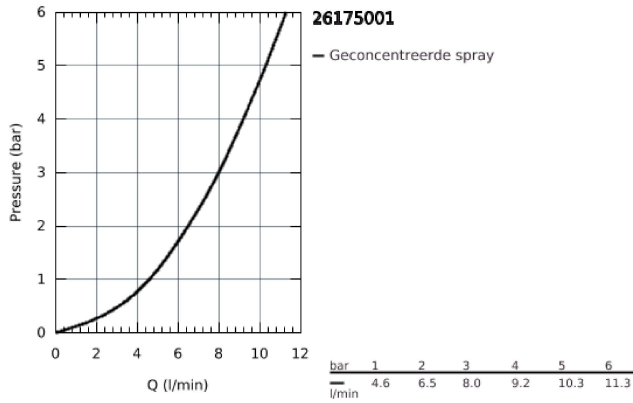

26 175 001 VITALIO TRIGGER SPRAY DOUCHESET 1 STRAAL

PRODUCTOMSCHRIJVING

- **bestaat uit:**
- Trigger handdouche (26 351 000)
- wanddouchehouder (28 605)
- Silverflex Longlife doucheslang 1250 mm (26 335)
- **SpeedClean** anti-kalk systeem
- **Inner WaterGuide** voor een langere levensduur
- **TwistFree** voorkomt het meedraaien van de slang
- 5 kleurenverpakking
- raadpleeg de lokale normen voor de installatie

26 175 001 **VITALIO TRIGGER SPRAY DOUCHESET 1 STRAAL**

26 175 001 VITALIO TRIGGER SPRAY DOUCHESET 1 STRAAL

ONDERDELEN

1: Zeef (Bestel-nr 0700200M)

2: Terugslagklepset

(Bestel-nr 1416500M)*

*Speciale accessoires