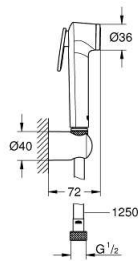

26 175 001 VITALIO TRIGGER SPRAY DOUCHESET 1 STRAAL

PRODUCTOMSCHRIJVING

- **bestaat uit:**
- Trigger handdouche (26 351 000)
- wanddouchehouder (28 605)
- Silverflex Longlife doucheslang 1250 mm (26 335)
- **SpeedClean** anti-kalk systeem
- **Inner WaterGuide** voor een langere levensduur
- **TwistFree** voorkomt het meedraaien van de slang
- 5 kleurenverpakking
- raadpleeg de lokale normen voor de installatie

26 175 001 **VITALIO TRIGGER SPRAY DOUCHESET 1 STRAAL**

26 175 001 VITALIO TRIGGER SPRAY DOUCHESET 1 STRAAL

ONDERDELEN

1: Zeef (Bestel-nr 0700200M)

2: Terugslagklepset

(Bestel-nr 1416500M)*

*Speciale accessoires