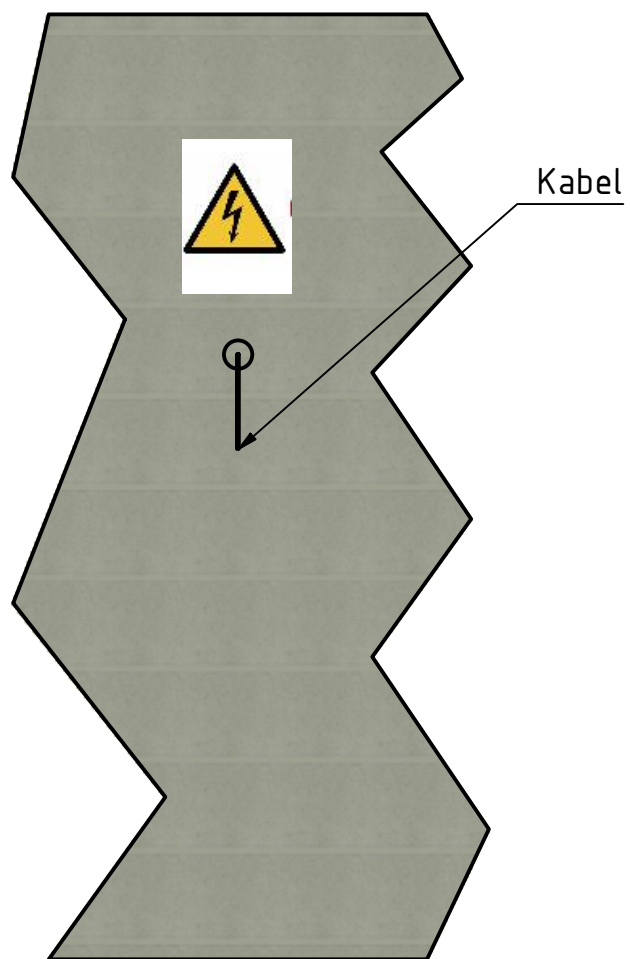

Marc:8533-2 647040R / 647140R

Rechter Spiegel

De wandcontactdoos in het midden van de spiegel plaatsen .