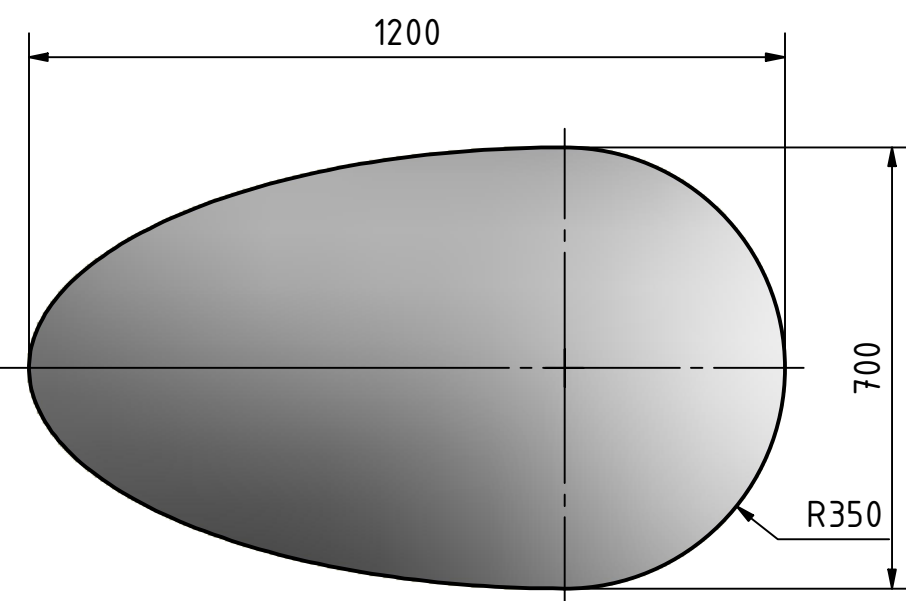

Marc:8533-2 647040R / 647140R

Rechter Spiegel

De wandcontactdoos in het midden van de spiegel plaatsen .