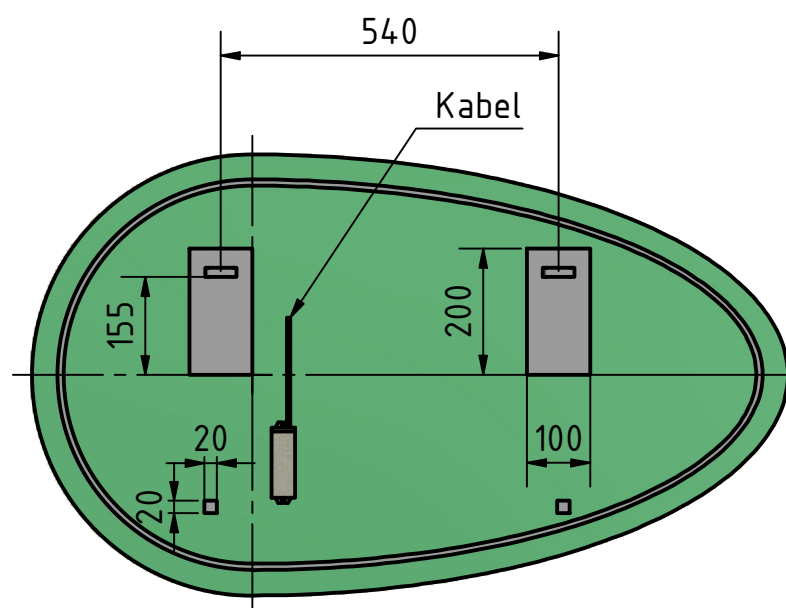

Marc:8533-2 647040R / 647140R

Rechter Spiegel

De wandcontactdoos in het midden van de spiegel plaatsen .