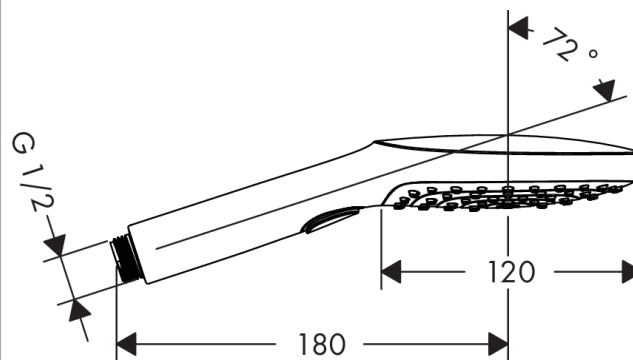

Raindance Select

Raindance Select E 120 3jet EcoSmart handdouche

Oppervlakken: wit/chroom Artikelnummer: 26521400

Beschrijving

- diameter van de handdouche is 120 mm
- Select-knop voor comfortabel wisselen van straalsoort
- Rain krachtige regenstraal, RainAir volle zachte regenstraal, WhirlAir intensieve massagestraal
- water gaat door lood- en nikkelvrije slang
- incl. uitspoelbaar vuilfilter
- aansluiting G 1/2
- Geluidsklasse: I
- Volumestroomklasse: Z
- Kiwa K6053_Showers

Technologie

Designprijzen

product design award

2013

Productfoto

Maattekening

Raindance Select

Raindance Select E 120 3jet EcoSmart handdouche

Oppervlakken: wit/chroom Artikelnummer: 26521400

Doorstroomdiagram

De verbruikswaarden werden in overeenstemming met de praktijk met de bijbehorende armaturen (thermostaat/mengkraan/inbouwventiel) gemeten.