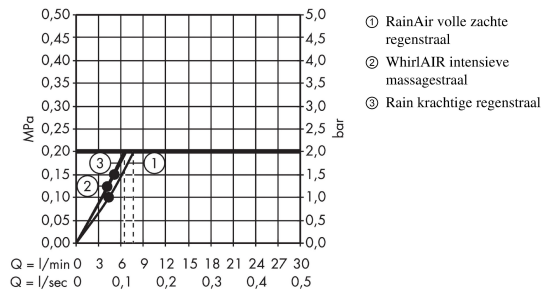

Raindance Select

Raindance Select E 120 3jet EcoSmart handdouche

Oppervlakken: wit/chroom Artikelnummer: 26521400

Beschrijving

- diameter van de handdouche is 120 mm
- Select-knop voor comfortabel wisselen van straalsoort
- Rain krachtige regenstraal, RainAir volle zachte regenstraal, WhirlAir intensieve massagestraal
- water gaat door lood- en nikkelvrije slang
- incl. uitspoelbaar vuilfilter
- aansluiting G 1/2
- Geluidsklasse: I
- Volumestroomklasse: Z
- Kiwa K6053_Showers

Technologie

Designprijzen

product design award

2013

Productfoto

Maattekening

Raindance Select

Raindance Select E 120 3jet EcoSmart handdouche

Oppervlakken: wit/chroom Artikelnummer: 26521400

Doorstroomdiagram

De verbruikswaarden werden in overeenstemming met de praktijk met de bijbehorende armaturen (thermostaat/mengkraan/inbouwventiel) gemeten.

De verbruikswaarden werden in overeenstemming met de praktijk met de bijbehorende armaturen (thermostaat/mengkraan/inbouwventiel) gemeten.