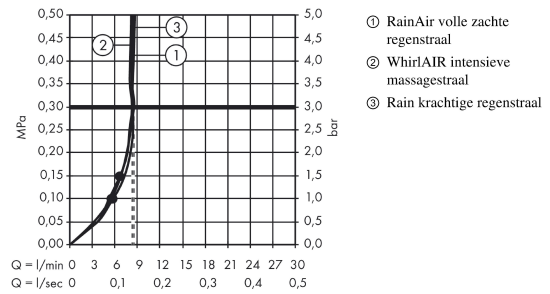

Raindance Select

Raindance Select E 120 3jet EcoSmart handdouche

Oppervlakken: wit/chroom Artikelnummer: 26521400

Beschrijving

- diameter van de handdouche is 120 mm
- Select-knop voor comfortabel wisselen van straalsoort
- Rain krachtige regenstraal, RainAir volle zachte regenstraal, WhirlAir intensieve massagestraal
- water gaat door lood- en nikkelvrije slang
- incl. uitspoelbaar vuilfilter
- aansluiting G 1/2
- Geluidsklasse: I
- Volumestroomklasse: Z
- Kiwa K6053_Showers

Technologie

Designprijzen

product design award

2013

Productfoto

Maattekening

Raindance Select

Raindance Select E 120 3jet EcoSmart handdouche

Oppervlakken: wit/chroom Artikelnummer: 26521400

Doorstroomdiagram

De verbruikswaarden werden in overeenstemming met de praktijk met de bijbehorende armaturen (thermostaat/mengkraan/inbouwventiel) gemeten.

De verbruikswaarden werden in overeenstemming met de praktijk met de bijbehorende armaturen (thermostaat/mengkraan/inbouwventiel) gemeten.